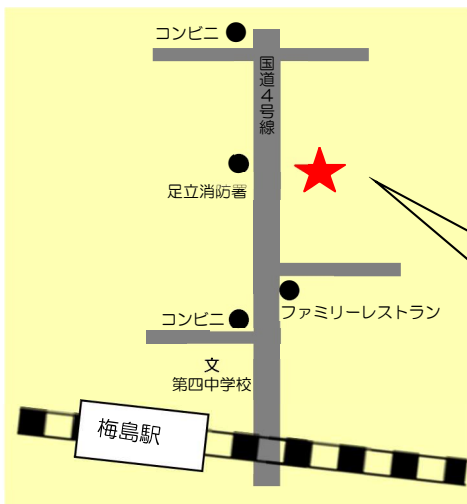

からだサポートの店

◆◆東京ビジネスサービス区役所地下食堂◆◆

所在地 ◆ 足立区中央本町1-17-1
(足立区役所内 北館地下1階)
電話 ◆ 03-3880-5325
営業時間 ◆ 午前11時から午後2時30分
(ラストオーダー 午後2時15分)
定休日 ◆ 土、日、祝日、年末年始
お店HP ◆ <http://www.tbs-net.co.jp>

🍴 “からだサポート” の内容

エネルギーが600kcal以下で、野菜量120g以上の日替わりランチ「あだちベジタベランチ(野菜たっぷり)小鉢付」や、8がつく日は噛み応えのある「噛むカムランチ」を提供しています。

🍴 お店からのメッセージ

6月と11月に、「あだちベジタベランチ」や「噛むカムランチ」のキャンペーン企画を実施しています。

ごろごろ野菜たっぷりの「満菜カレー」や「手作り野菜かき揚げそば・うどん」も人気です！

午前11時から正午は比較的すいていますので、ご利用しやすいです！

🍴 お店の場所

- ・東武線 梅島駅下車 徒歩12分
 - ・都バス 草43・北47・王49系統
 - 東武バス 竹52系統
 - はるかぜ 1号・4号・12号
- 足立区役所下車 すぐ