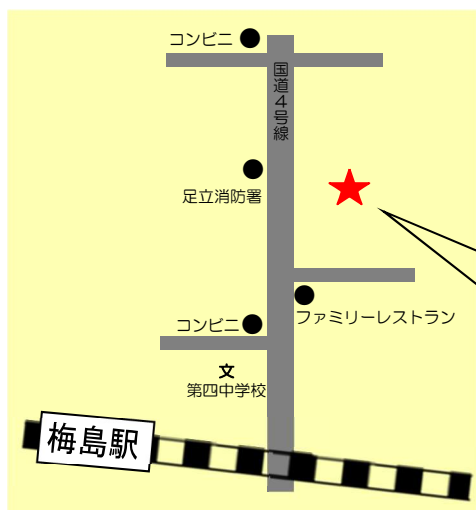

からだサポートの店

◆◆ 食堂 ソラノシタ ◆◆

所在地 ◆ 足立区中央本町1-17-1

(足立区役所内 南館14階)

電話 ◆ 03-5845-9013

営業時間 ◆ 午前11時から午後9時(ラストオーダー午後8時)

定休日 ◆ 区役所全館休館日に準じる

(原則偶数月の第二土曜日・日曜日、

および年末年始)

お店HP ◆ <https://ippoippo.co.jp/shop/>

🍴 “からだサポート” の内容

野菜たっぷりメニューとして「12品目サラダ」を提供しています。葛西市場で仕入れた新鮮な12種類の野菜と鶏むね肉が入ったヘルシーで食べ応えのあるサラダです。

🍴 お店からのメッセージ

和食を中心に、野菜などをたっぷり召し上がっていただけるようなメニューを豊富にご用意しています。足立区役所にお寄りの際や、ご家族などのお食事にぜひご利用ください。

🍴 お店の場所

・東武線 梅島駅下車 徒歩12分

・都バス 草43・北47・王49系統

東武バス 竹52系統

コミュニティバスはるかぜ 1号・4号・12号

足立区役所下車 すぐ