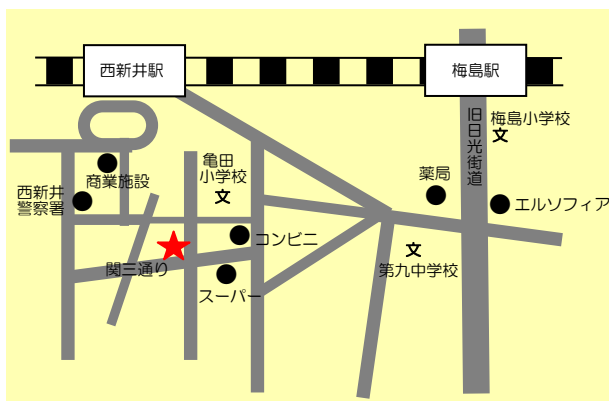

🍵 お店の場所

- ・東武線 西新井駅下車 徒歩8分
- ・東武線 梅島駅下車 徒歩8分