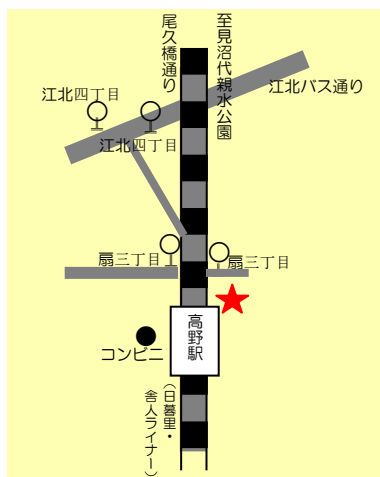

からだサポートの店

◆ ◆ マーガレット マム ◆ ◆ **marguerite mom** ◆ ◆

所在地 ◆ 足立区扇3-13-10アズマビル1階

電話 ◆ 03-3856-1122

営業時間 ◆ 水から土曜日：午前11時から午後5時
※ランチタイム午後4時まで
※テイクアウト午後4時30分まで

定休日 ◆ 日、月、火曜日

お店HP ◆ https://instagram.com/marguerite_mom/

🍴 お店の場所

- ・日暮里舎人ライナー
高野駅 徒歩1分
 - ・都バス里48系統、東武バス北05系統
扇三丁目 徒歩1分
 - ・都バス王40甲系統
江北四丁目 徒歩6分
- 駐車、駐輪、ロードバイク用Pあり