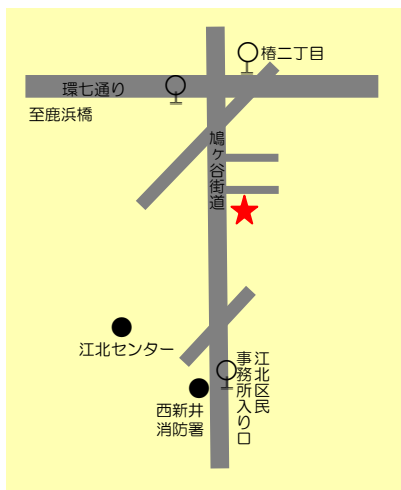

お店HP ◆ なし

🍴 “からだサポート” の内容

ベジファーストメニューとして、チキントマトカレーライスのセットと日替わりランチを提供しています。メインの前にお出しするサラダとスープには、野菜がたっぷり 100g 以上入っています。

🍴 お店からのメッセージ

木の温もりが感じられる明るい店内には、テーブル席の他、カウンター席もあるので、おひとりでも気軽にご利用いただけます。

ヘルシーな“鶏（ささみ）の唐焼き”と“自家製人参ドレッシングのサラダ”、“コペカラプレート”もおすすめです。

手作りケーキもご用意してお待ちしております。

🍴 お店の場所

- ・ はるかぜ 11 号（堀之内・椿循環）
江北区民事務所入口下車 徒歩 1 分
 - ・ 都バス 王 49・王 49 折返系統
東武バス 西 01 系統
国際興業バス 赤 26・赤 27 系統
椿二丁目下車 徒歩 3 分
- 有料駐車場あり