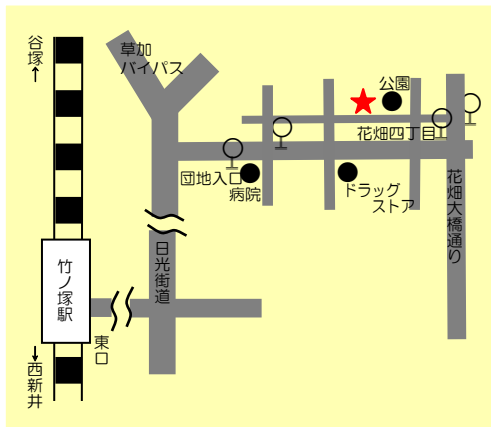

からだサポートの店

◆◆ 桜花亭カフェ ◆◆

所在地 ◆ 足立区花畑4-40-1 桜花亭1階

電話 ◆ 03-3885-9795

営業時間 ◆ 午前9時30分から午後5時

定休日 ◆ 月曜日（月曜祝日の場合は火曜日）
年末年始（12月29日から1月1日）

お店HP ◆ <https://www.adachiku-oukatei.com/>

🍴 “からだサポート” の内容

バランスメニューとして、一汁三菜がそろった「牛丼ランチ」を提供しています。その他のランチメニューもミニサラダが付きます。

🍴 お店からのメッセージ

当カフェは、花畑記念庭園内の集会施設「桜花亭」の1階にある喫茶コーナーです。お食事メニューにはサラダとスープ、味噌汁などをつけることで、自然と野菜を食べる機会を増やせるようにしています。また、展示スペース「桜花亭ギャラリー」を併設しており、区民の方々の写真や絵画・書道などの作品展示も行っています。

四季折々の草花を楽しめる花畑記念庭園をご散策の際や、花畑公園で遊んだり運動で汗を流した後は、ぜひお立ち寄りください。

🍴 お店の場所

・東武バス

竹15系統 団地入口下車 徒歩5分

竹16、綾40、六19系統

花畑四丁目下車 徒歩5分