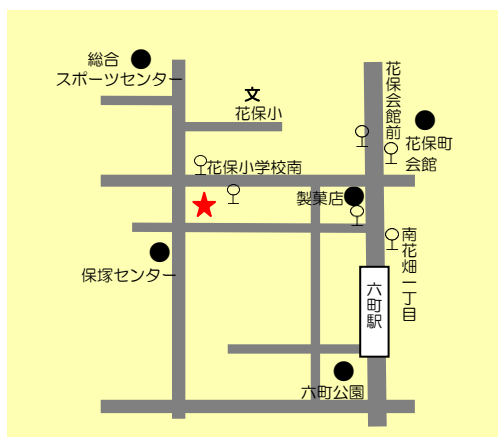

からだサポートの店

◆◆ はいきりモーリス ◆◆

所在地 ◆ 足立区南花畑2丁目2-3

サニーS2ビル101

電話 ◆ 03-5856-6506

営業時間 ◆ 午前10時30分～午後2時30分
午後5時30分～午後10時

定休日 ◆ 火曜日

お店HP ◆ なし

🍴 “からだサポート” の内容

野菜を235g使用している「カニサラダ」を野菜たっぷりメニューとして提供しています。秘伝の手作りドレッシングが自慢のサラダです。

🍴 お店からのメッセージ

「野菜をたっぷり食べたい！」という方、「ボリューム満点！満腹！！」という方、老若男女、ご満足いただけるメニューを取り揃えております。ぜひ一度ご来店ください。

🍴 お店の場所

・つくばエクスプレス 六町駅 徒歩7分

・東武バス

竹17・綾24系統

花保小学校南下車 徒歩2分

五28・北11・六18. 19. 20系統

南花畑一丁目、花保会館前下車 徒歩4分

・コミュニティバスはるかぜ7号

南花畑一丁目、花保会館前下車 徒歩4分