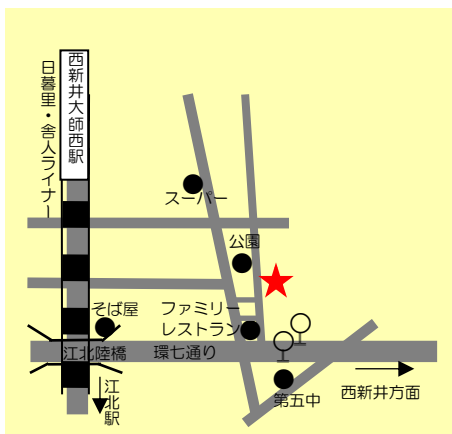

からだサポートの店

◆◆ テス ファミリー ◆◆

所在地 ◆ 足立区西新井 6-7-12

電話 ◆ 03-3856-1475

営業時間 ◆ 午前9時から午後5時

定休日 ◆ 日・月・火・土

お店HP ◆ なし

🍴 “からだサポート” の内容

トマトやキャベツ、レタスなどの野菜がたっぷり150g以上入った『W(ダブル)ベジタブルバーガー』を提供しています。

🍴 お店からのメッセージ

無添加パンと自家焙煎コーヒーのお店です。自家製天然酵母レーズン種に加え、新しくプルーン種のパンも始めました。自然の味を生かした、体にもおいしい食べ物を作りたいと心がけています。是非お越しください。お待ちしております。

🍴 お店の場所

・日暮里・舎人ライナー

西新井大師西駅下車 徒歩7分

・都バス 王49系統、

東武バス 西01・王30系統、

国際興業バス 赤27・赤27-2系統

第五中学校裏下車 徒歩3分