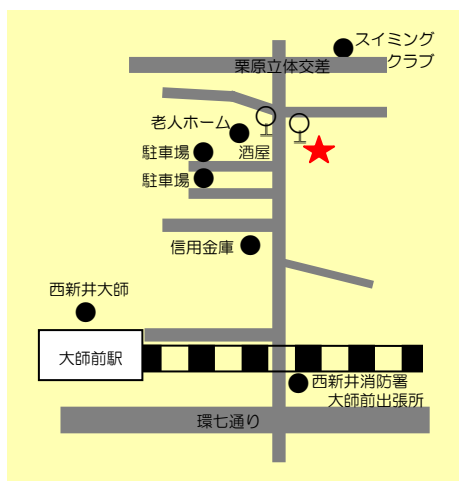

## ◆◆ 手打ちうどん さめき茶屋 ◆◆

所在地 ◆ 足立区栗原3-25-13

電話 ◆ 03-3890-9540

営業時間 ◆ 午前11時15分から午後2時30分  
(ラストオーダー) / 午後5時30分から  
午後7時30分 (ラストオーダー)

定休日 ◆ 日曜日・祝日

お店HP ◆ なし

### 🍷 “からだサポート” の内容

野菜たっぷりメニューとして、1日に必要な野菜量の半分以上(約195g)がとれる「スタミナうどん」を提供しています。

### 🍷 お店の場所

- ・ 東武大師線 大師前駅下車 徒歩8分
- ・ 東武バス西03、04、07系統
- ・ 国際興業バス 赤23系統 第一団地下車すぐ