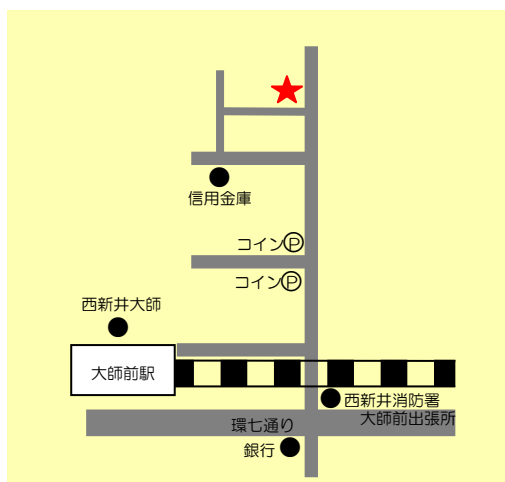

## ◆◆ お茶の神立園 ◆◆

所在地 ◆ 足立区西新井1-34-16

電話 ◆ 03-3890-2475

営業時間 ◆ 午前9時から午後8時

定休日 ◆ 日曜日

お店HP ◆ <http://www.life-clip/member/kandachi-en/>

### 🍵 お店の場所

・東武大師線 大師前駅下車 徒歩5分