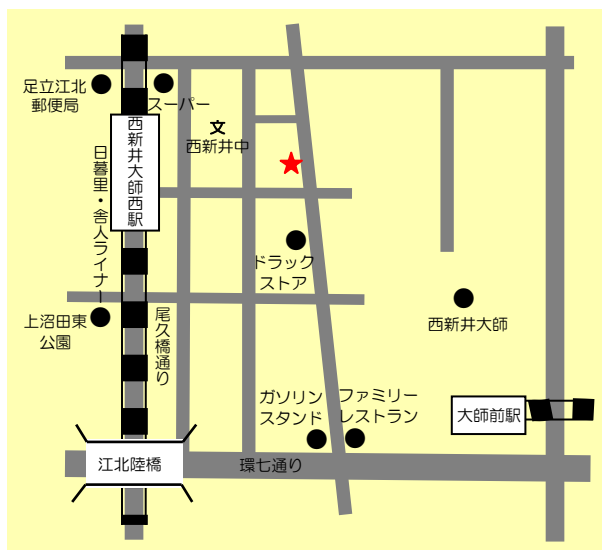

からだサポートの店

◆◆ アジアンカフェ ドークファ ◆◆

所在地 ◆ 足立区西新井7-19-16

電話 ◆ 03-5856-8891

営業時間 ◆ 不定期営業

お店HP ◆ なし

🍴 “からだサポート” の内容

ランチに提供している、良質なタイのジャスミン米を使ったガパオライスは、野菜が一日に必要な1/3量以上が摂れる野菜たっぷりメニューです。

🍴 お店からのメッセージ

タイ料理を中心に、日本人好みの味を心がけて手作りしています。ランチはガパオライスその他、本格タイ料理を提供しています。

家庭的な雰囲気を楽しんでいただけますので、ぜひ一度ご来店ください。

🍴 お店の場所

- ・東武線大師前駅下車 徒歩 15 分
- ・日暮里舎人ライナー
西新井大師西駅下車 徒歩 3 分