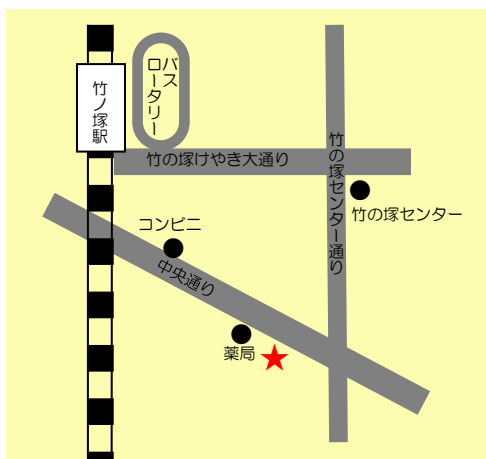

## ◆◆ ボンマルシェ ボンテ 竹の塚 ◆◆

所在地 ◆ 足立区竹の塚1-13-16  
フラット竹の塚1階

電話 ◆ 03-5856-7945

営業時間 ◆ 午前11時30分から午後3時  
／午後5時30分から午後11時  
(ラストオーダー ランチ:午後2時/ディナー:午後10時)

定休日 ◆ 水曜日

お店HP ◆ <http://bonte.owst.jp>

### 🍴 お店の場所

・東武線 竹ノ塚駅下車 徒歩6分