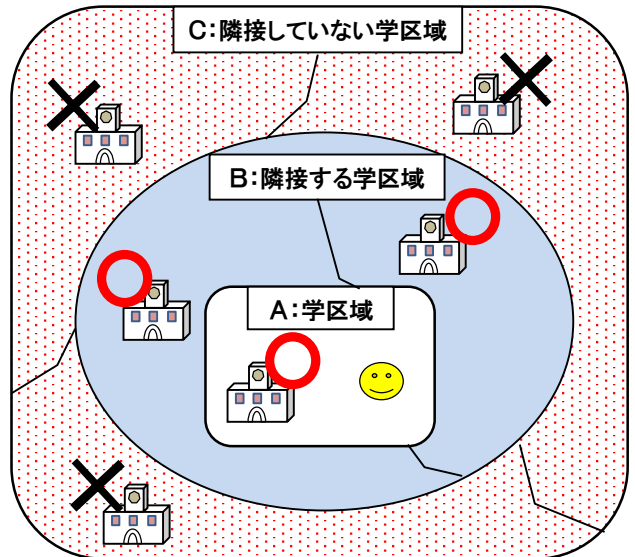

学校選択制度の改正について〔小学校のみ〕

小学校については、お子様の通学の安全を考慮し、平成30年度から、原則、「住所地の学区の学校」又は「学区に隣接する学校のみ」選択可能に制度改正されました。

中学校については、引き続き区内全域から選択可能です。

★選択可能な小学校は、裏面を参照してください。

Q1 隣接する学校であれば、必ず入学できますか？	A1 選択はできますが、入学希望者が受入可能数を超えた場合、学区外からの希望者は抽選の対象となります。
Q2 隣接していない学校には、絶対入学できないのですか？	A2 <u>新入生が入学する時点で、兄弟が在籍している場合は選択することができます。</u> 但し、入学希望者が受入可能数を超えた場合は、他の学区外からの希望者と同様に抽選対象となります。 <u>優先入学はありません。</u>
Q3 現在、隣接校に兄が在籍しています。来年度入学する弟には、優先枠はないのですか？	A3 隣接校であれば選択できますが、 <u>兄弟が在籍していても優先枠はありません。</u> なお、入学希望者が受入可能数を超えた場合は、他の学区外からの希望者と同様に抽選対象となります。
Q4 特別支援学級を検討しています。特別支援学級への入級はどうなりますか？	A4 特別支援学級については、これまでどおり学区に関わらず、就学相談で入学先を決定します。 就学相談は、こども支援センターげんきへお問い合わせください。

平成29年度まで

〔A～C区内全域から選択可能〕

平成30年度から

〔B：隣接する学区まで選択可能〕

-  …… 児童の居住地
-  …… 学校
-  …… 選択可能な学校
-  …… 選択できない学校

平成30年度の入学・転学者から、
原則、「C：隣接していない学区」の学校は、
選択できませんのでご注意ください。

<問い合わせ先> 足立区教育委員会 学務課 就学係
TEL 03 (3880) 5969 直通

【注意】 小中一貫校（興本扇、新田）は、区内全域から選択可能。

太枠は、荒川を挟んで隣接し橋を渡り通学可能な学校。

◆印は、最低3校の特例により、選択可能な学校