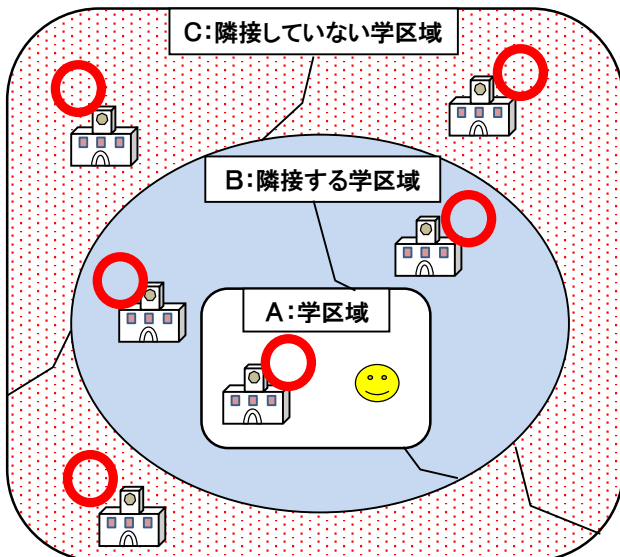

学校選択制度の改正について〔小学校のみ〕

小学校については、お子様の通学の安全を考慮し、平成30年度から、原則、「住所地の学区の学校」又は「学区に隣接する学校のみ」選択可能に制度改正されました。

中学校については、引き続き区内全域から選択可能です。

★選択可能な小学校は、裏面を参照してください。

Q1 隣接する学校であれば、必ず入学できますか？	A1 選択はできますが、入学希望者が受入可能数を超えた場合、学区外からの希望者は抽選の対象となります。
Q2 隣接していない学校には、絶対入学できないのですか？	A2 <u>新入生が入学する時点で、兄弟が在籍している場合は選択することができます。</u> 但し、入学希望者が受入可能数を超えた場合は、他の学区外からの希望者と同様に抽選対象となります。 <u>優先入学はありません。</u>
Q3 現在、隣接校に兄が在籍しています。来年度入学する弟には、優先枠はないのですか？	A3 隣接校であれば選択できますが、 <u>兄弟が在籍していても優先枠はありません。</u> なお、入学希望者が受入可能数を超えた場合は、他の学区外からの希望者と同様に抽選対象となります。
Q4 特別支援学級を検討しています。特別支援学級への入級はどうなりますか？	A4 特別支援学級については、これまでどおり学区に関わらず、就学相談で入学先を決定します。 就学相談は、こども支援センターげんきへお問い合わせください。

平成29年度まで

〔A～C区内全域から選択可能〕

平成30年度から

〔B：隣接する学区まで選択可能〕

-  …… 児童の居住地
-  …… 学校
-  …… 選択可能な学校
-  …… 選択できない学校

平成30年度の入学・転学者から、
原則、「C：隣接していない学区」の学校は、
選択できませんのでご注意ください。

<問い合わせ先> 足立区教育委員会 学務課 就学係
TEL 03 (3880) 5969 直通

【注意】 小中一貫校（興本扇、新田）は、区内全域から選択可能。

太枠は、荒川を挟んで隣接し橋を渡り通学可能な学校。

◆印は、最低3校の特例により、選択可能な学校