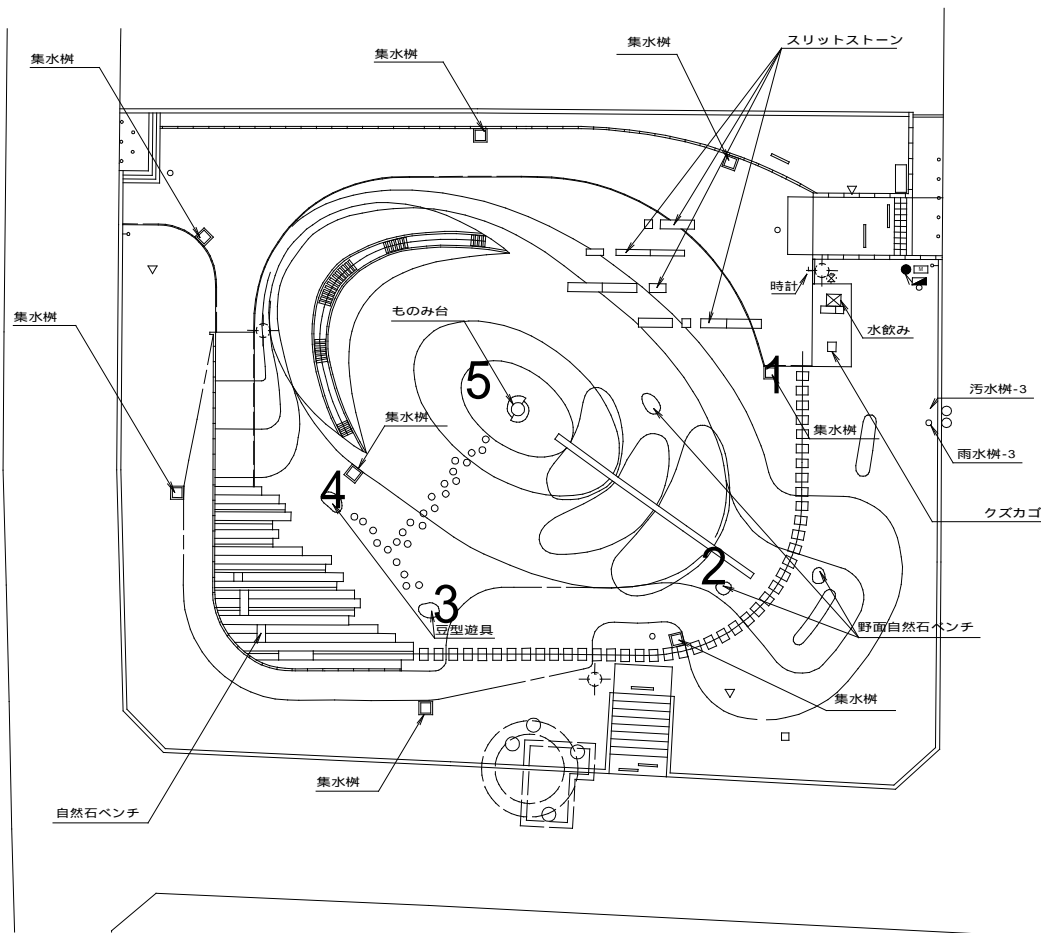

# 元蛇橋公園

|   | 測定箇所 | 測定箇所<br>(材質) | 測定数値 ( $\mu\text{Sv/h}$ ) |      |      |
|---|------|--------------|---------------------------|------|------|
|   |      |              | 1m                        | 50cm | 5cm  |
| 1 | 集水樹  | グレーチング       | 0.13                      | 0.14 | 0.12 |
| 2 | ベンチ  | 草, 芝         | 0.11                      | 0.12 | 0.12 |
| 3 | 豆型遊具 | 草, 芝         | 0.12                      | 0.13 | 0.14 |
| 4 | 豆型遊具 | 草, 芝         | 0.12                      | 0.13 | 0.14 |
| 5 | 築山頂上 | 草, 芝         | 0.12                      | 0.12 | 0.12 |

2012年12月19日測定  
は2011年7月～8月の測定対象地