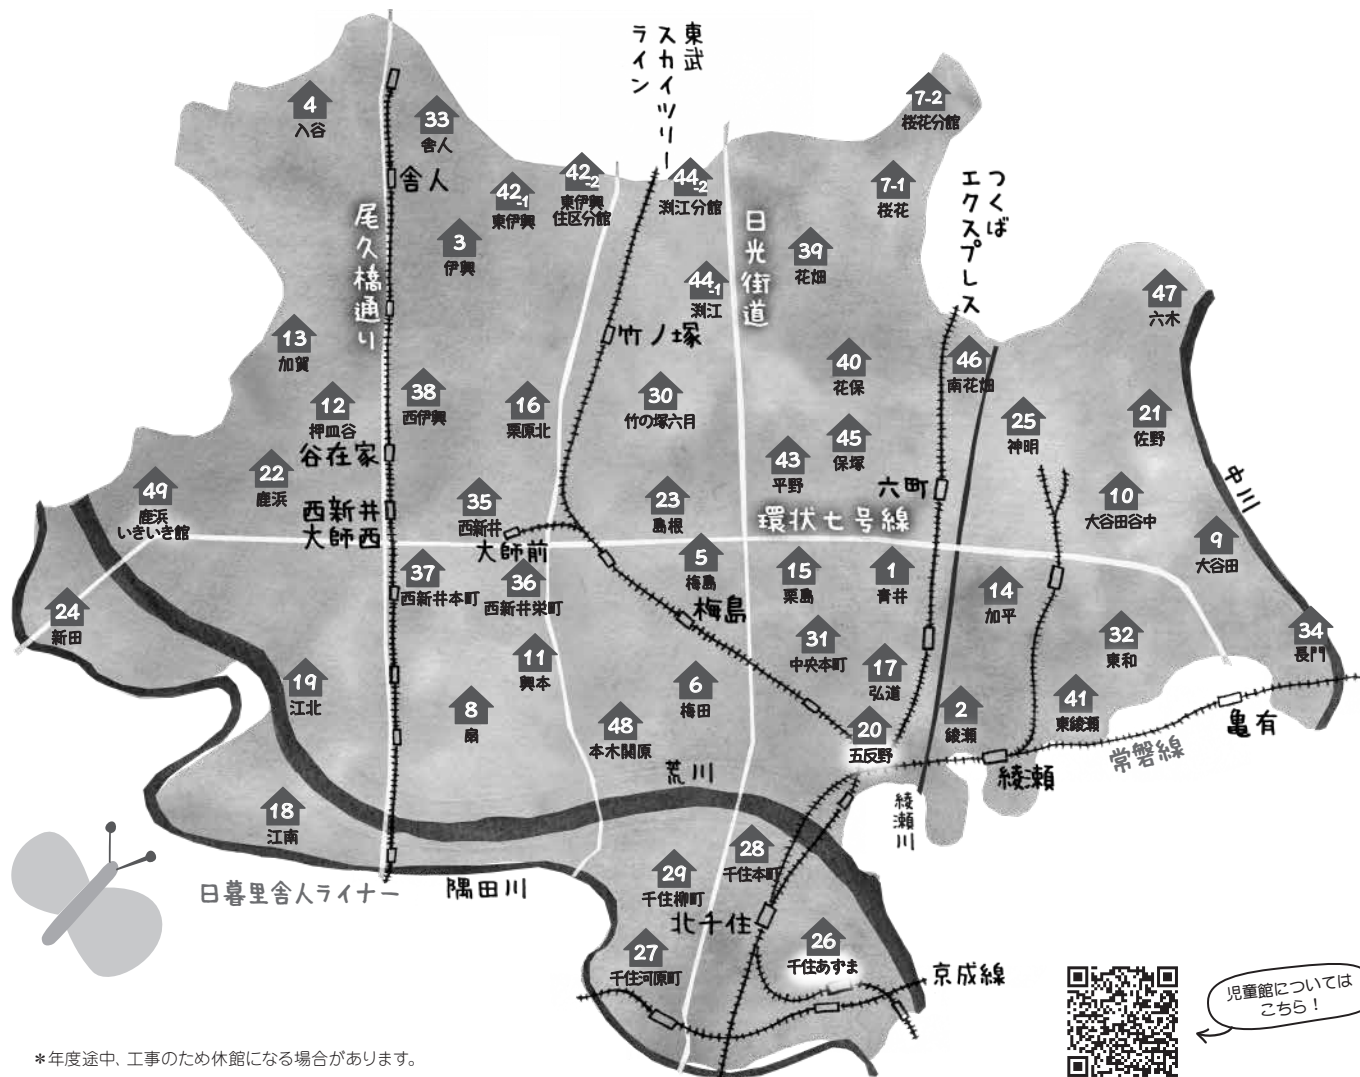

児童館は住区センターの中にあります!

1	青井住区	青井 5-11-40-101	3852-3750	18	江南住区	小台 2-4-18	3914-3427	36	西新井栄町住区	西新井栄町 3-1-6-101	3880-7705
2	綾瀬住区	綾瀬 3-17-9	3628-9908	19	江北コミュニティ	江北 2-8-2	3890-6224	37	西新井本町住区	西新井本町 2-30-37	3890-5555
3	伊興住区	伊興 5-22-13	3855-2707	20	五反野コミュニティ	西綾瀬 2-1-13	3886-2643	38	西伊興住区	西伊興 1-12-12	3896-7362
4	入谷住区	舎人 6-12-4-101	3855-1050	21	佐野住区	佐野 2-43-5	3628-3277	39	花畑住区	花畑 4-16-8	3850-2602
5	梅島住区	梅島 2-14-5	3849-6374	22	鹿浜住区	鹿浜 6-8-1	3857-6550	40	花保住区	東保木園 1-25-4-101	3884-1229
6	梅田住区	梅田 6-26-1	3848-3421	23	島根住区	島根 4-19-1-101	3850-9966	41	東綾瀬住区	東綾瀬 1-28-7	5697-3370
7-1	桜花住区	花畑 6-4-16	3850-7190	24	新田住区	新田 2-2-2	3912-3421	42-1	東伊興住区	東伊興 1-5-22	3899-8531
7-2	桜花住区分館	花畑 8-2-6	3859-1922	25	神明住区	神明南 2-6-19	5682-5089	42-2	東伊興住区分館 (東伊興生活館)	東伊興 3-23-6	3897-2225
8	扇住区	扇 1-47-38	3896-0688	26	千住あずま住区	千住東 2-21-18	3882-1218	43	平野住区	平野 2-2-14	3884-7765
9	大谷田住区	大谷田 1-1-2-101	3629-5460	27	千住河原町住区	千住河原町 5-12	3870-7229	44-1	洲江住区	西保木園 1-2-1-101	3850-3467
10	大谷田谷中住区	大谷田 4-16-6	5697-3390	28	千住本町住区	千住 5-6-2	3870-6221	44-2	洲江住区分館 (西保木園児童館)	西保木園 3-14-16-101	3884-1159
11	興本住区	本木東町 17-10	3889-0388	29	千住柳町住区	千住柳町 12-5	3870-3490	45	保塚住区	保塚町 7-16	3858-1876
12	押血谷住区	鹿浜 8-27-15	3857-4231	30	竹の塚六月住区	六月 2-26-3-101	3850-3494	46	南花畑住区	南花畑 3-14-7	3859-9868
13	加賀住区	加賀 2-31-6-101	3857-4639	31	中央本町住区	中央本町 3-15-1	3852-1434	47	六木住区	六木 3-39-5-101	3629-1716
14	加平住区	加平 1-10-6	3605-8842	32	東和住区	東和 3-12-9	3628-6206	48	本木園原住区	園原 1-21-11	3849-9735
15	栗島住区	中央本町 4-5-2	3848-3471	33	舎人住区	舎人 1-3-26	3857-0881	49	鹿浜いきいき館	鹿浜 2-24-2	3853-5071
16	栗原北住区	栗原 4-19-15	3899-8761	34	長門住区	中川 2-24-2-101	3629-8231				
17	弘道住区	弘道 2-16-1-101	3840-9354	35	西新井住区	西新井 1-4-17	3854-1527				