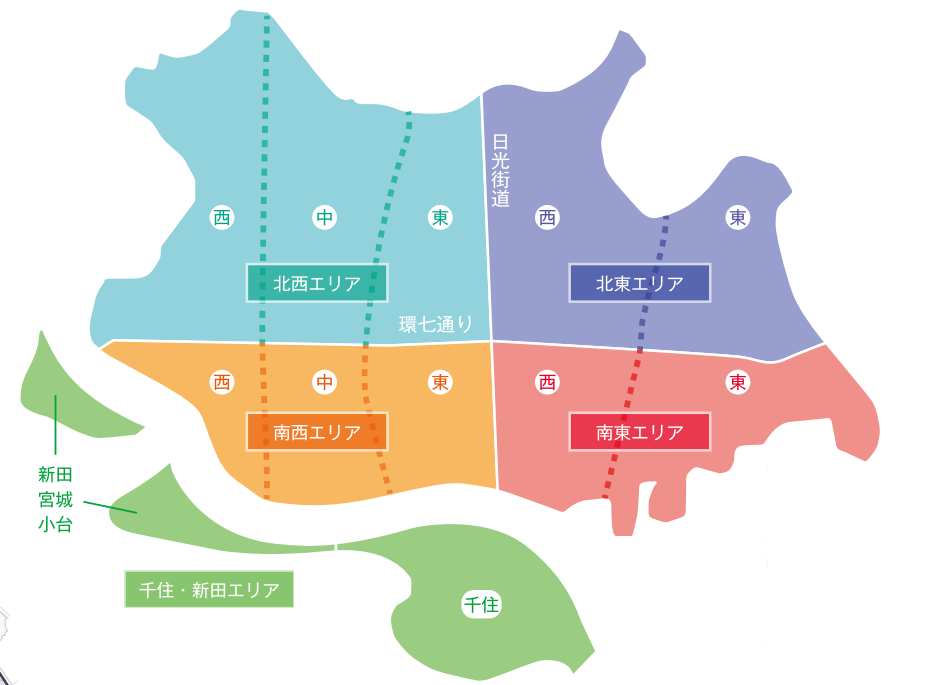

子育て施設 ガイドマップ

北東エリア

花畑、保木間、六町、
谷中3～5丁目、大谷田

北西エリア

舎人、伊興、竹の塚、谷在家、
鹿浜2～8丁目、江北6～7丁目、西新井

南西エリア

江北1～5丁目、西新井本町、
西新井栄町、梅島、扇

南東エリア

中央本町、青井、綾瀬、
谷中1～2丁目、東和、中川、足立

千住・ 新田エリア

新田、宮城、小台、千住

足立区内駅・近隣駅 バリアフリー情報

※ 各駅のバリアフリー整備状況やエスカレーター、トイレの場所などを確認することができます。

<p>見沼代親水公園駅 舎人駅 舎人公団駅 谷在家駅 西新井大橋西駅 江北駅 高野駅 西大橋駅 足立小台駅</p>	<p>竹ノ塚駅 西新井駅 梅島駅 北新駅 小岩駅 北千住駅 年国駅 西大橋駅 足立小台駅</p>	<p>北綾瀬駅</p>	<p>亀有駅</p>	<p>京成高野駅</p>
<p>六町駅 青井駅 北千住駅</p>	<p>大朝前駅 西新井駅</p>	<p>綾瀬駅</p>	<p>北千住駅</p>	<p>千住大橋駅</p>