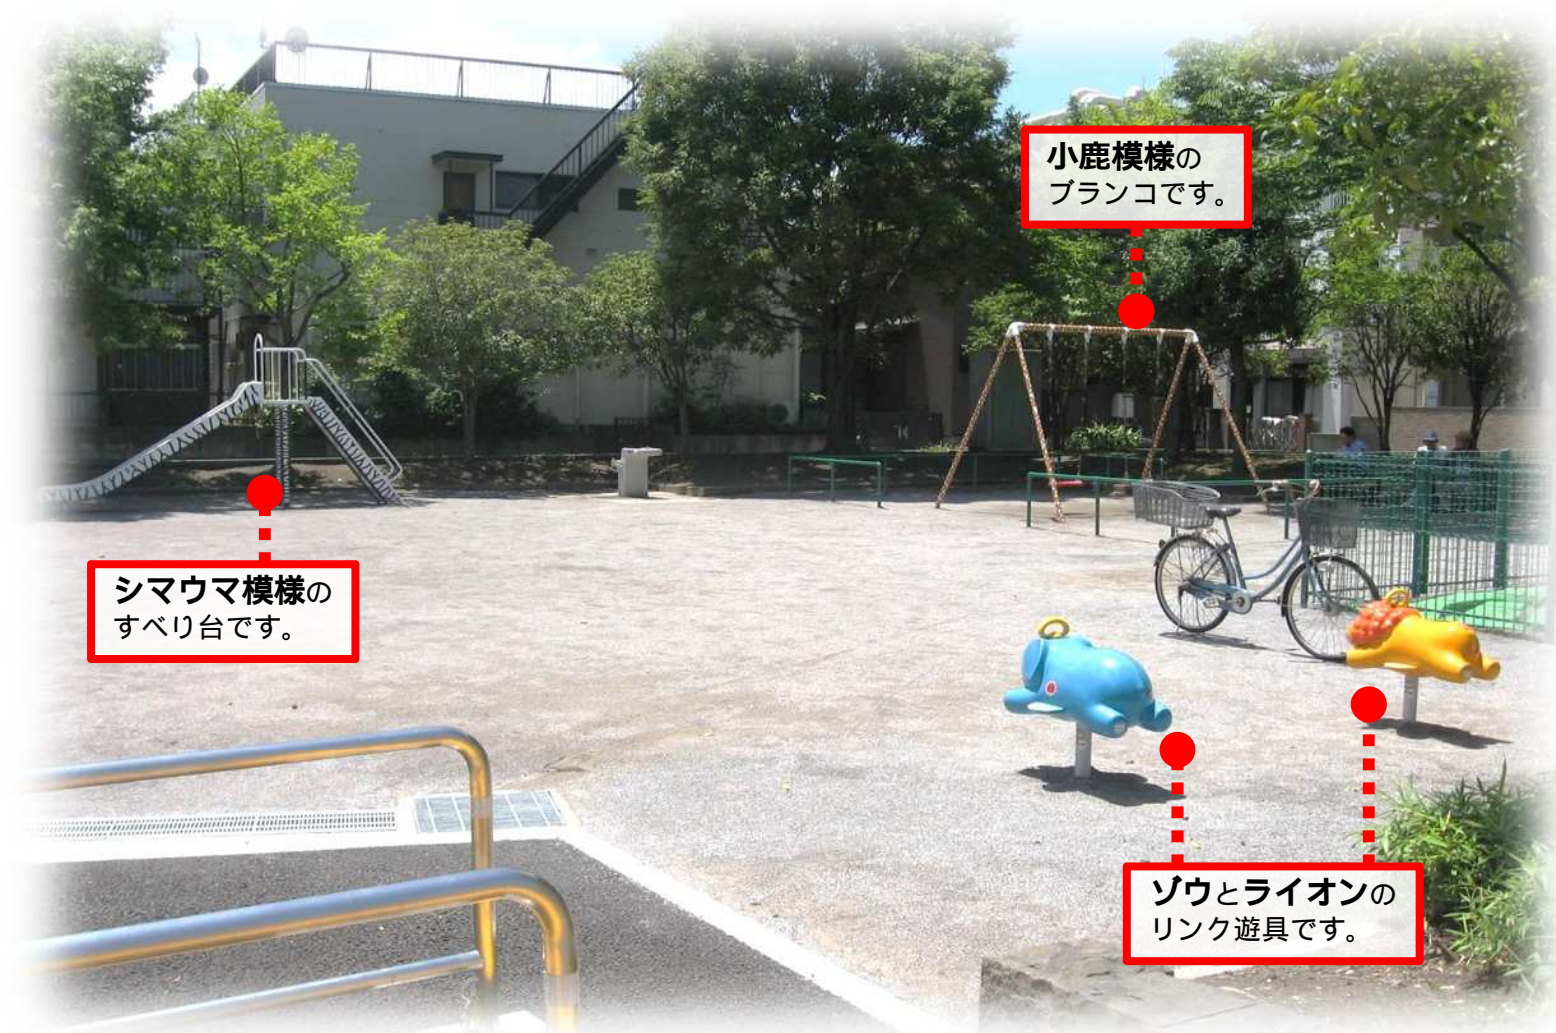

# 弘道一丁目ふれあい児童遊園

(足立区弘道一丁目26番1号)

色々な動物に出会える公園

～にぎわいの公園～

ここは動物園。たくさんの動物たちが隠れているよ。  
どんな動物がいるかな？何匹いるかな？  
あなたの好きな動物を探してみよう。

小鹿模様の  
ブランコです。

シマウマ模様の  
すべり台です。

ゾウとライオンの  
リンク遊具です。

パンダがいるトイレ

牛模様の公園灯

動物たちと  
一緒に遊べる砂場

弘道一丁目ふれあい  
児童遊園は  
動物いっぱい!!!

足立区の公園が変わります。 魅力ある地域の公園づくり ～パークイノベーション～ 平成29年7月

足立区では、区立公園を「にぎわいの公園」と「やすらぎの公園」に大きく分類、それぞれにテーマを設定することで、特色ある公園づくりを進めています。子どもから高齢者まで、だれもが自分に合った「すごし方」を選択できる、魅力ある公園へとリニューアル中です。