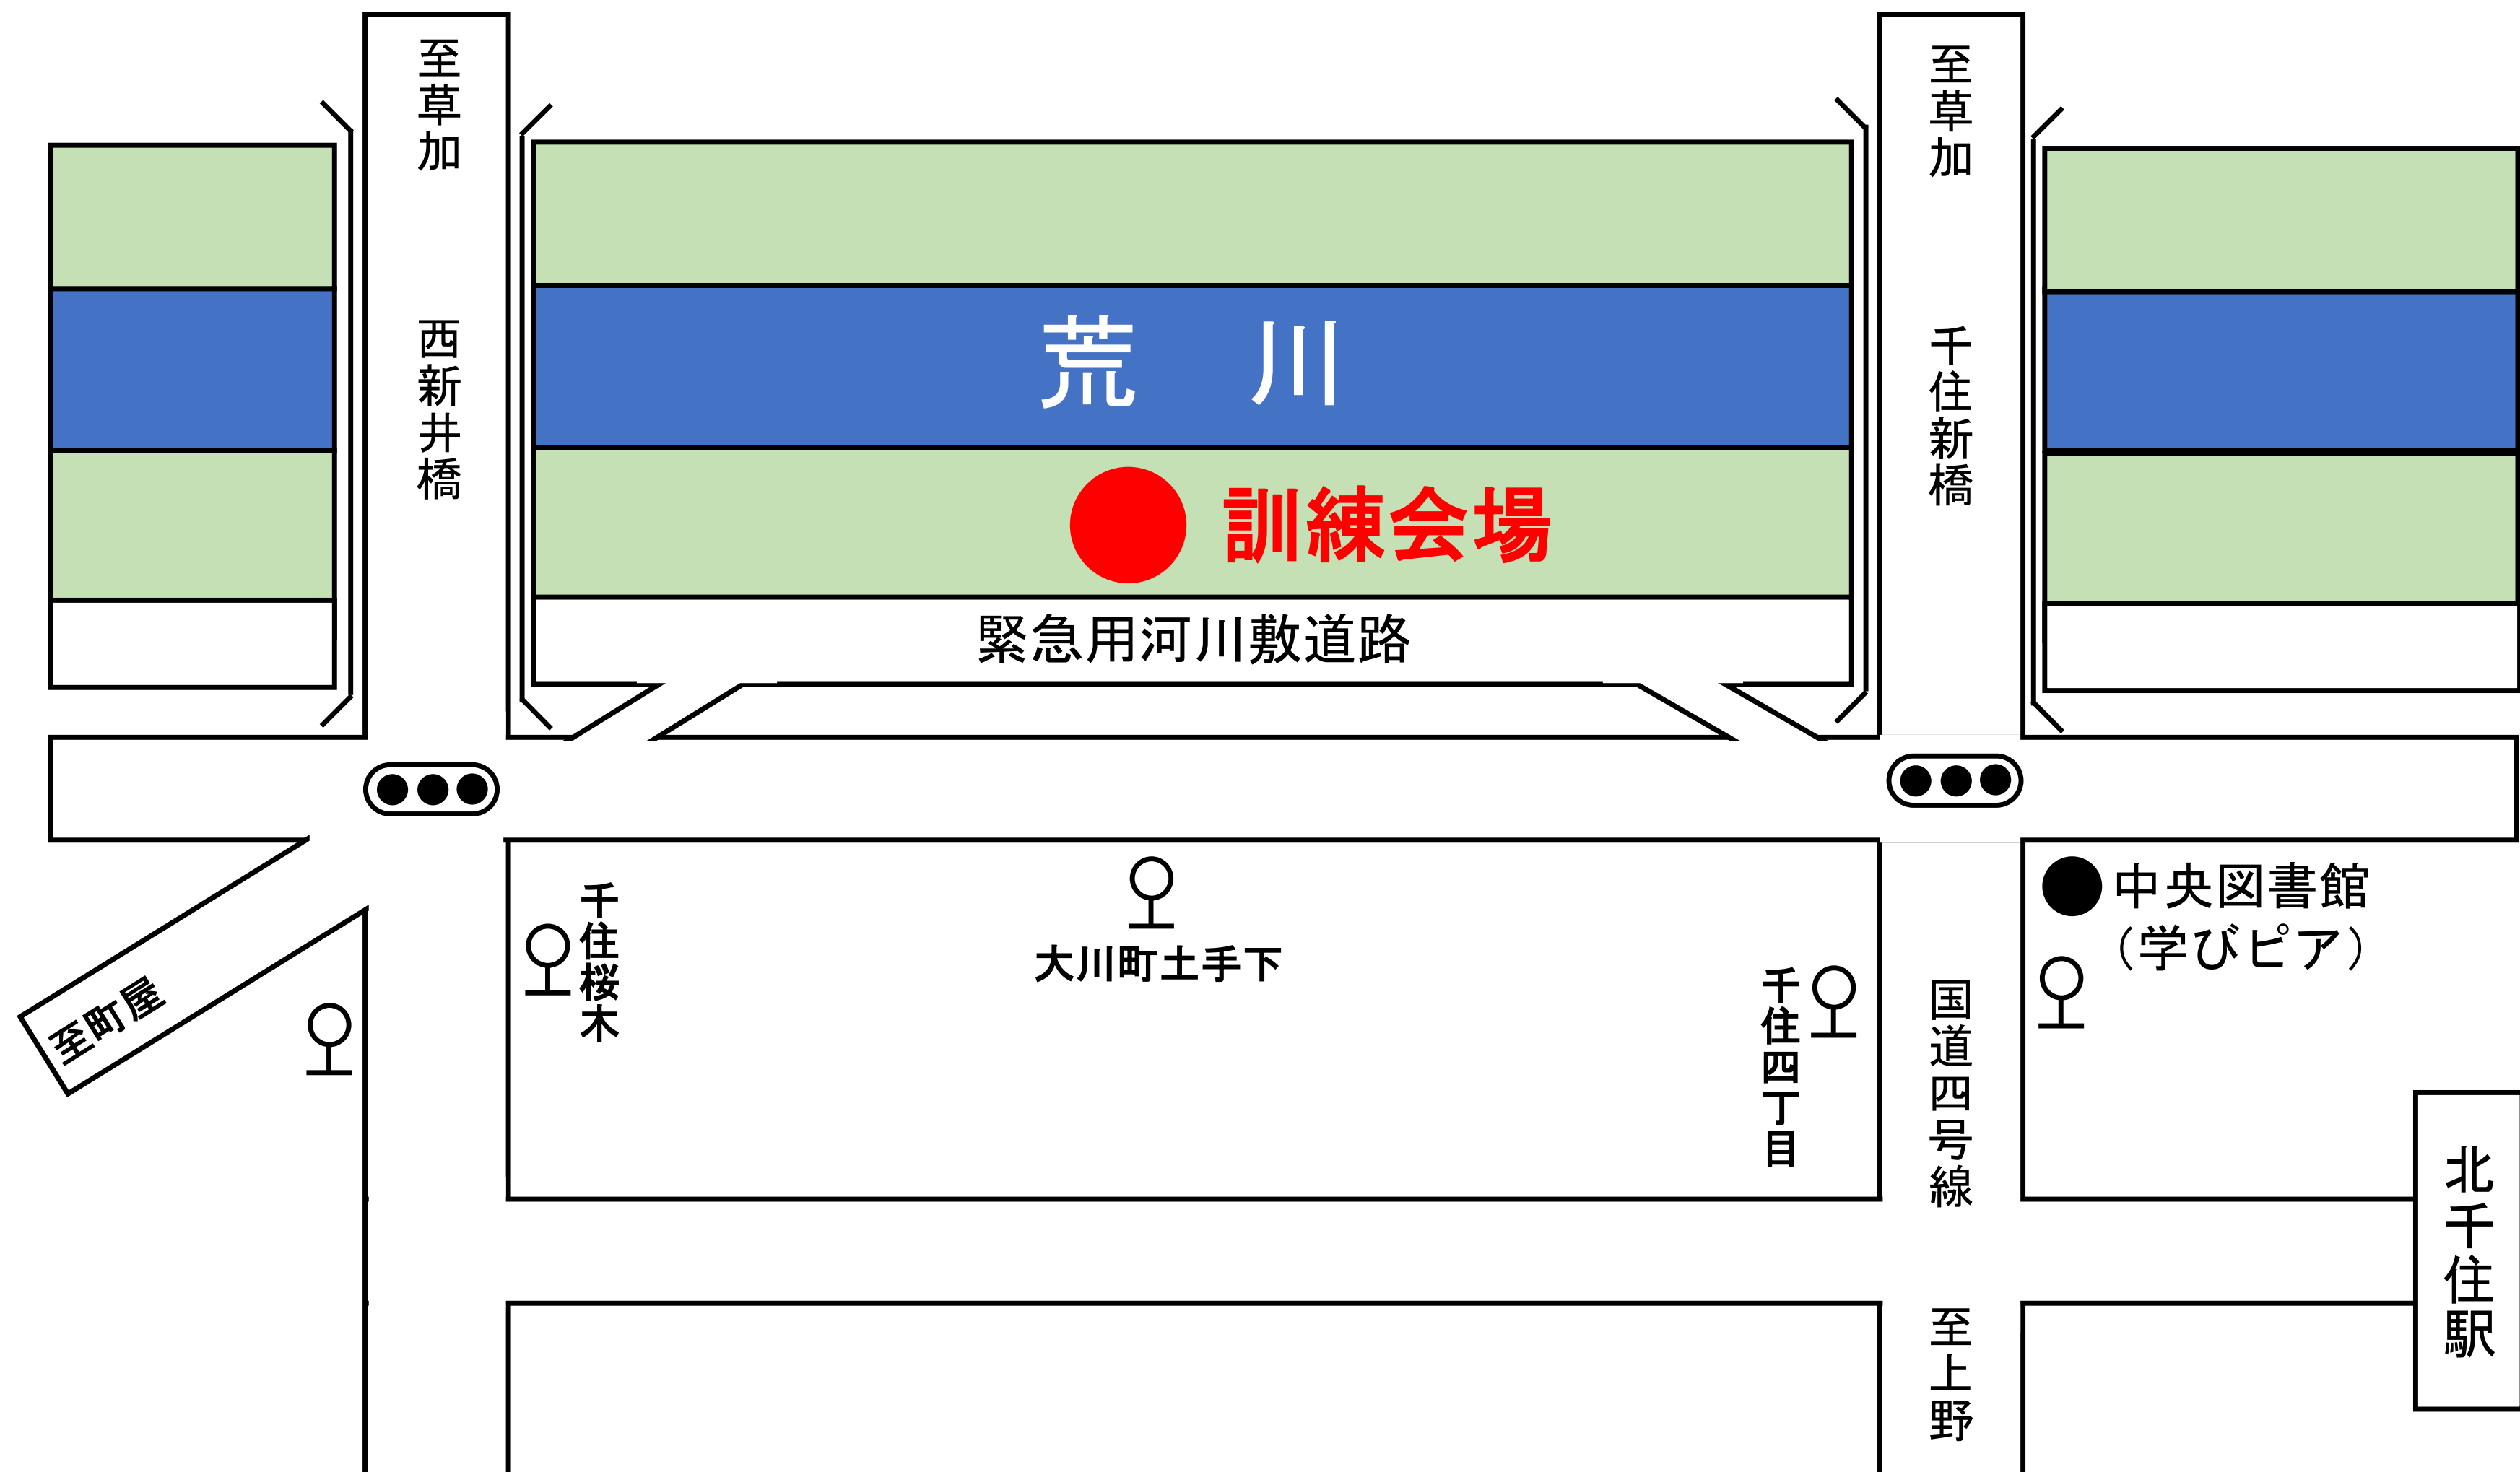

令和6年度東京消防庁・足立区合同総合水防訓練会場地図 荒川右岸大川町緑地（足立区千住大川町32番先）

- ① JR・地下鉄・東武線・つくばエクスプレス 北千住駅西口徒歩25分
- ② 都営バス（北47、草43）または東武バス（北11、北12） 千住四丁目下車徒歩14分
- ③ 都営バス（草41）または東武バス（北01、北02、北03、北04、北05）
千住桜木下車徒歩10分
- ④ はるかぜ（8号、小台・宮城循環） 大川町土手下下車徒歩5分