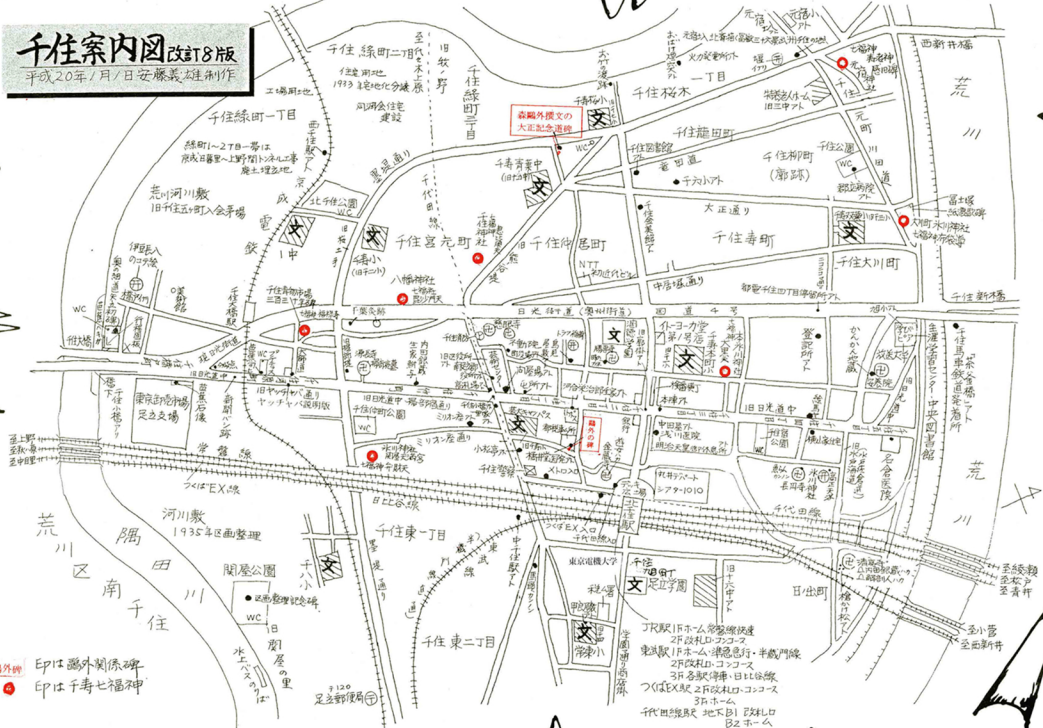

# 千住案内図改訂8版

平成20年1月/日安藤義雄制作

森岡外碑  
印は森岡関係碑  
印は千寿七福神

JR駅1Fホーム常磐線快速  
2F改札口コソス  
東武駅1Fホーム常磐線普通・半蔵門線  
2F改札口コソス  
3F各駅停車・日比谷線  
つくばEX線 2F改札口コソス  
3Fホーム  
千代田線駅 地下B1 改札口  
B2ホーム