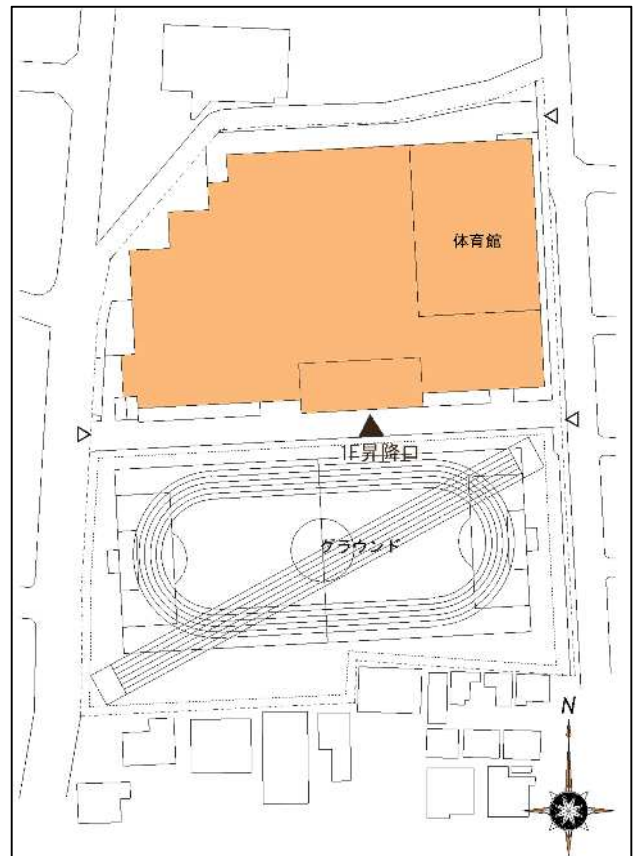

鹿浜中学校と第八中学校の 統合地域協議会ニュース 第10号

平成 27 年 4 月 9 日発行

発行：統合地域協議会事務局
（学校適正配置担当課）
電話：03-3880-5426（直通）

この「統合地域協議会ニュース」は、鹿浜中学校と第八中学校の統合に関する情報を、両校の地域や保護者のみなさんにお知らせするために発行しています。

1 第十回統合地域協議会を開催しました。

平成 27 年 3 月 16 日（月）午後 7 時から、鹿浜中学校の会議室で第十回統合地域協議会を開催し、「新校舎の設計等」について話し合いました。

新しい校舎の配置案がまとまりました。

前回の協議会でいただいたご意見等をふまえ、校舎を東側に建てる案、南側や北側に建てる案から検討を行いました。

西日や隣接する住宅への影響、陽当たり等様々な状況を想定して協議した結果、校舎を北側に建てて、グラウンドを南側に配置する案に決まりました。

校舎は 4 階建てでプールを屋上に設置する予定です。グラウンドは部活動などの利用があるので、人工芝ではなく土になります。

校舎の配置案が決まりましたので、これから教室や職員室、その他諸室の配置を検討していきます。