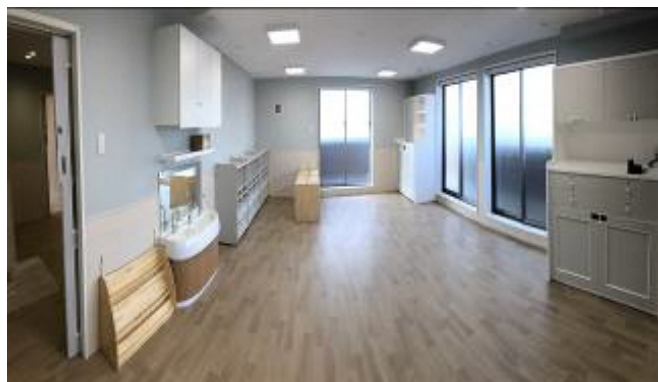

株式会社 Kids Smile Project

キッズガーデン足立青井

開所年：令和2年4月

電話：6807-2125

青井2-18-12

開所時間	7:00~20:30						0歳児保育	生後57日以上
定員	0歳	1歳	2歳	3歳	4,5歳	合計	延長保育	生後57日以上
	6	10	12	15	30	73		
園庭	有		お砂場				常設プール	無
	200㎡						ベビーカー	保管可

年間行事	毎月：お誕生会・避難訓練		
4~6月	入園式・保育参観	10~12月	ハロウィン・園外保育 生活発表会
7~9月	七夕・給食試食会	1~3月	お正月遊び・節分・ひな祭り 卒園式

※新型コロナウイルス感染症の状況により行事など変更になる場合があります。

保育・施設の特徴	園からのメッセージ
つくばエクスプレスの青井駅から徒歩8分の閑静な住宅街の中にある認可保育園です。園舎は2階建てで園庭も設置しております。園のすぐ南側には「青井南公園」があり、地域の人たちとの交流を持ちながら、年齢問わず思いっきり遊べる環境が広がっています。	子どもたちの安全と安心を第一に独自のプログラム「KID'S PREP. PROGRAM」を取り入れ、「見る力」「聞く力」「話す力」「考える力」「行う力」を育ててまいります。可能性を大いに秘めた、子どもたち一人ひとりの力を伸ばしていけるよう、保育に関わる環境を整え、子どもたち、保護者の皆さま、職員が笑顔あふれる園づくりに職員一同、力を合わせて努めてまいります。

令和3年4月1日時点の情報です。最新の情報や詳細は、施設にお問合せください。

施設を選ぶ際には見学をおすすめします。