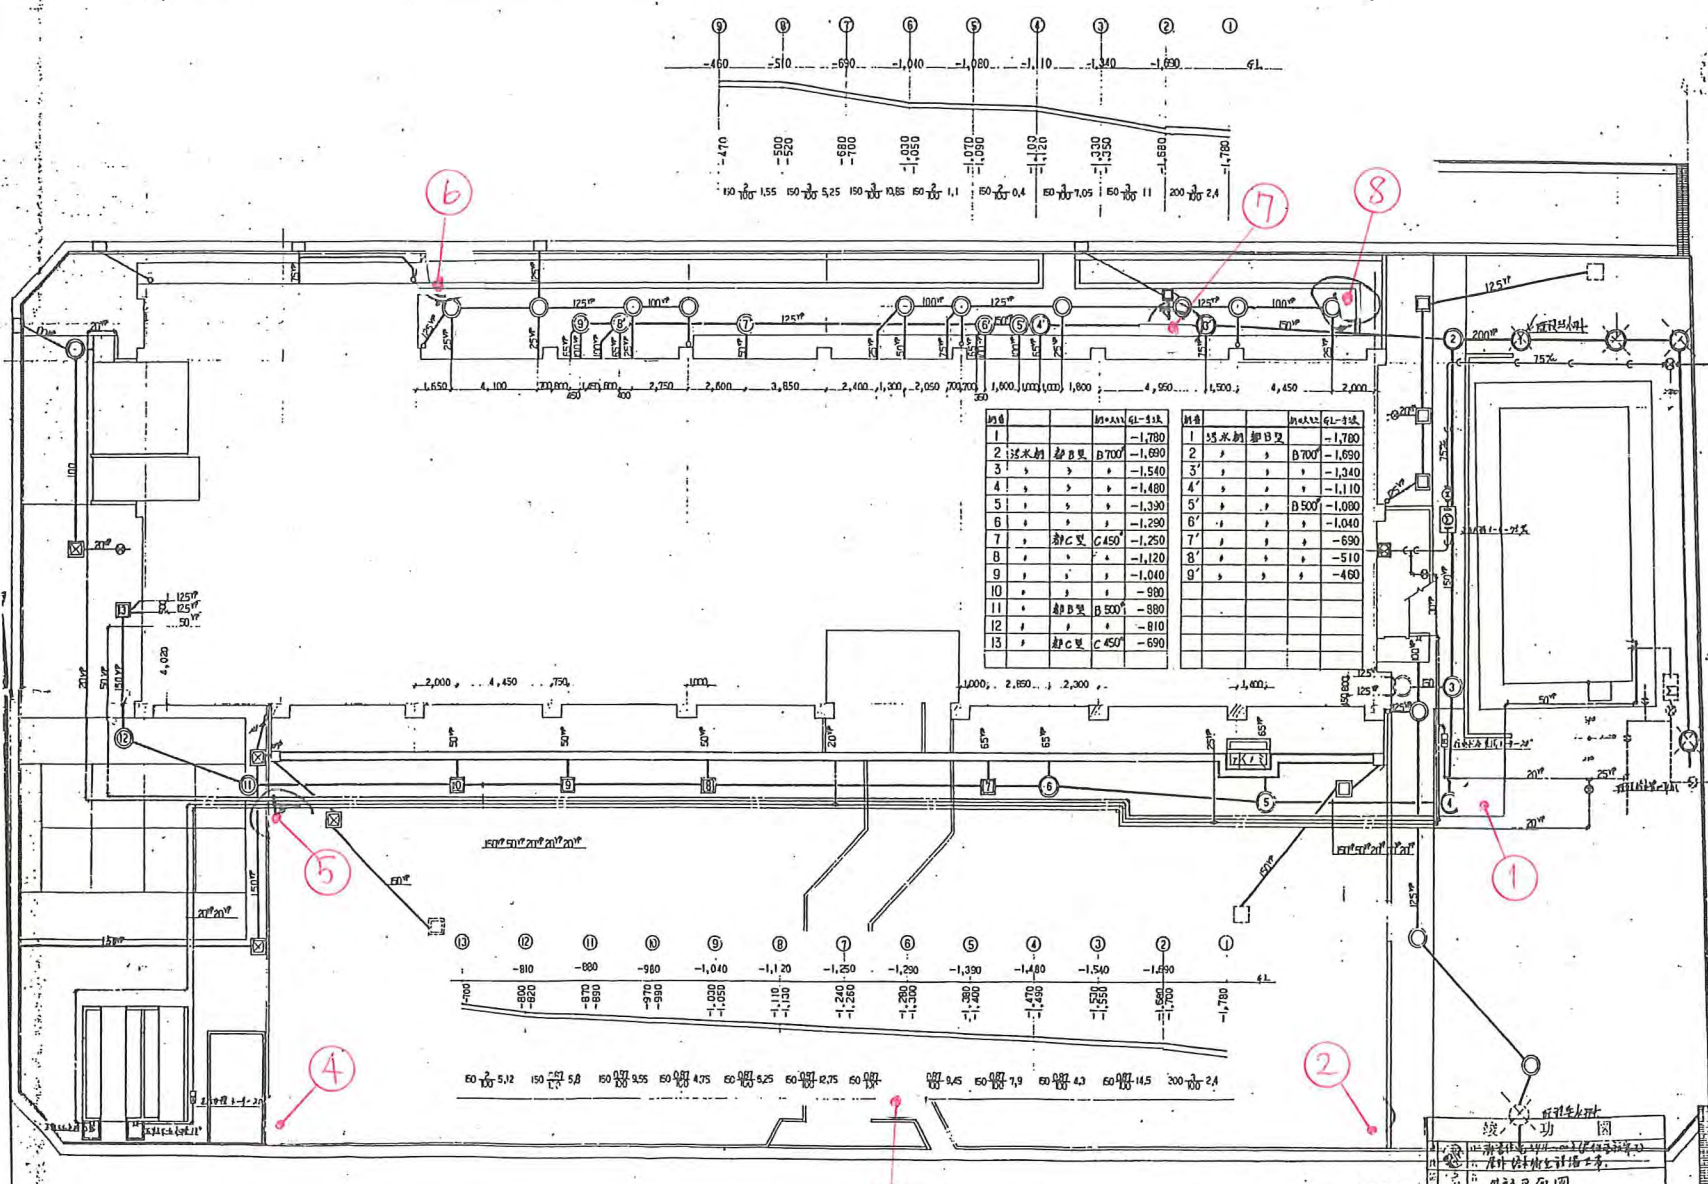

## 花保住区センターの放射線測定結果一覧

平成24年1月25日測定

測定地点	測定対象	測定結果[ $\mu$ Sv/h]			備考
		高さ 100cm	高さ 50cm	高さ 5cm	
1	館庭側溝 (遊戯室前)	0.08	0.09	0.11	
2	館庭植栽 (南東角)	0.09	0.10	0.22	
3	館庭中央入口 (郵便受下)	0.07	0.07	0.13	
4	館庭植栽 (南西角)	0.08	0.07	0.11	
5	館庭側溝 (娯楽室前)	0.07	0.09	0.09	
6	館庭裏植栽集水桝 (バンパー室前)	0.08	0.10	0.11	
7	学童入口	0.08	0.10	0.13	
8	館庭裏植栽集水桝 (図書館前)	0.09	0.10	0.10	
9					
10					
11					
12					
13					
14					
15					
16					
17					
18					
19					
20					

測定地点	測定対象	測定結果[ $\mu$ Sv/h]			備考
		高さ 100cm	高さ 50cm	高さ 5cm	
21					
22					
23					
24					
25					
26					
27					
28					
29					
30					
31					
32					
33					
34					
35					
36					
37					
38					
39					
40					

※測定地点は、次頁の位置図を参照。

1. 花保住宅区  
外構