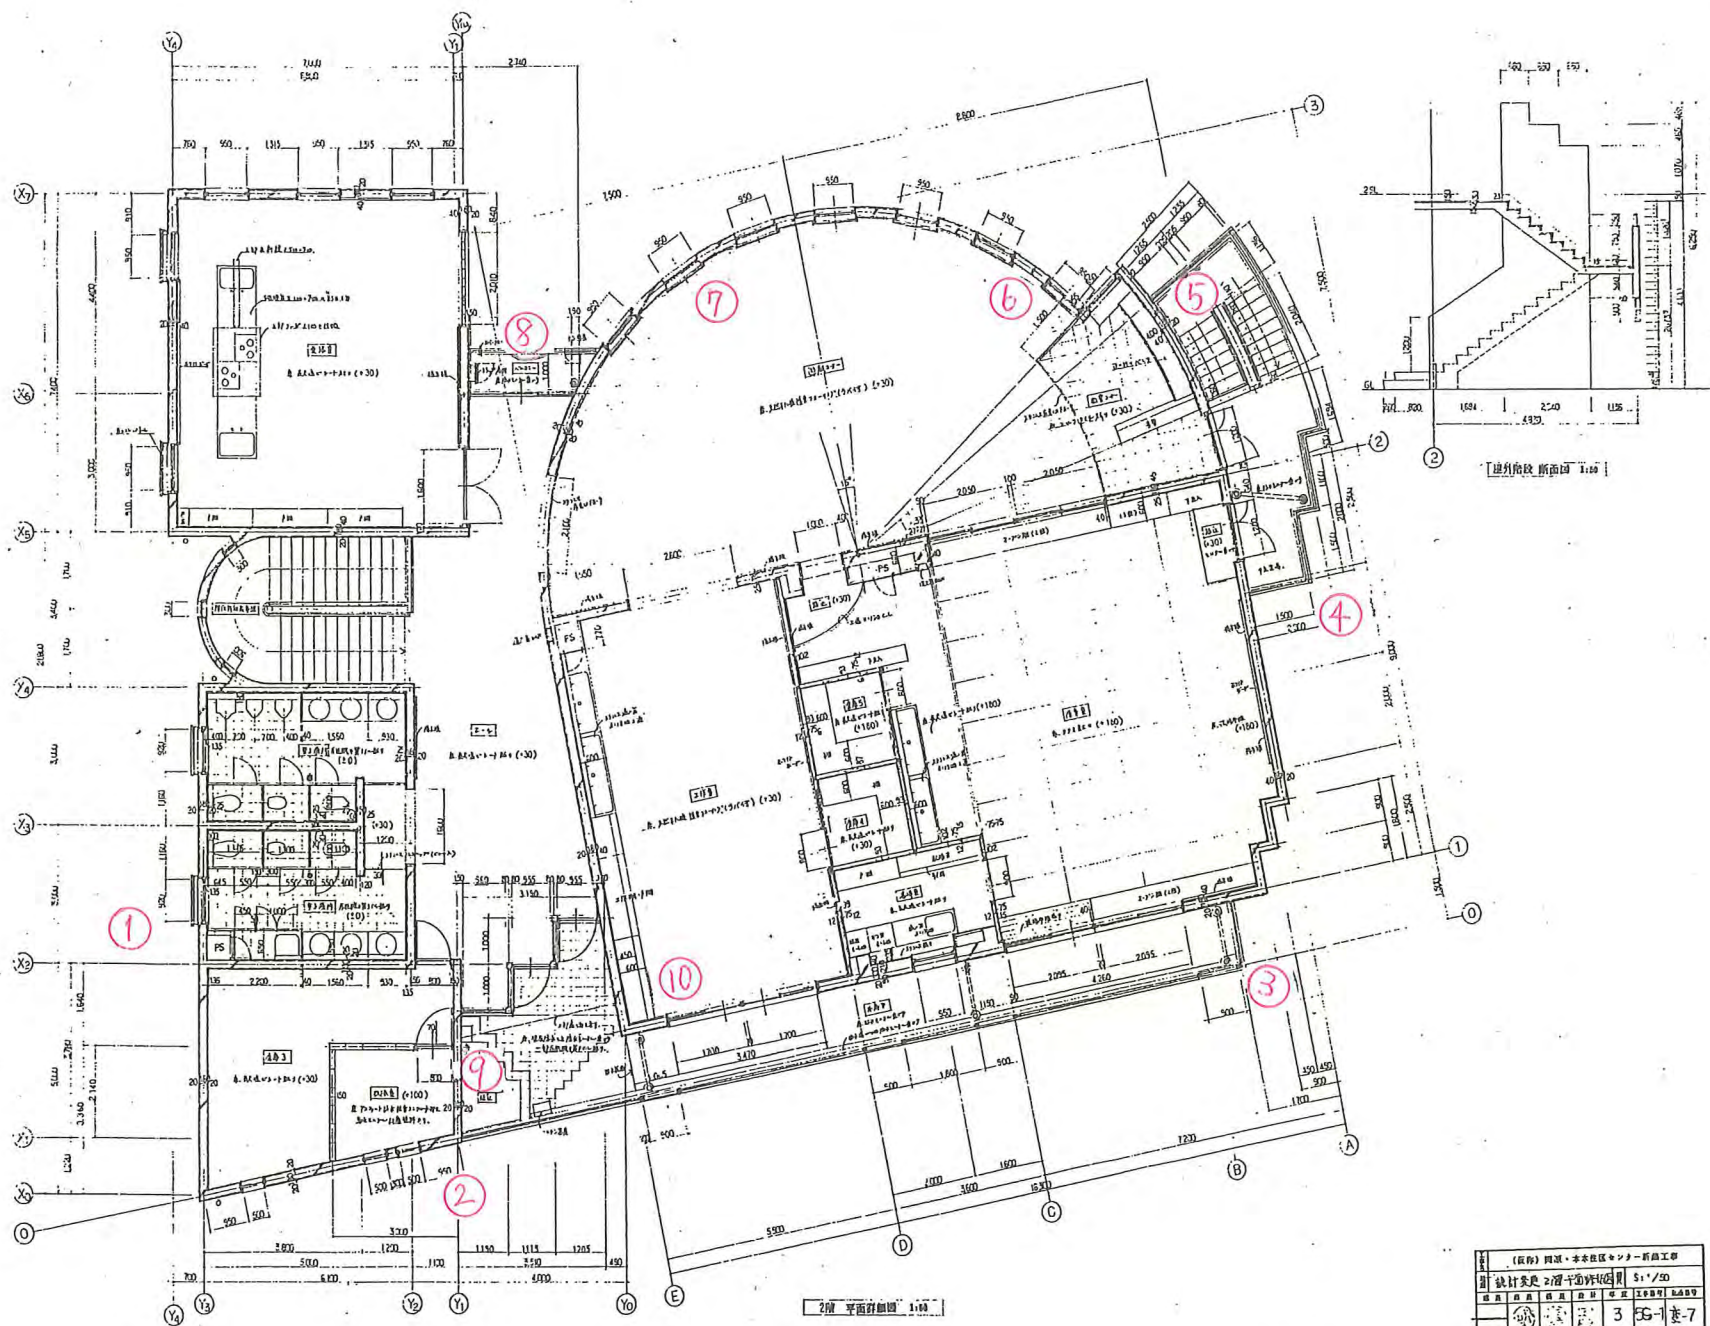

本木関原住区センターの放射線測定結果一覧

平成24年1月12日測定

測定地点	測定対象	測定結果[μ Sv/h]			備考
		高さ 100cm	高さ 50cm	高さ 5cm	
1	玄関左手 プレハブ倉庫前	0.06	0.06	0.09	
2	玄関前側溝	0.05	0.06	0.06	
3	関原の森 園庭入口側溝	0.07	0.08	0.08	
4	学童保育 入口側溝	0.09	0.10	0.11	
5	学童保育 階段踊り場	0.05	0.05	0.08	
6	大広間 給湯室前植込み	0.07	0.07	0.09	
7	悠々館 ロビー前植込み	0.07	0.08	0.08	
8	悠々館 東口玄関前側溝	0.08	0.11	0.13	
9	2階児童館 ベランダ植込み	0.08	0.12	0.68	
10	屋上側溝	0.08	0.11	0.43	
11					
12					
13					
14					
15					
16					
17					
18					
19					
20					

測定地点	測定対象	測定結果[μ Sv/h]			備考
		高さ 100cm	高さ 50cm	高さ 5cm	
21					
22					
23					
24					
25					
26					
27					
28					
29					
30					
31					
32					
33					
34					
35					
36					
37					
38					
39					
40					

※測定地点は、次頁の位置図を参照。

27

NO.29 本木関原住区