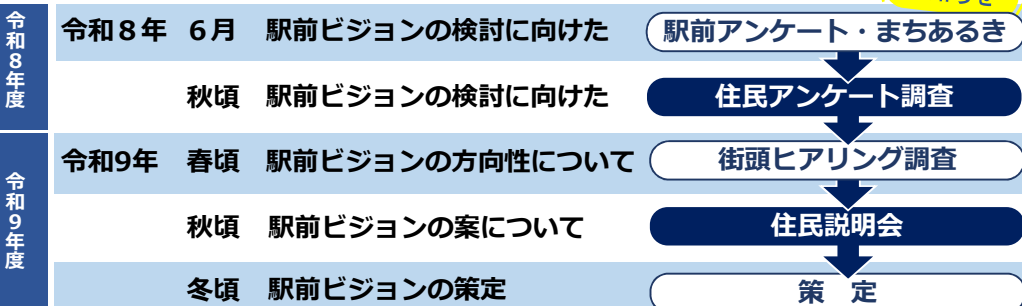

今後のスケジュール

東口情報

災害が起きたらどうする？
道路とまちの安全を考えよう！

令和8年
5月24日(日) 11:00~16:00

1. 体験プログラム(予定)
   逃げ地図ワークショップ(※要予約)
   避難道路の幅員体験
   消火器でストラックアウト
   起震車による地震体験
   ぬいぐるみ救出体験 など