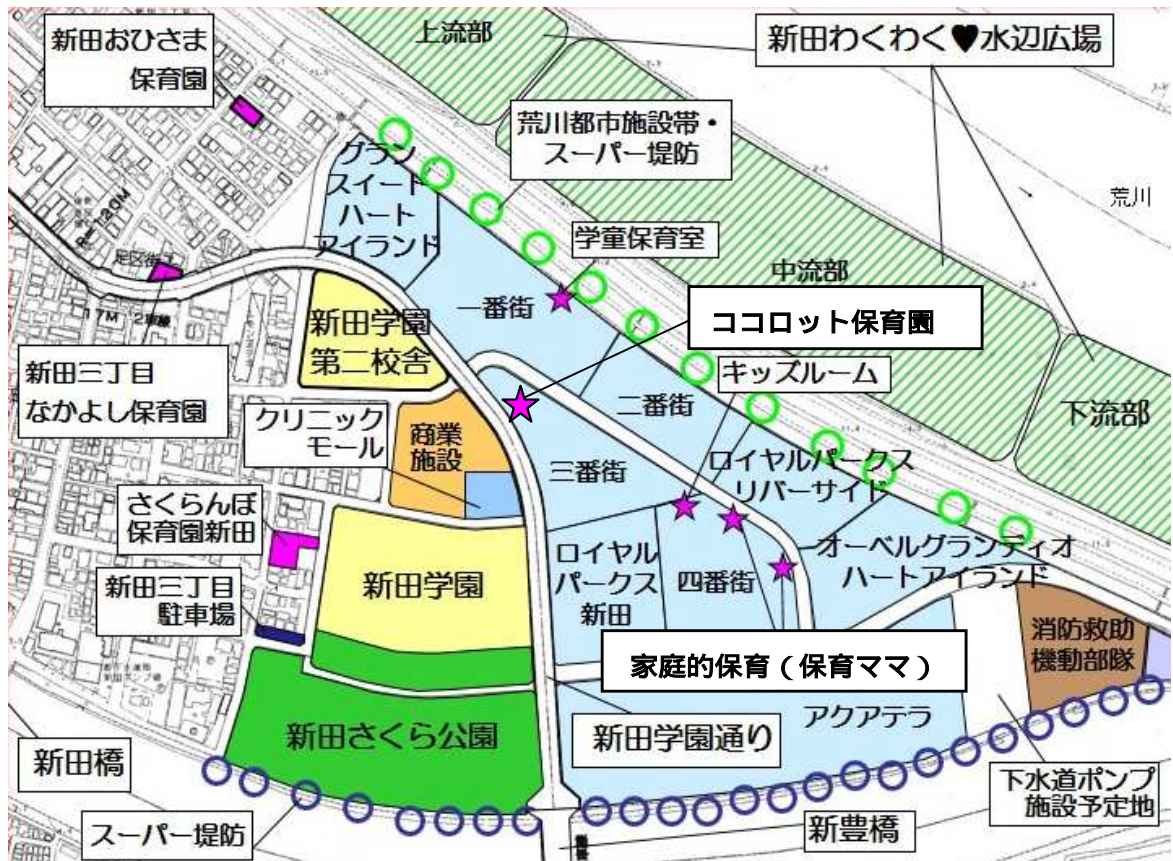

## 開発拠点地区の現状

## 「保育園ヴィラ・ココロット」の開設

平成28年4月に新しい保育園「保育園ヴィラ・ココロット」が開設されます。0歳児から5歳児までのお子様をお預かりする保育園で、定員は60名です。

地域で温かく見守っていきましょう。

保育園ヴィラ・ココロットの外観

場所：新田二丁目1番13号

開設：平成28年4月(予定) 定員：0歳児～5歳児(60名)

運営事業者：株式会社こどもの森

問い合わせ先：足立区待機児ゼロ対策担当課 03(3880)5759(直通)

## (仮称)新田一丁目公園の都市計画決定

平成27年8月に(仮称)新田一丁目公園が都市計画決定されました。「誰もが遊びに行きたくくなるような公園」がコンセプトになっており、多目的の広場などの地域アイデアが活かされた公園になりました。

開園時期は平成29年度内を予定しています。

公園整備イメージ図

問い合わせ先：足立区みどり推進課 03(3880)5423(直通)

## あだち自然体験デー

平成27年9月23日(水曜日・祝日)に新田わくわく♥水辺広場で「あだち自然体験デー」が実施されました。

今年は天候にも恵まれ、新たにミズノスポーツチャレンジ、ソーラークッキング体験などの出展もあり会場は盛況でした。

あだち自然体験デーの様子

問い合わせ先：足立区みどり推進課 03(3880)5919(直通)