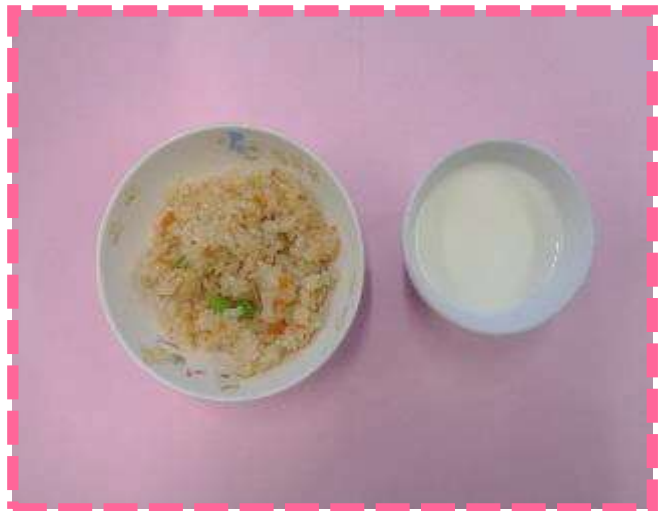

しょうゆラーメン
じゃが芋と
切干大根の煮物
りんご（幼児）

おやつ

牛乳
中華風おこわ

第二園舎 11・25(水)

昼食

しょうゆラーメン
じゃが芋と
切干大根の煮物
りんご(幼児)
バナナ(乳児)

おやつ

牛乳
中華風おこわ