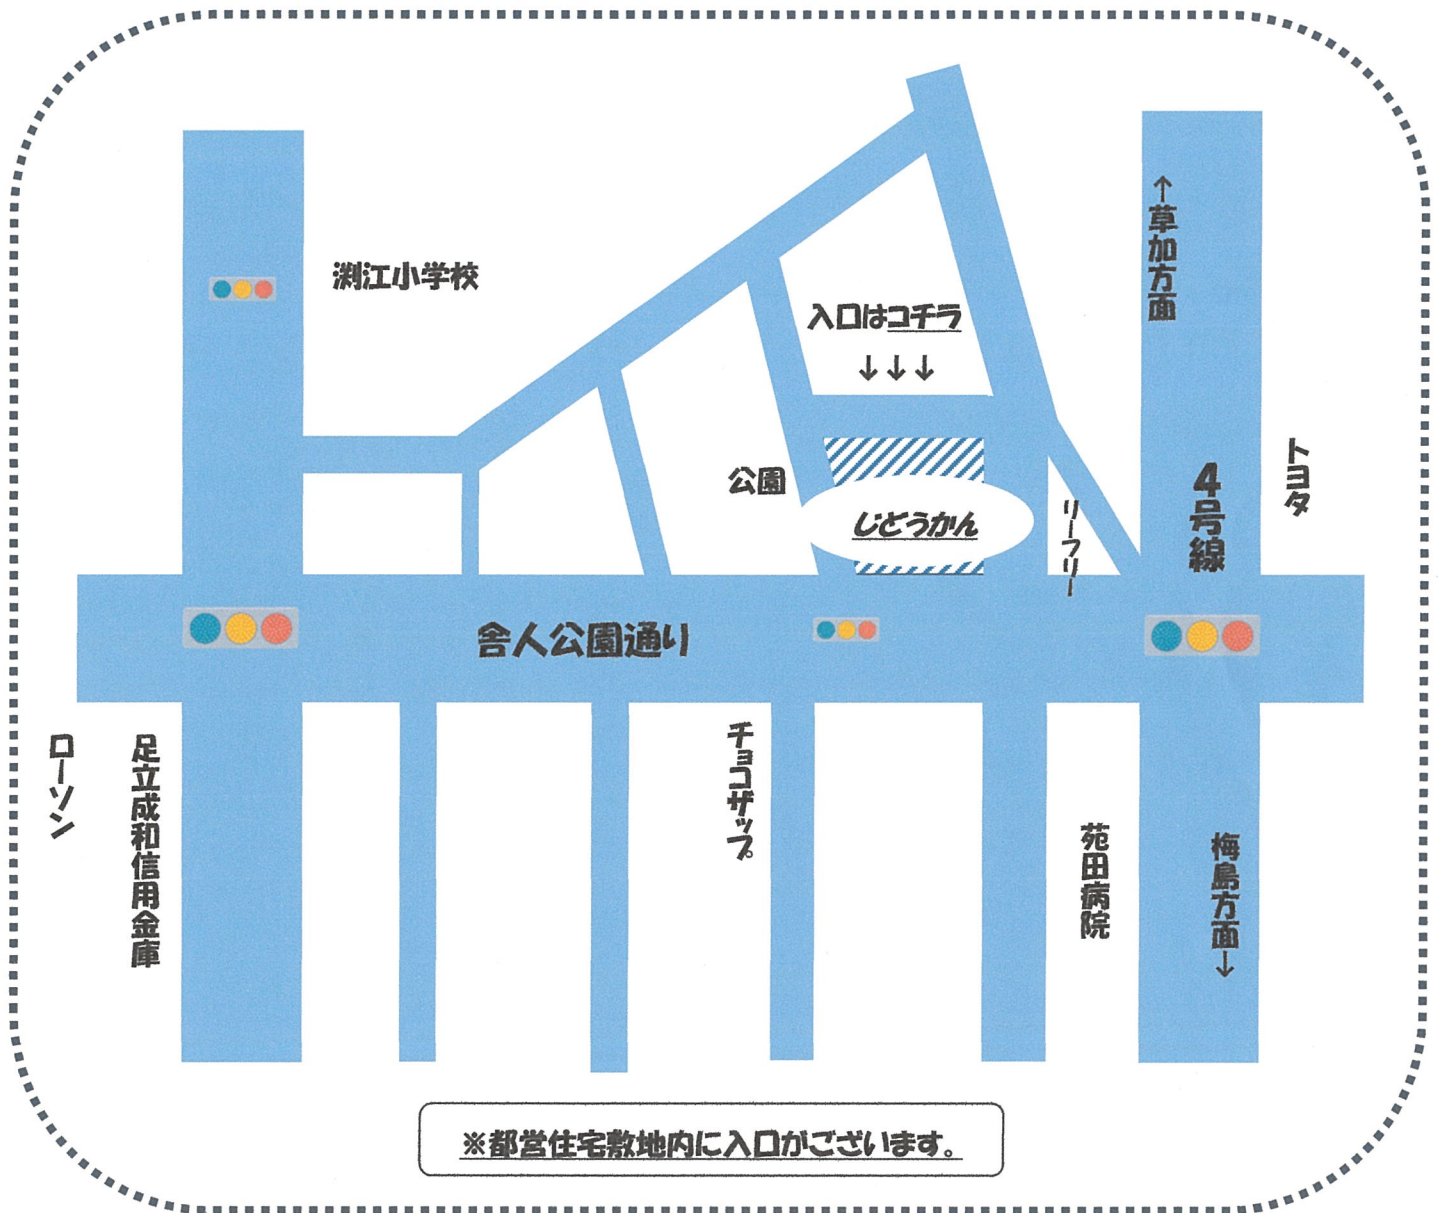

～ 湊江児童館はコチラ！～

足立区西保木間 1-2-1-101 電話(fax) 03-3850-3467

※都営住宅敷地内に入口がございます。

ご不明点等ございましたらお気軽に湊江児童館

までお問い合わせください。TEL→03-3850-3467

ご来館お待ちしております♪