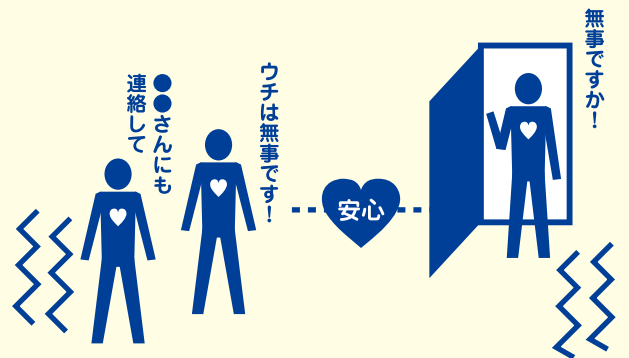

参加していない

参加している

夏祭り

子どもの通学

高齢者の一人暮らし

災害時

この小さな差に、大きな安心があります。

町会・自治会
(ちょうかい・じちかい)

毎日の生活における「安心」や、あなたの「その時」を支えてくれる「地域の絆」

足立区町会・自治会連合会

足立区

町会・自治会に参加して、日々の暮らしに安心を。

地域のコミュニティの活性化に 「イベント開催」

町会・自治会では、年間を通して様々なイベントを開催しております。子どもからお年寄りまで参加し、地域住民の交流の場になっています。イベントが終了してからは、今まで以上に元気なあいさつの輪が広がります。

安心・安全な街づくりのため 「防犯活動の推進」