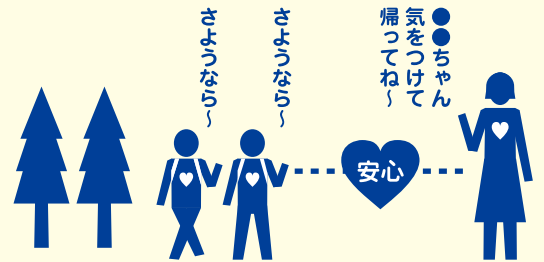

参加していない

参加している

夏祭り

子どもの通学

高齢者の一人暮らし

災害時

この小さな差に、大きな安心があります。

町会・自治会
(ちょうかい・じちかい)

毎日の生活における「安心」や、あなたの「その時」を支えてくれる「地域の絆」

足立区町会・自治会連合会

足立区

町会・自治会に参加して、日々の暮らしに安心を。

地域のコミュニティの活性化に 「イベント開催」

町会・自治会では、年間を通して様々なイベントを開催しております。子どもからお年寄りまで参加し、地域住民の交流の場になっています。イベントが終了してからは、今まで以上に元気なあいさつの輪が広がります。

安心・安全な街づくりのため 「防犯活動の推進」