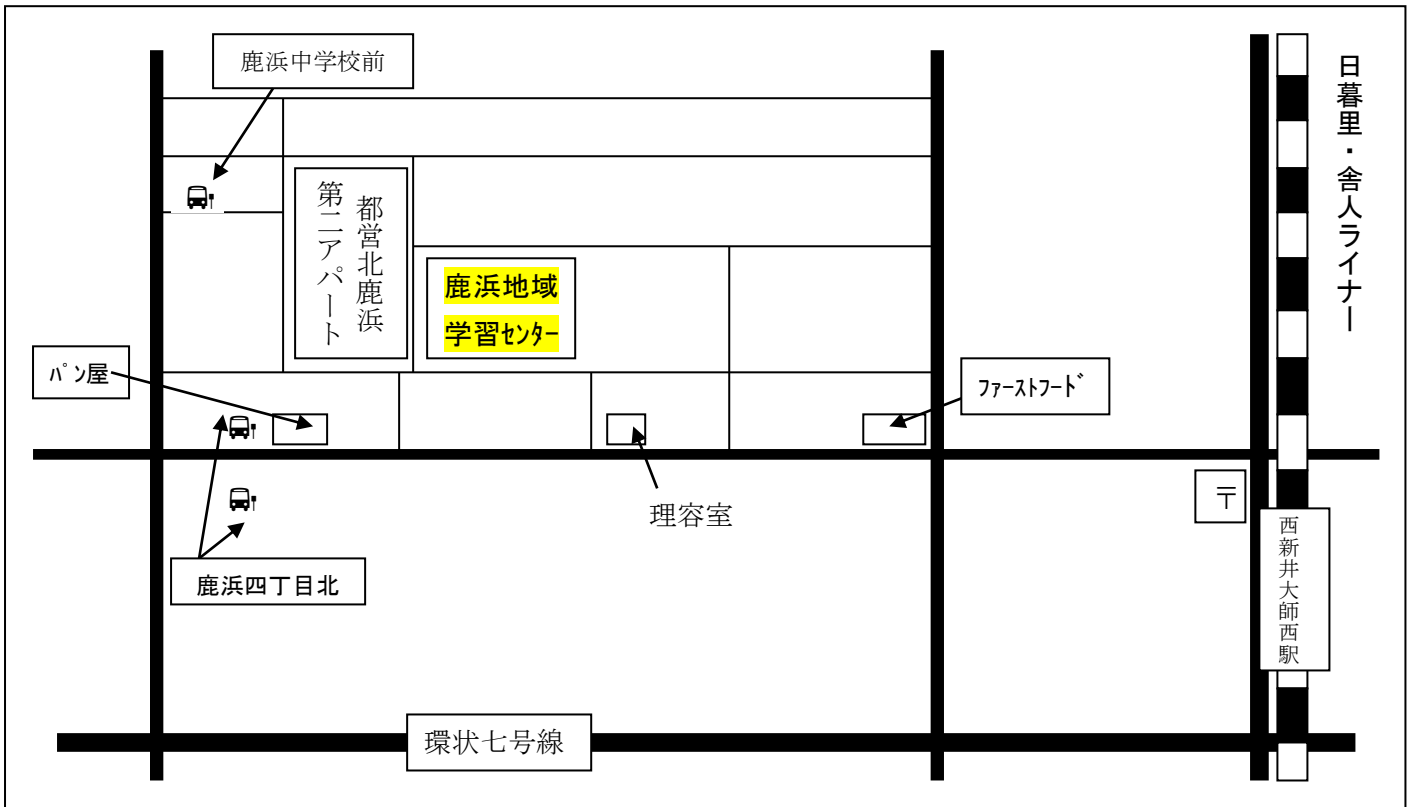

にほんごぼらんていあぐるーぷ
日本語ボランティアグループ

しかはま Shikahama 시카하마

わたし たの にほんご べんきょう
私たちといっしょに楽しく日本語を勉強しましょう！

教室の場所：鹿浜地域学習センター 足立区鹿浜6-8-1
日暮里・舎人ライナー-西新井大師西駅 徒歩15分
西新井駅西口 東武バス 西07 都市農業公園行 鹿浜四丁目北 徒歩3分
西新井駅西口 東武バス 西01 皿沼循環 鹿浜中学校前 徒歩3分
西新井駅西口 国際興業バス 西23-3 赤羽駅東口行(荒川大橋経由)
鹿浜四丁目北 徒歩3分
活動日と時間：第1・3月曜日 午後1時30分～3時
第2・4火曜日 午後6時～7時30分
グループ代表者：有本 敦子
連絡先電話番号：03-3897-0934