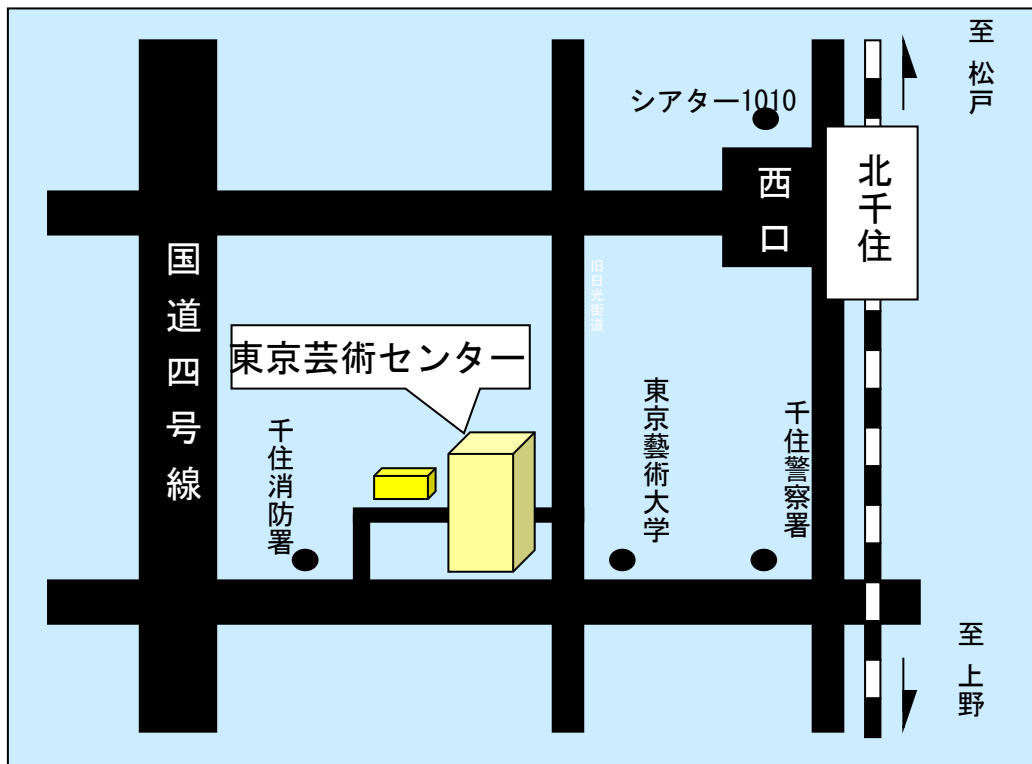

にほんごぼらんていあきょうしつ
日本語ボランティア教室

スクール足立

School Adachi

스쿨아다치

わたし たの にほんご べんきょう
私たちといっしょに楽しく日本語を勉強しましょう！

きょうしつ ばしょ とうきょうげいじゆつせんたー かい かいぎしつ せんじゆ
教室の場所：東京芸術センター 9階 会議室（千住1-4-1）

きたせんじゆえきにしぐち とほ ぶん
北千住駅西口から 徒歩7分

かつどうび じかん にちようび ごせん じ じ
活動日と時間：日曜日 午前10時～12時

ぐるーぷだいひょうしゃ みやし まさみち
グループ代表者：宮地 真道

れんらくさきでんわばんごう
連絡先電話番号：090-7280-0694