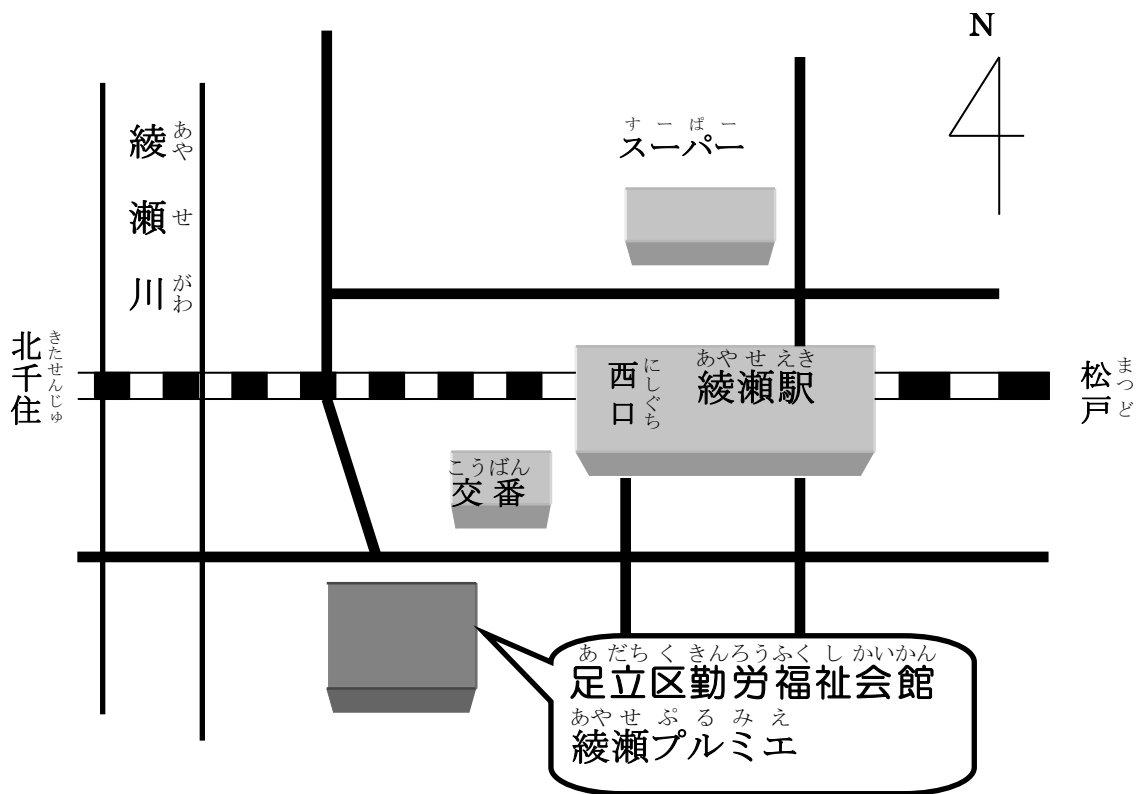

にほんごぼらんていあぐるーぷ
日本語ボランティアグループ

◎ 日本

◎Nijumaru Japan
니주마루 니혼

わたし たの にほんご べんきょう
私たちといっしょに楽しく日本語を勉強しましょう！

きょうしつ の ばしょ: あやせぶるみえ かい あやせ
教室の場所: 綾瀬プルミエ 2階 (綾瀬1-34-7)

とうきょうめとろちよだせん あやせえきにしぐち とほ ぶん
東京メトロ千代田線 綾瀬駅西口から徒歩3分

かつどうび と じかん: すいようび ごご じ ぶん じ ぶん
活動日と時間: 水曜日 午後1時30分~3時30分

ぐるーぷだいひょうしゃ みやじ まさみち
グループ代表者: 宮地 真道

れんらくさきでんわばんごう
連絡先電話番号: 090-7280-0694