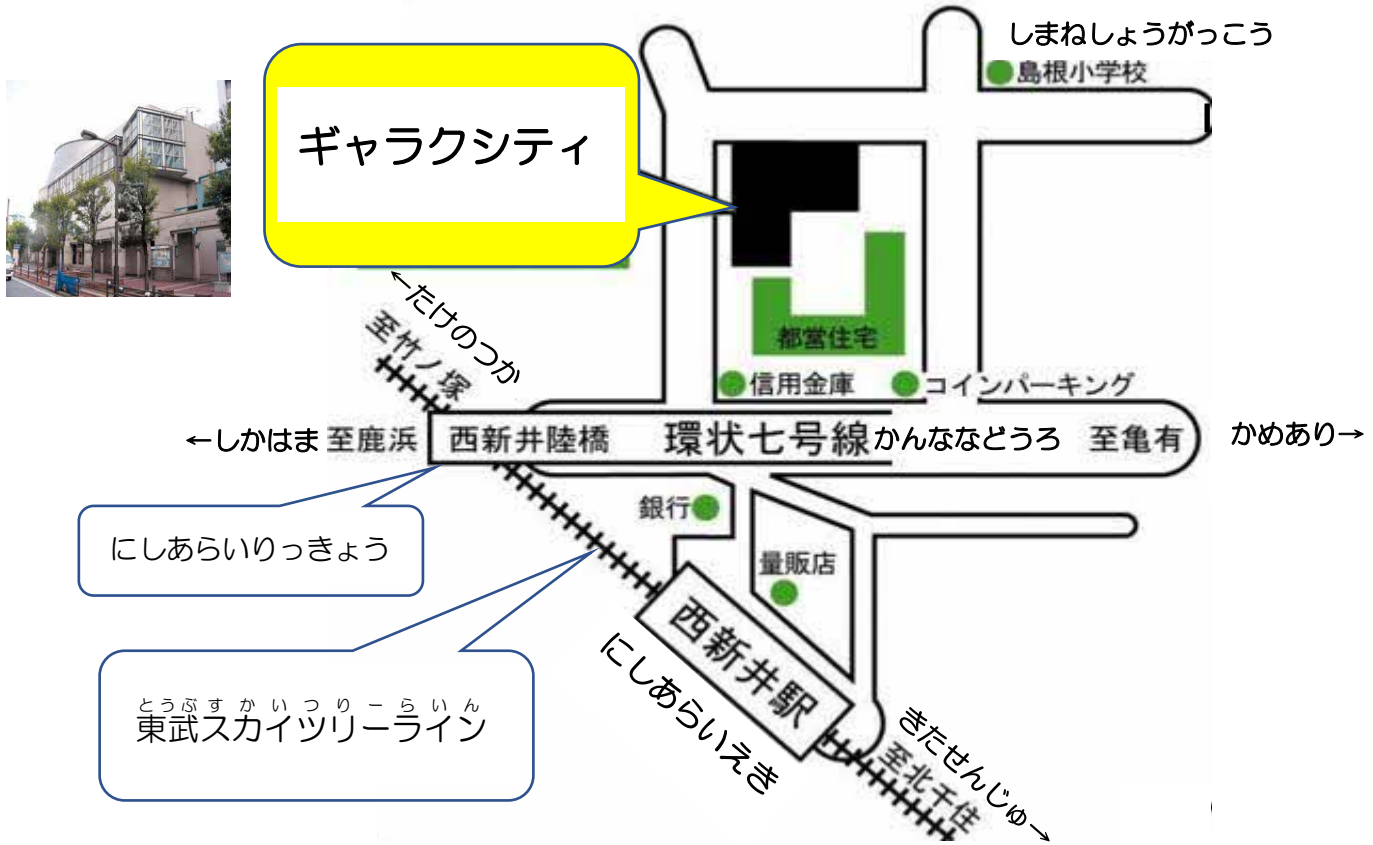

にほんごぼらんていあぐるーぷ
日本語ボランティアグループ

くりはら Kurihara 쿠리하라

がくしゅうばしょ にしあらいえきちか きゃらくしてい
学習場所は西新井駅近くの「ギャラクシティ」です。

きょうしつ ばしょ あだちくくりはら
教室の場所: 「ギャラクシティ」(足立区栗原1-3-1)

とうぶすかいつりーらいん にしあらいえきひがしぐち とほ3ふん
東武スカイツリーライン 西新井駅東口から徒歩3分

かつどうび じかん かようび ごご6じ30ふん 8じ30ふん
活動日と時間: 火曜日 午後6時30分~8時30分

れんらくさき だいひょうしゃ はやしふみお
連絡先: 「くりはら」代表者 早矢仕文男

tel: 03-3897-8432 / 090-3897-8432