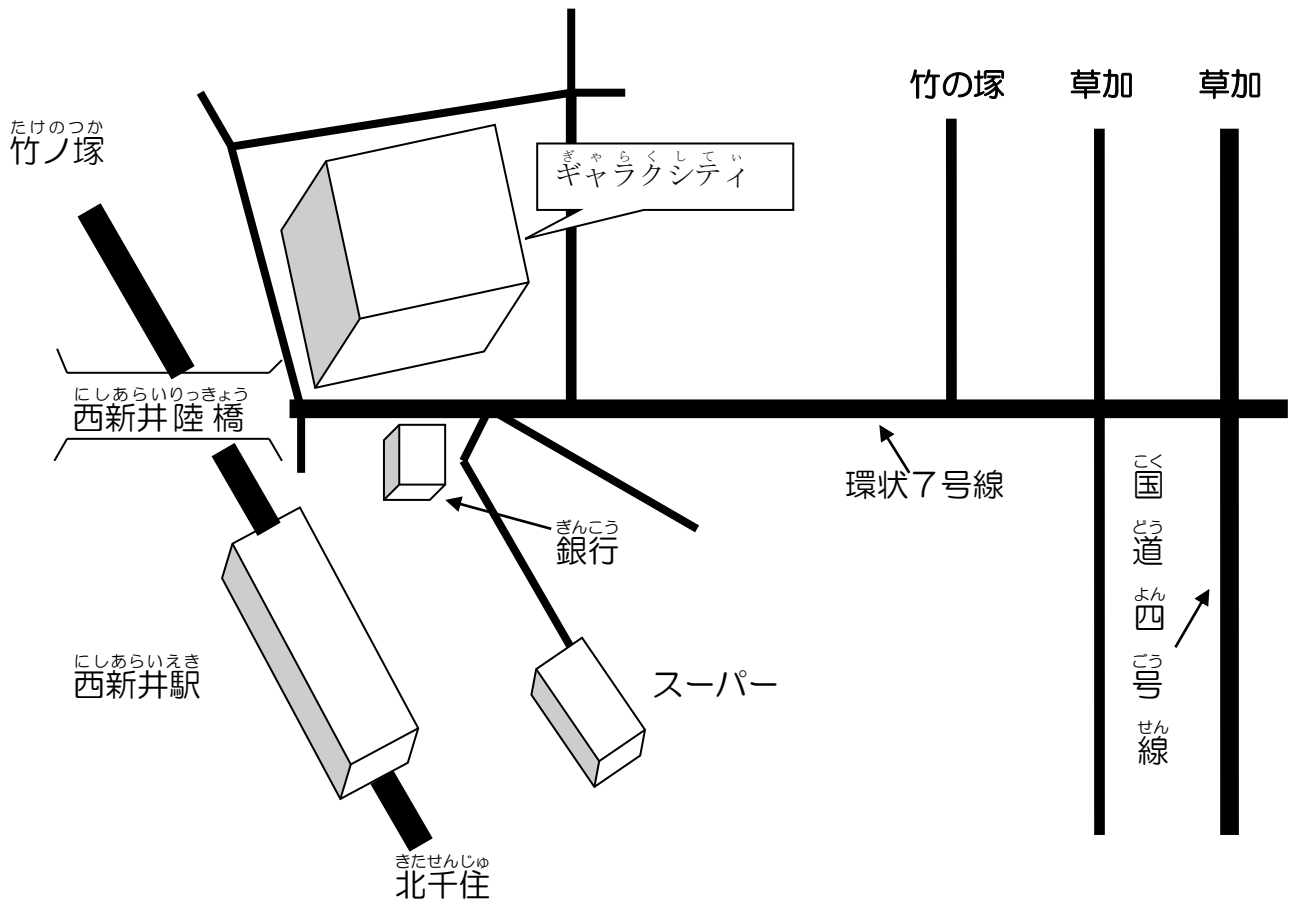

# 日本と世界 Japan & World 니혼토 세카이

わたし たの にほんご べんきょう  
私たちといっしょに楽しく日本語を勉強しましょう！

きょうしつ ばしょ きゃらくしてい くりはら  
教室の場所：ギャラクシティ（栗原1-3-1）

とうぶせん にしあらいえきひがしぐち とほ ぶん  
東武線 西新井駅東口から 徒歩3分

かつどうび じかん とうようび ごご じ ぶん ぶん  
活動日と時間：土曜日 午後1時30分～3時30分