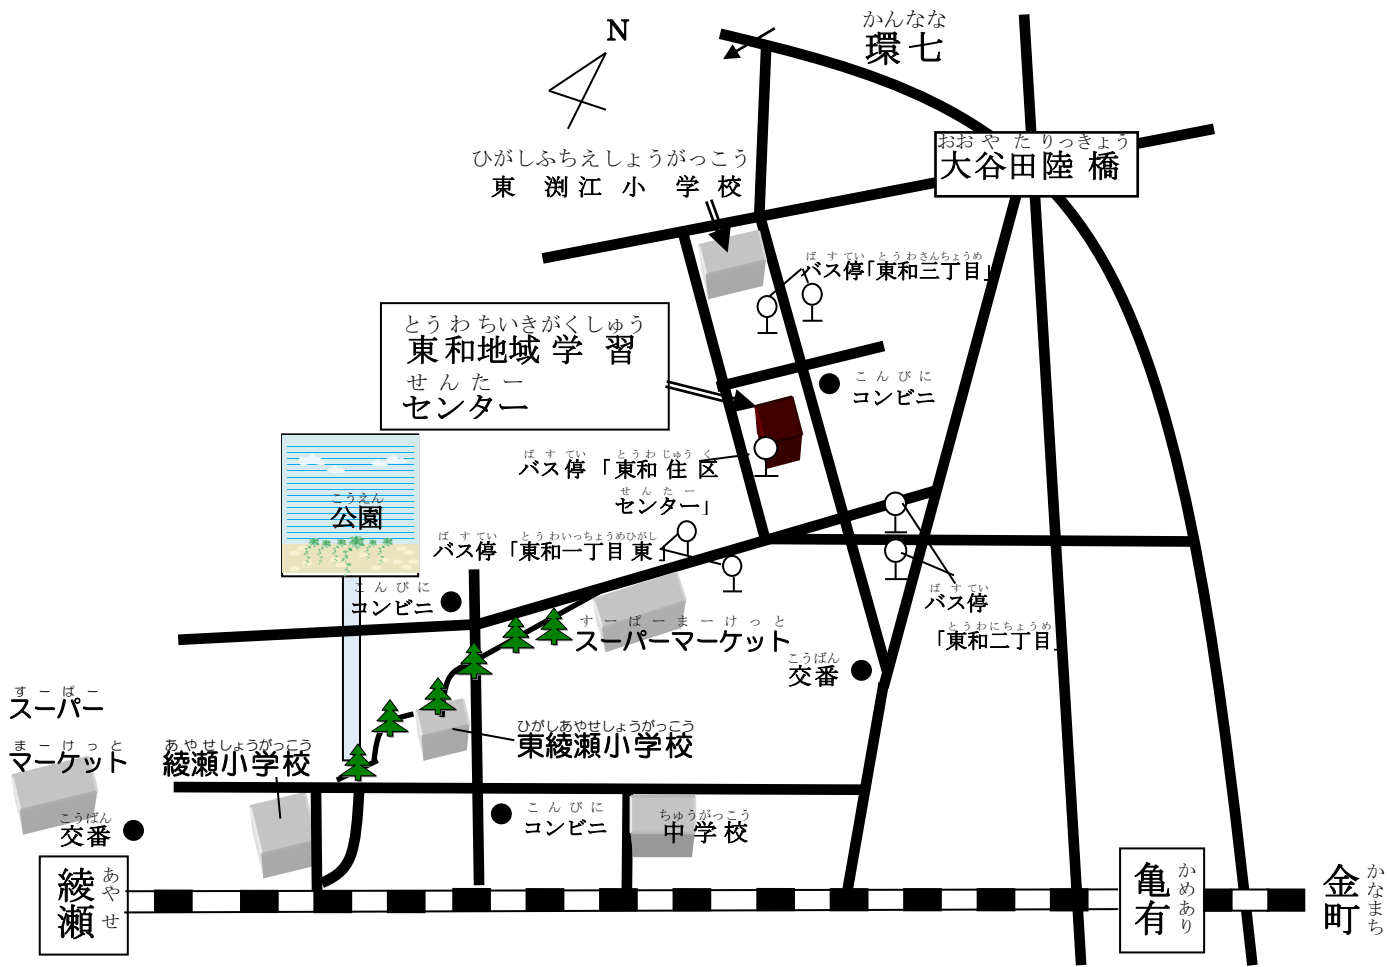

にほんごぼらんていあぐるーび
 日本語ボランティアグループ
 グループドメニカ
 Group Domenica
 그룹 도메니카

わたし たの にほんご べんきょう
 私たちといっしょに楽しく日本語を勉強しましょう!

教室の場所：東和地域学習センター（東和3-12-9）

* 「亀有駅」より徒歩17分

* 東武バス有28系統（亀有駅北口-六ツ木都住）「東和二丁目」または「東和三丁目」下車3分

* 東武バス綾23系統（綾瀬駅-葛飾車庫）「東和一丁目東」下車3分

* 東武バス綾31・33・34系統（綾瀬駅-東和住区センター・大谷田一丁目）「東和住区センター」

* 足立コミュニティバスはるかぜ9号（青井・亀有線）・12号（西新井・亀有線）「東和三丁目」下車3分

* 足立コミュニティバスはるかぜ2号（綾瀬・六木線）「東綾瀬団地」下車5分

活動日と時間：日曜日 午後2時30分～4時30分

グループ代表者：寺島 満彦

Email: tera-550023@docomo.ne.jp