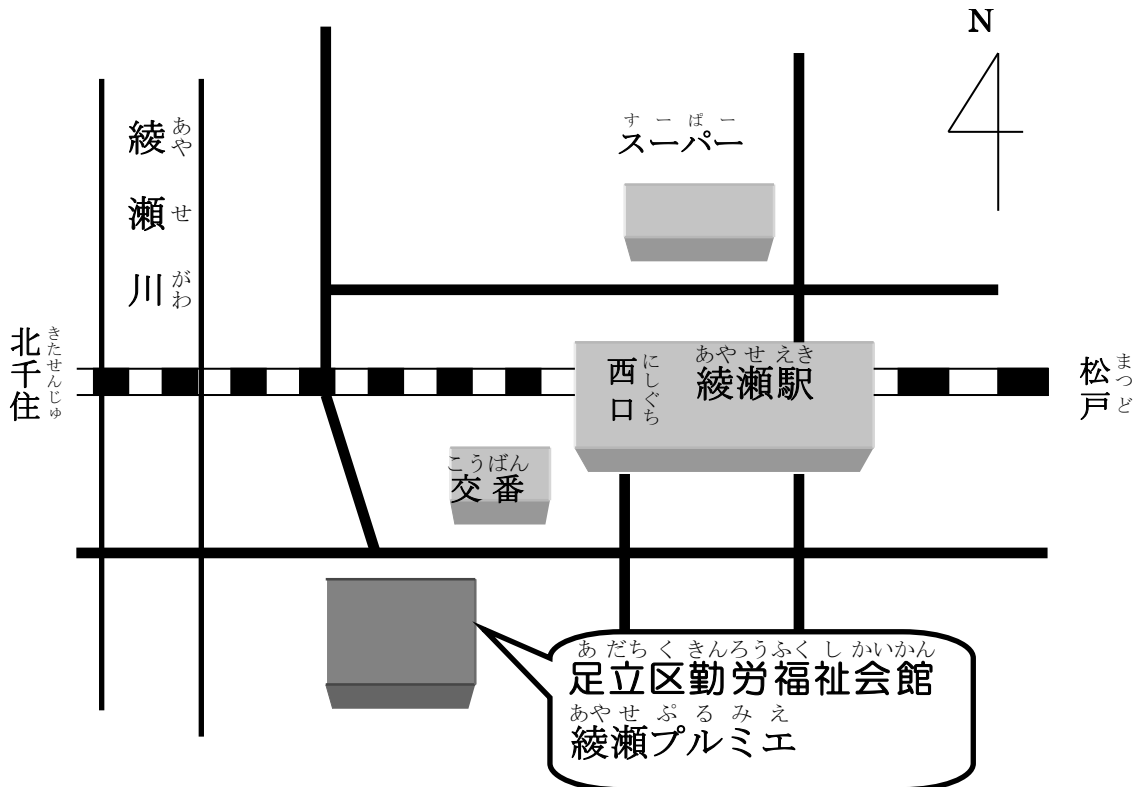

# あいあい Ai Ai 아이아이

わたし たの にほんご べんきょう  
私たちといっしょに楽しく日本語を勉強しましょう！

きょうしつ ばしょ あやせふるみえ 2かい あやせ  
教室の場所：綾瀬プルミエ 2階（綾瀬1-34-7）

とうきょうめとろちよだせん あやせえきにしぐち とほ3ふん  
東京メトロ千代田線 綾瀬駅西口から徒歩3分

かつどうび じかん げつようび ごご1じ30ぶん~3じ30ぶん  
活動日と時間：月曜日 午後1時30分~3時30分