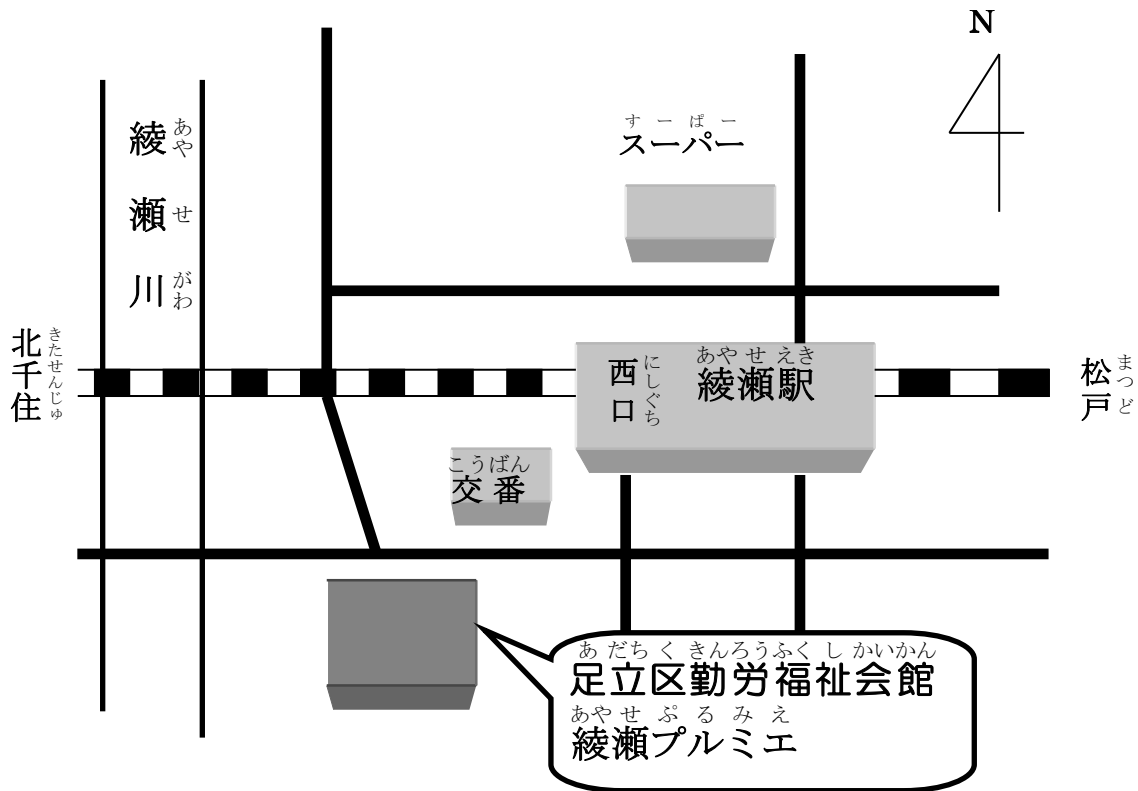

# ともだち Tomodachi 토모다치

わたし たの にほんご べんきょう  
私たちがいっしょに楽しく日本語を勉強しましょう！

きょうしつ ばしよ  
教室の場所：綾瀬プルミエ 2階（綾瀬1-34-7）

東京メトロ千代田線 綾瀬駅西口から徒歩3分

かつどうび じかん  
活動日と時間：月曜日 午前10時～12時

ぐるーぷだいひょうしゃ かねこ たかこ  
グループ代表者：金子 隆子

れんらくさきでんわばんごう  
連絡先電話番号：03-3605-2828