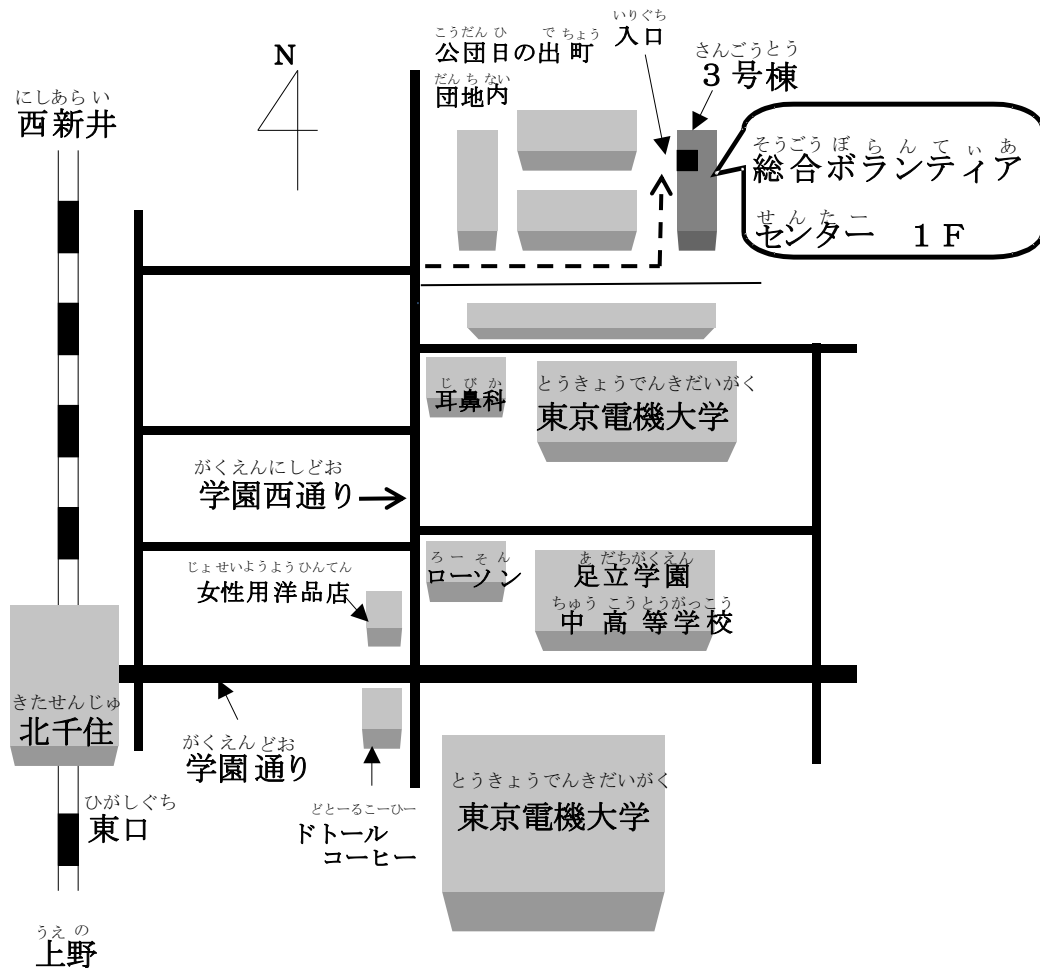

にほんごぼらんていあぐるーぷ
日本語ボランティアグループ

グループあだち Group Adachi

그룹 아다치

わたし たの にほんご べんきょう
私たちがいっしょに楽しく日本語を勉強しましょう！

きょうしつ ばしょ あだちくそうごうぼらんていあせんたー ひのでちょう
教室の場所：足立区総合ボランティアセンター（日ノ出町27-3-102）

きたせんじゅえきひがしぐち とほ ぶん
北千住駅東口から 徒歩7分

かつどうび しかん すいようび ここし ぶん じ ぶん
活動日と時間：水曜日 午後6時30分～8時30分

くるーぶだいひょうしゃ くらだ れいこ
グループ代表者：黒田 礼子