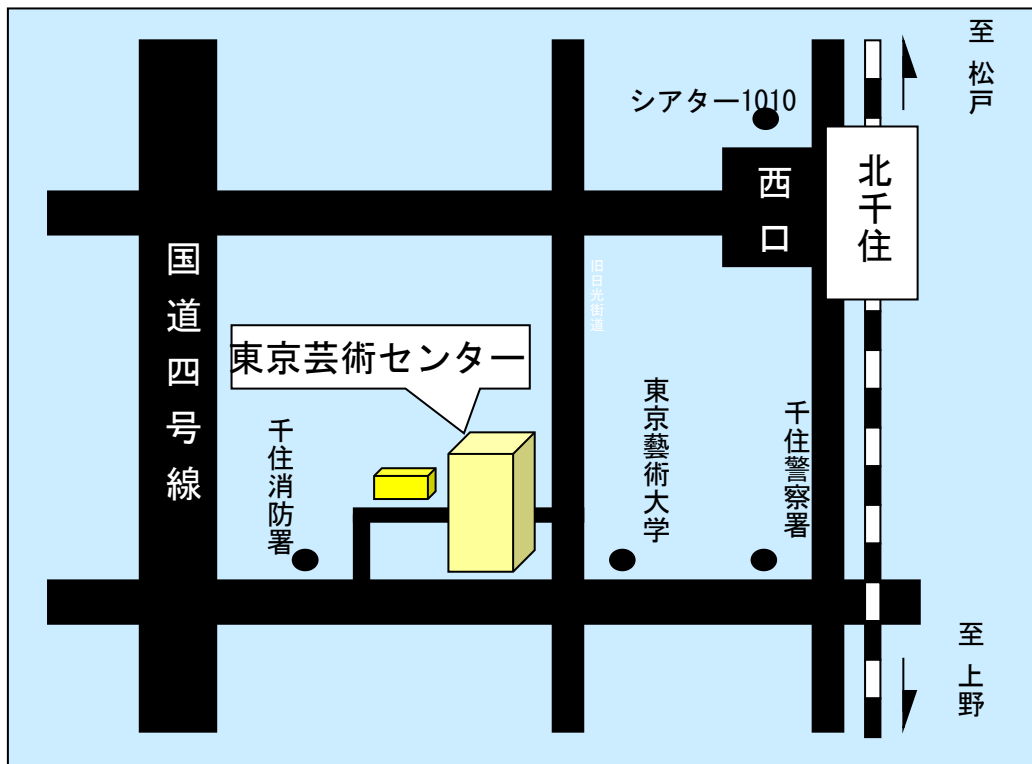

にほんごぼらんていあぐるーぷ
日本語ボランティアグループ

ドリーム

Dream

드림

わたし たの にほんご べんきょう
私たちといっしょに楽しく日本語を勉強しましょう！

きょうしつ ばしょ とうきょうげいじゆつせんたー かい かいぎしつ せんじゆ
教室の場所：東京芸術センター 9階 会議室（千住1-4-1）

きたせんじゆえきにしぐち とほ ぶん
北千住駅西口から 徒歩7分

かつどうび じかん きんようび ごせん し じ
活動日と時間：金曜日 午前10時～12時