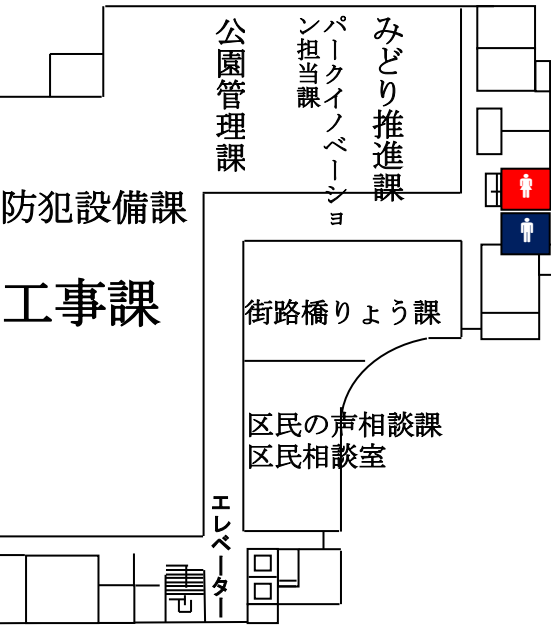

# 3F

中央館

ホール階段

庁舎ホール

多機能トイレ

- 多機能トイレ設備
- 北 館：ベビーチェア、ベビーベッド
  - 中央館：ベビーチェア、ベビーベッド
  - 南 館：ベビーチェア、ベビーベッド

防犯設備課  
工事課

公園管理課  
みどり推進課  
パークイノベーション担当課

街路橋りょう課  
区民の声相談課  
区民相談室

エレベーター

中央・北館  
連絡通路

北 館

エレベーター  
子ども施設運営課  
待機児ゼロ対策担当課  
子ども施設整備課

子ども施設  
入園課  
子ども施設指導・支援担当課

キッズコーナー

親子支援課  
豆の木相談室

親子支援課

エレベーター

住区推進課  
中央本町区民事務所  
(地域支援担当)  
絆づくり担当課  
文化・読書・スポーツ計画担当課  
地域調整課

地域文化課  
スポーツ振興課  
体育協会  
戸籍証明係

自販機

南 館