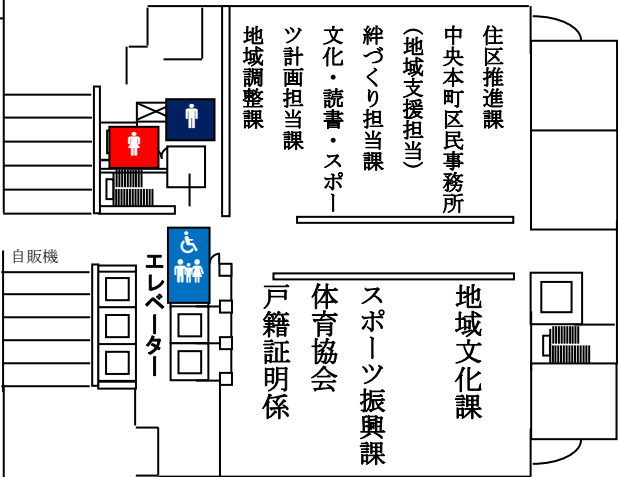

# 3F

中央館

ホール階段

庁舎ホール

多機能トイレ

- 多機能トイレ設備
- 北 館：ベビーチェア、ベビーベッド
  - 中央館：ベビーチェア、ベビーベッド
  - 南 館：ベビーチェア、ベビーベッド

防犯設備課  
工事課

公園管理課  
みどり推進課  
パークイノベーション担当課

街路橋りょう課  
区民の声相談課  
区民相談室

エレベーター

中央・北館  
連絡通路

北 館

エレベーター  
子ども施設運営課  
待機児ゼロ対策担当課  
子ども施設整備課

子ども施設  
入園課  
子ども施設指導・支援担当課

キッズコーナー

親子支援課  
豆の木相談室

親子支援課

エレベーター

住区推進課  
中央本町区民事務所  
(地域支援担当)  
絆づくり担当課  
文化・読書・スポーツ計画担当課  
地域調整課

地域文化課  
スポーツ振興課  
体育協会  
戸籍証明係

自販機

南 館