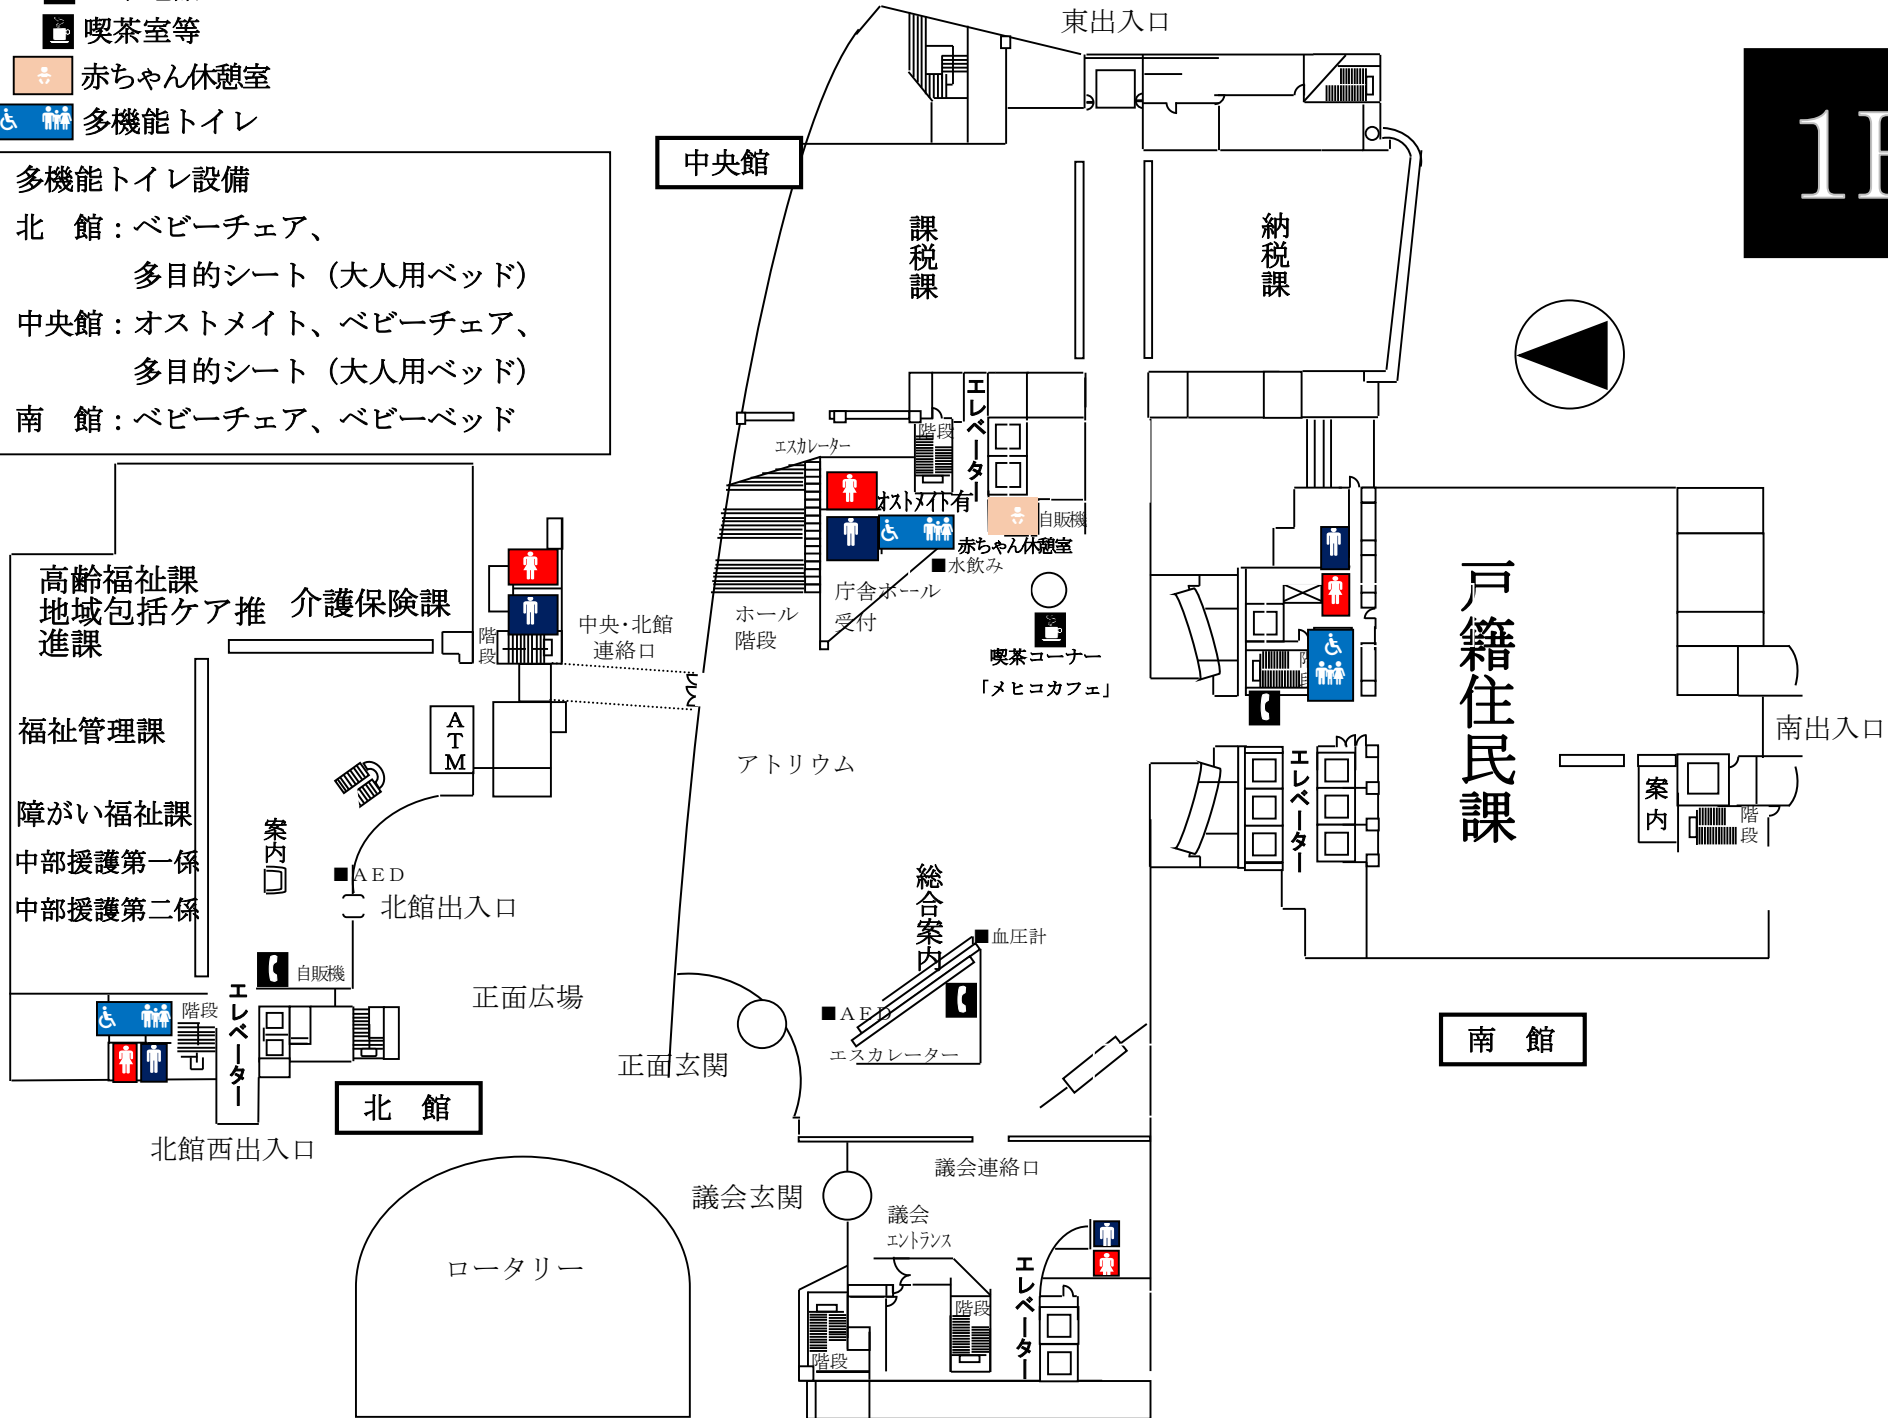

☎ 公衆電話

☕ 喫茶室等

👶 赤ちゃん休憩室

♿ 多機能トイレ

多機能トイレ設備

北館：ベビーチェア、
多目的シート（大人用ベッド）

中央館：オストメイト、ベビーチェア、
多目的シート（大人用ベッド）

南館：ベビーチェア、ベビーベッド

1F

庁舎のご案内

南館