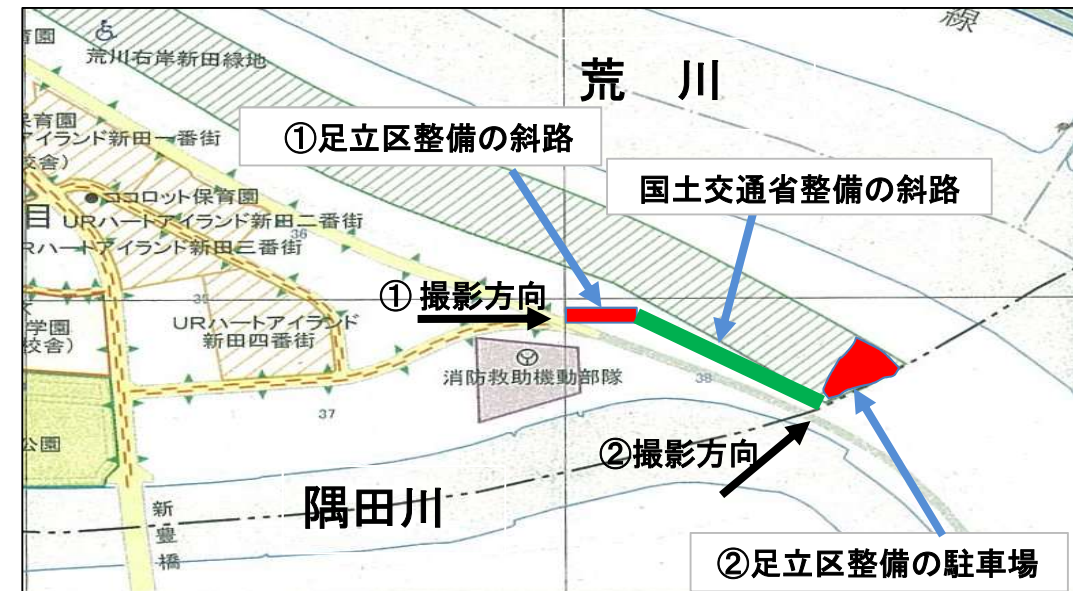

新田わくわく水辺広場駐車場整備工事 完了のお知らせ

近隣住民、河川敷利用者及び新田わくわく水辺広場利用者の皆様のご理解とご協力をいただき、新田わくわく水辺広場駐車場整備工事を無事、完成させることができました。

誠にありがとうございました。

駐車場は7月20日(土)9時オープン予定です。

駐車場開設日時

- ・土曜日、日曜日、祝日の9時から17時(11月～2月は16時)までです。
- ・入場は16時30分(11月～2月は15時30分)までです。
- ・車の出場は17時(11月～2月は16時)以降できなくなります。
- ・自転車、バイクはご利用できません。
- ・料金は無料です。
- ・年末年始12月29日～31日、1月1日～3日は閉鎖させていただきます。

工事件名 新田わくわく水辺広場駐車場整備工事

工事箇所 足立区新田三丁目38番地先

工事内容 斜路設置、駐車場設置、ポストコーン設置
ガードパイプ設置、車両制限柵設置等

連絡先 足立区 みどり推進課 公園整備係 三好

電話 03-3880-5896 FAX 03-3880-5620

①足立区整備の斜路

②足立区整備の駐車場