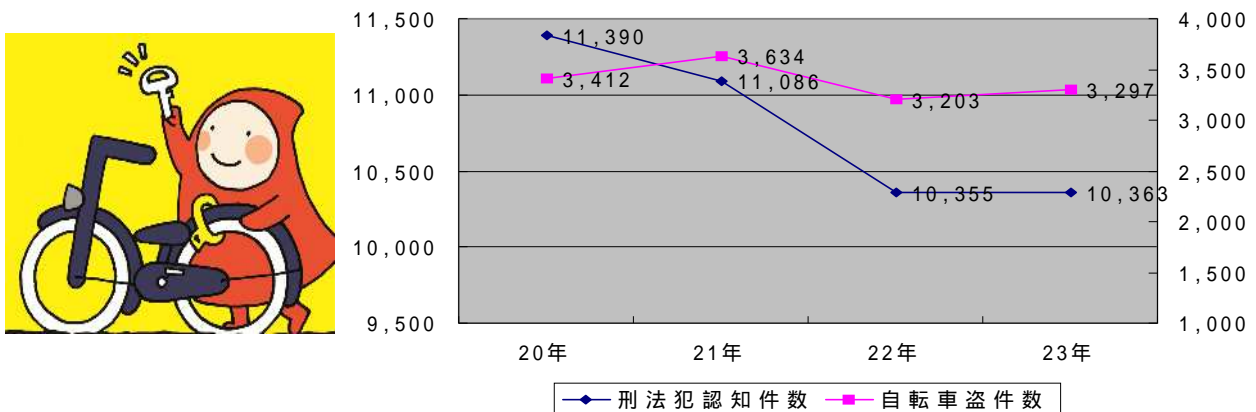

また、平成20年と平成23年を比較すると、刑法認知件数は1,027件減少し、4年間で10%減少しています。

2. 愛錠ロック大作戦

刑法犯認知件数は減少していいいますが、そのうち3割を占める自転車盗だけを見ると、3%しか減少していません。また自転車盗のうち6割が無施錠によるものが原因です。そこで多発する自転車盗対策の一環として、盗難の抑止を目的に、駐輪場に置かれた無施錠の自転車を区が鍵をかけて守ります。この事業は都内で初めての試みとなります。

刑法犯認知件数と自転車盗件数の推移

(1) 事前啓発

5月26日から区内全ての区営駐輪場において、横断幕などで啓発し、6月上旬には、10箇所程度の区営駐輪場に、早朝に職員が鍵かけを呼びかける「声かけ運動」を実施する。