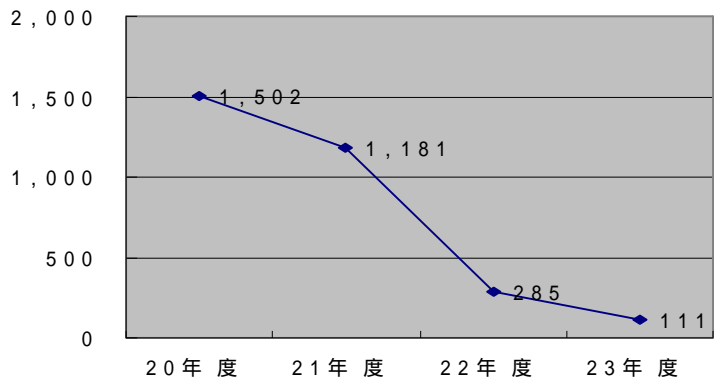

路上喫煙者件数の推移

(2) 刑法犯認知件数の減少、都内No.1

足立区の平成24年4月末の刑法犯認知件数は2,810件で、前年同期比405件減少しています。これは、都内No.1の減少数です。

4月末刑法犯認知件数比較表（減少数上位5区）

	足立区	板橋区	江戸川区	豊島区	葛飾区
平成23年	3,215	2,290	3,051	2,200	1,829
平成24年	2,810	1,923	2,751	1,979	1,623
前年比	-405	-367	-300	-221	-206