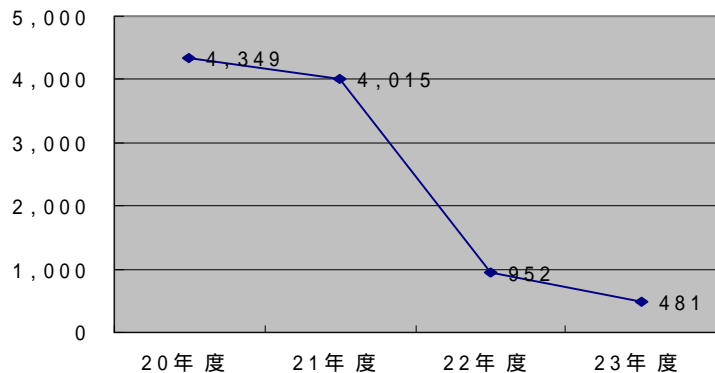

1. ビューティフル・ウィンドウズ運動を始めて5年目！（平成20年度から）

(1) 駅周辺のポイ捨てや歩きタバコが激減！（北千住駅、綾瀬駅、西新井駅、竹ノ塚駅） 定点調査：各駅において年2回実施

ごみの数

4,349個（H20年度）

約89%減

481個（H23年度）

ごみの数の推移

路上喫煙者