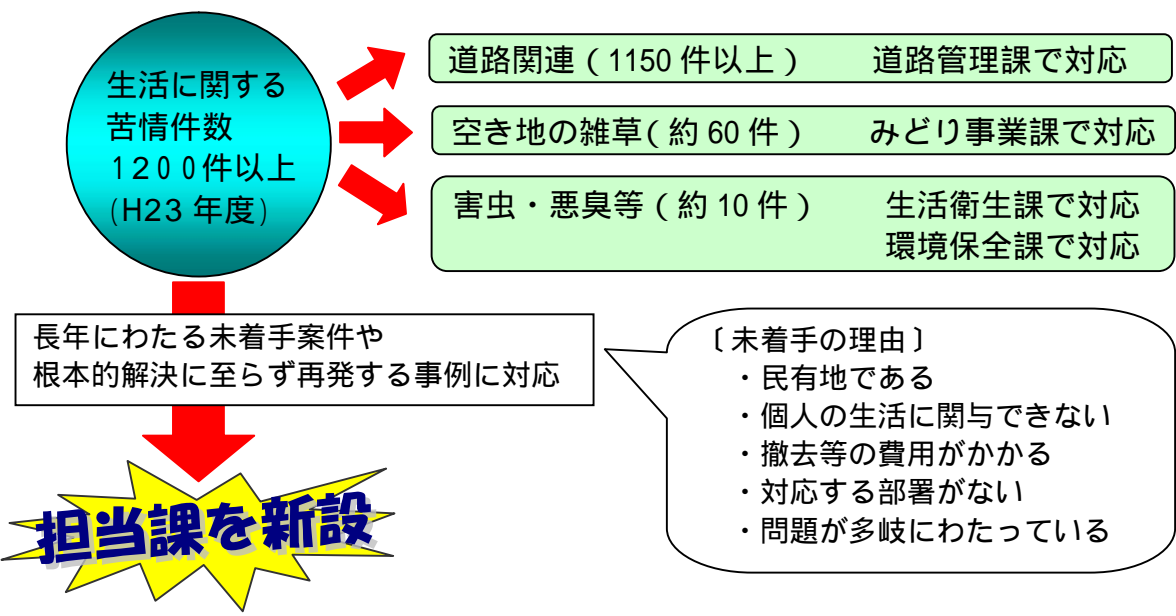

ごみ屋敷対策に取り組むため 生活環境調整担当課を新設

廃棄物等の放置や樹木・雑草の管理の放棄などによる生活環境の悪化に対する相談が増えてきています。区民の健康や周辺的生活環境に著しい障害を与えるような問題を解決するための取り組みを強化する試みが始まりました。

1 何故、担当課ができたのか

昨年4月から取り組んだ「老朽危険家屋対策」とともに、平成22年度から検討を進めてきました。ごみ屋敷問題は、ごみそのものの除去も大切ですが、再発防止のためには一歩踏み込んだ原因者への対策が重要です。