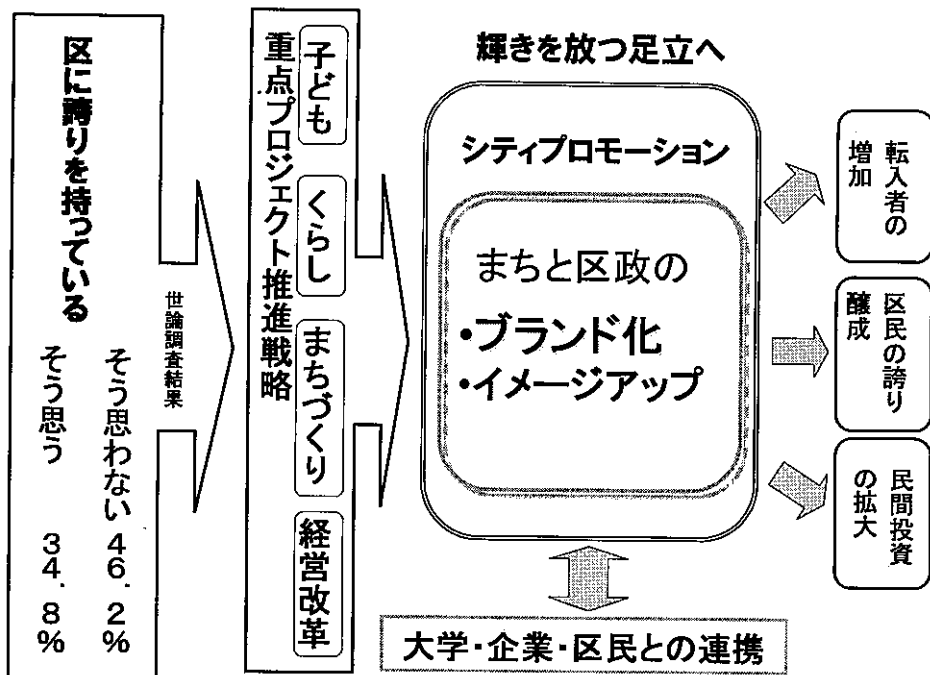

### 3 参考（これまでの経過）

- (1) 平成17年3月15日午後4時50分頃 事故発生
- (2) 平成17年度に自転車対応のエレベーター付の歩道橋の整備など4つの緊急踏切対策を順次実施
- (3) 平成19年度当初に国土交通省から23区初となる区施行の連続立体交差事業の新規着工準備箇所として採択
- (4) 平成21年6月に都市計画素案説明会を開催

## 1 23区初のシティプロモーション課とは

- 都市インフラ整備、大学進出など飛躍の条件は整いつつありますが、人を街中に呼び込むことのできる魅力ある空間が形成されていません。
- 平成21年度世論調査の結果(暫定値)によれば、定住意向(78.2%)、愛着度(67.0%)、区政満足度(51.8%)は高いものの、区への誇りは低くなっています。

↓

**ミッション シティプロモーション課新設**

- まちと区政のブランド化・イメージアップ
- 足立の魅力探し・魅力づくり
- イベントをより集客力の高いものとするための支援
- 重点プロジェクト推進戦略のさらなる推進 強力な情報発信
- 報道広報課と一体となったメディア戦略を推進