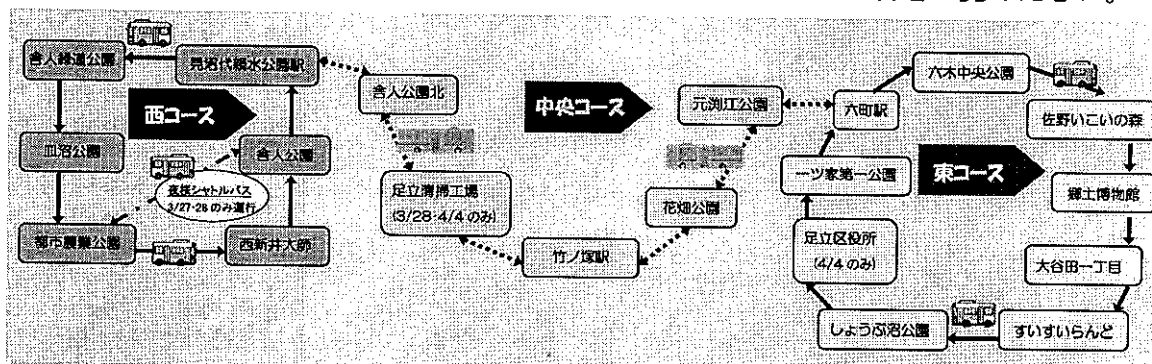

○人も地球も みんなで健康 クイズラリー【抽選あり】

27日(土)28日(日)午前10時～午後4時 ※各日先着3,000名
※スタンプカード配布時間は午後3時まで

舎人公園内に、からだや生活、エコに関するクイズポイントがあります。すべてのクイズの答え(スタンプ)を集めると、ゴールではお楽しみ抽選が待っています。クイズラリーに挑戦しながら、春の舎人公園をまわってみよう!

○～あだちの桜はバスに乗って～ 花めぐりバス

27日(土)28日(日)と4月3日(土)4日(日)午前9時～午後4時

区内に点在する花の名所等をバスでつなぎます。今年は、これまでの「東」「西」コースに加え「中央」コースを新たに運行します。春の「あだち」を存分に味わってください。各コースとも連携イベントが用意されています。※詳細は別添資料をご覧ください。

○生物園 出張ふれあい動物コーナー
27日(土)

午前10時～午後3時

ミゼットホースやミニブタ、ひつじなどの動物たちとふれあったり、エサやりもできます。

○物産展・PR展

27日(土)、28日(日)

午前10時～ 売切れ次第終了

友好都市やJA、区内の商店街、町会・自治会による物産展・模擬店や区内団体によるPR展が行われます。

○サッカーアトラクション

27日(土)

午前10時30分～14時30分

キックターゲットやPK合戦などが楽しめます。

○北足立市場による直売コーナー

27日(土)、28日(日)

午前10時～正午頃 売切れ次第終了

27日は「花」、28日は「野菜・果物」を販売します。

4 問合せ先

産業経済部 観光交流課長 吉田 厚子

電話 (3880) 5720