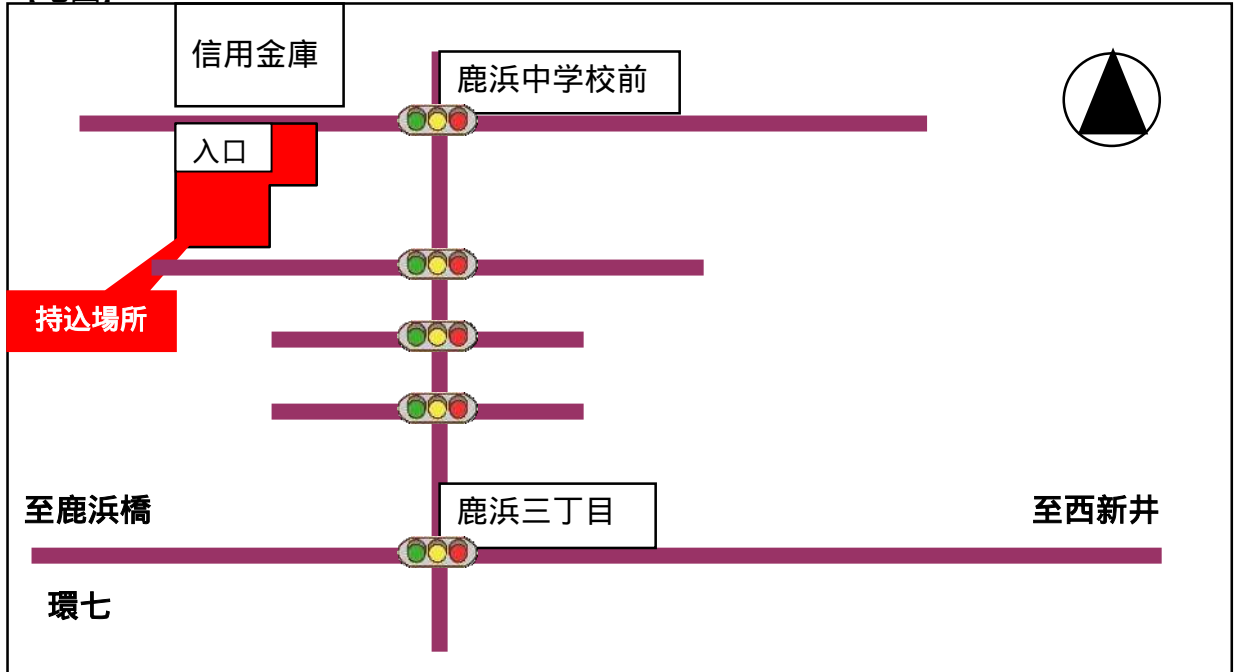

粗大ごみ持ち込み場所

白井運輸(株)

所在地:足立区鹿浜3-28-7

受付時間:9時~16時

持ち込み可能日:毎日持ち込み可能(年末年始を除く)

[地図]

(株)新井商店

所在地:足立区北加平町8-26

受付時間:9時~16時

持ち込み可能日:土曜日・日曜日・祝日のみ持ち込み可能(年末年始除く)

[地図]