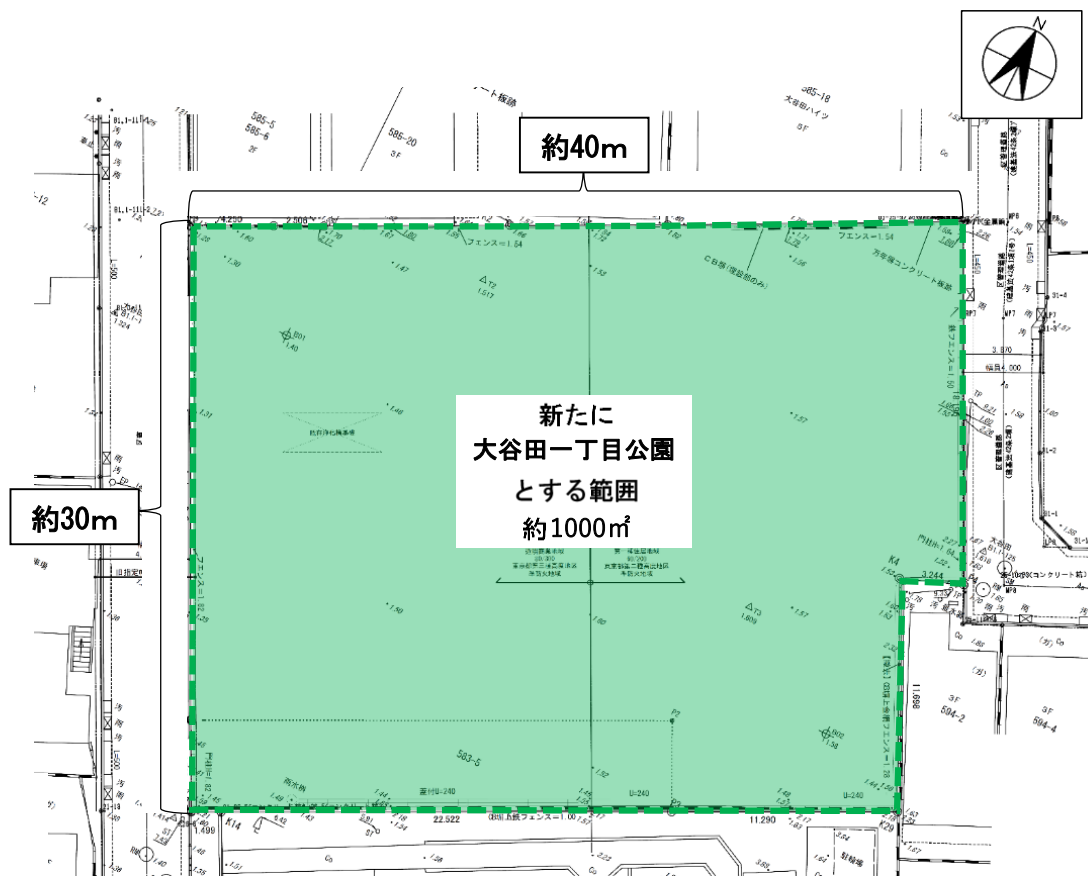

大谷田一丁目公園の 都市計画変更に向けた説明会

令和6年3月15日（金）・16日（土）

足立区 都市建設部 道路公園整備室 パークイノベーション推進課

周辺の公園整備状況

大谷田一丁目内には、児童遊園はあるが、公園付近の住民が利用する基本的な公園が少ないため、区の土地に公園を整備する

(注) 街区公園：主として街区内に居住する者の利用に供することを目的とする公園
概ね徒歩5分で行ける身近な公園

大谷田一丁目公園 現況図

広域の拡大図

この地図は東京都縮尺 2, 500 分の 1
地形図を利用して作成したものである。
(承認番号) (MMT 利許第 05-121 号)

 : 大谷田一丁目公園
約1000㎡

- ・ あすなろ大谷田跡地の約1000㎡に新たに公園を整備予定
- ・ 地域の交流の場としての機能の充実を図る

公園の役割 ①

公園の役割について

足立区では各公園を「にぎわいの公園」か「やすらぎの公園」のいずれかに分類

にぎわいの公園

周辺の「にぎわいの公園」と「やすらぎの公園」の整備状況と近隣の住宅環境等から、「やすらぎの公園」として整備を検討

○ : 核になる公園 (2,500㎡以上で、広場や遊具等が充実している公園)

整備イメージ ①

西新井本町四丁目公園

やすらぎの公園

健康遊具を設置し、「健康づくりができるやすらぎの公園」として整備された公園

整備イメージ ②

東六月町第二公園