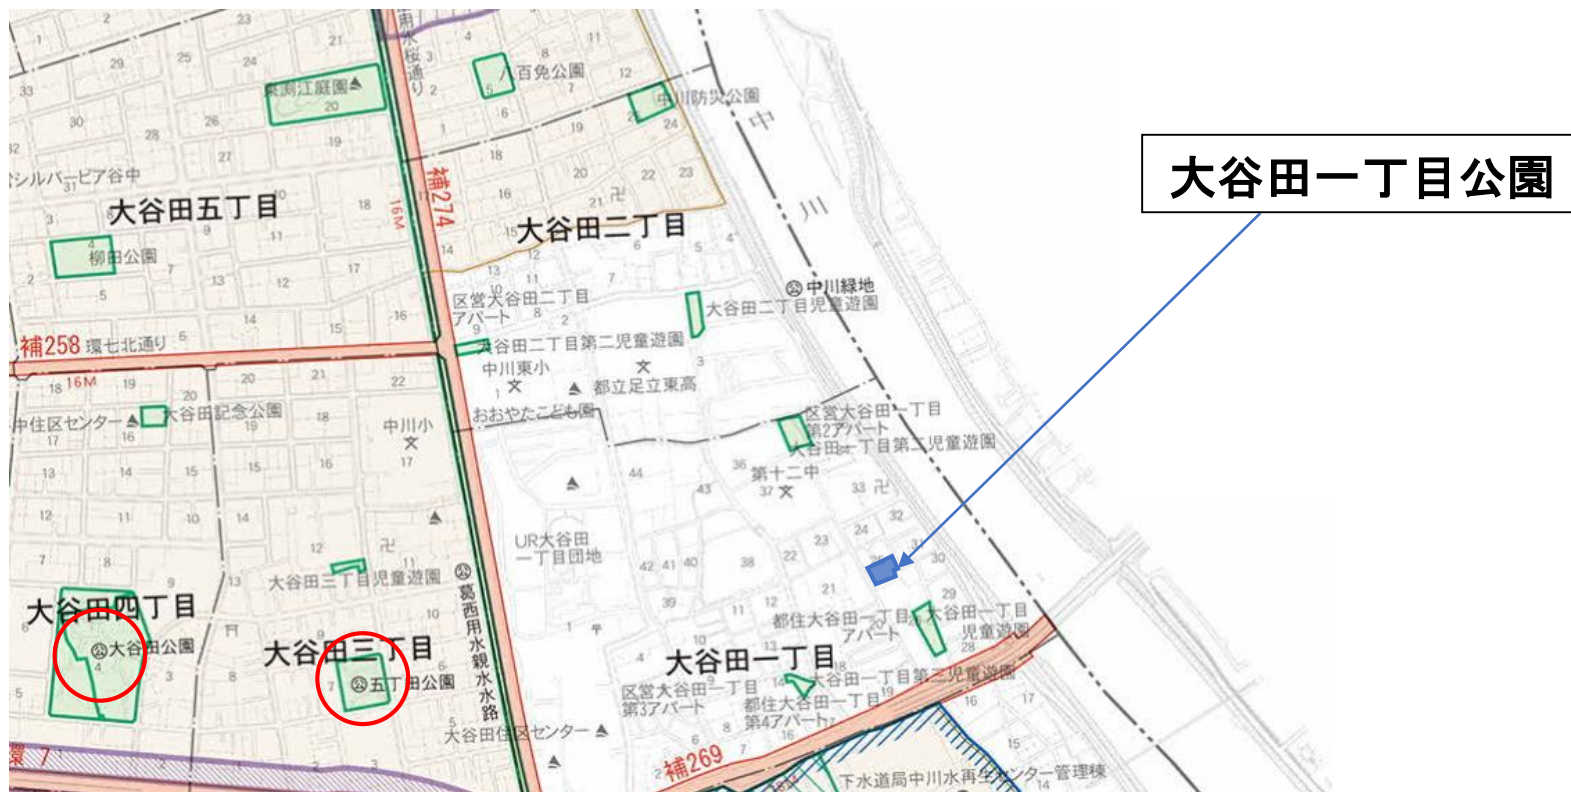

周辺の「にぎわいの公園」と「やすらぎの公園」の整備状況と近隣の住宅環境等から、「やすらぎの公園」として整備を検討

○ : 核になる公園 (2,500㎡以上で、広場や遊具等が充実している公園)

整備イメージ ①

西新井本町四丁目公園

やすらぎの公園

健康遊具を設置し、「健康づくりができるやすらぎの公園」として整備された公園

整備イメージ ②

東六月町第二公園