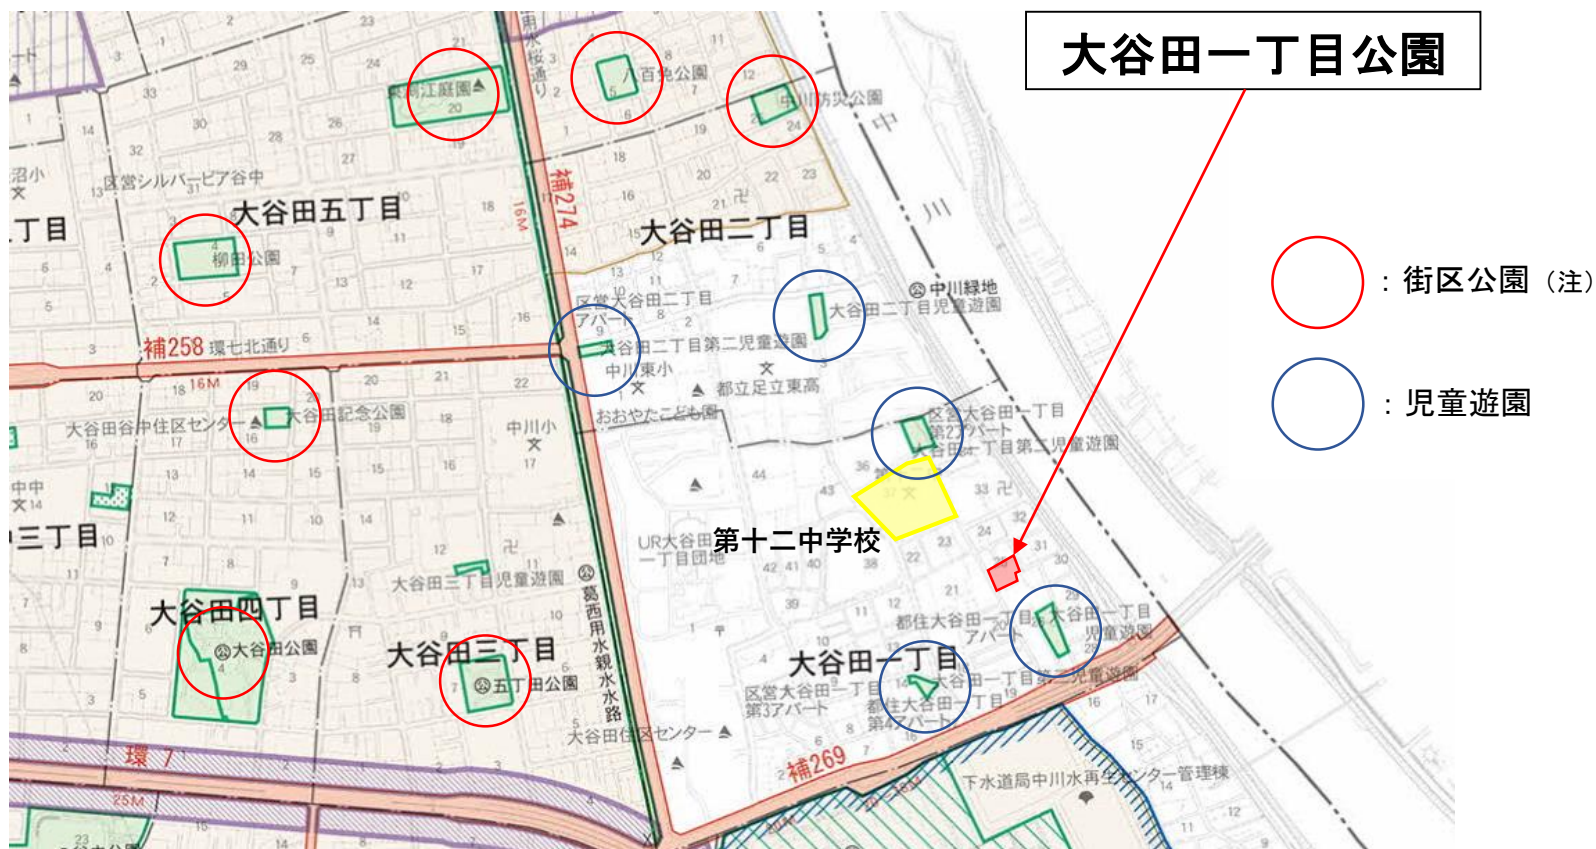

大谷田一丁目公園の 都市計画変更に向けた説明会

令和6年3月15日（金）・16日（土）

足立区 都市建設部 道路公園整備室 パークイノベーション推進課

周辺の公園整備状況

大谷田一丁目内には、児童遊園はあるが、公園付近の住民が利用する基本的な公園が少ないため、区の土地に公園を整備する

(注) 街区公園：主として街区内に居住する者の利用に供することを目的とする公園
概ね徒歩5分で行ける身近な公園

大谷田一丁目公園 現況図

広域の拡大図

この地図は東京都縮尺 2, 500 分の 1
地形図を利用して作成したものである。
(承認番号) (MMT 利許第 05-121 号)

 : 大谷田一丁目公園
約1000㎡

- ・ あすなろ大谷田跡地の約1000㎡に新たに公園を整備予定
- ・ 地域の交流の場としての機能の充実を図る

公園の役割 ①

公園の役割について

足立区では各公園を「にぎわいの公園」か「やすらぎの公園」のいずれかに分類

にぎわいの公園

周辺の「にぎわいの公園」と「やすらぎの公園」の整備状況と近隣の住宅環境等から、「やすらぎの公園」として整備を検討

○ : 核になる公園 (2,500㎡以上で、広場や遊具等が充実している公園)

整備イメージ ①

西新井本町四丁目公園

やすらぎの公園

健康遊具を設置し、「健康づくりができるやすらぎの公園」として整備された公園

整備イメージ ②

東六月町第二公園

やすらぎの公園

脳のストレッチができる健康遊具を設置

「四季を楽しみながら健康づくりができる公園」として整備された公園

整備イメージ ③

北野公園

やすらぎの公園

「地域のお祭りができる広場と幼児用遊具のある公園」として整備された公園

※ 整備内容の詳細は設計の際に改めてご意見を伺います。