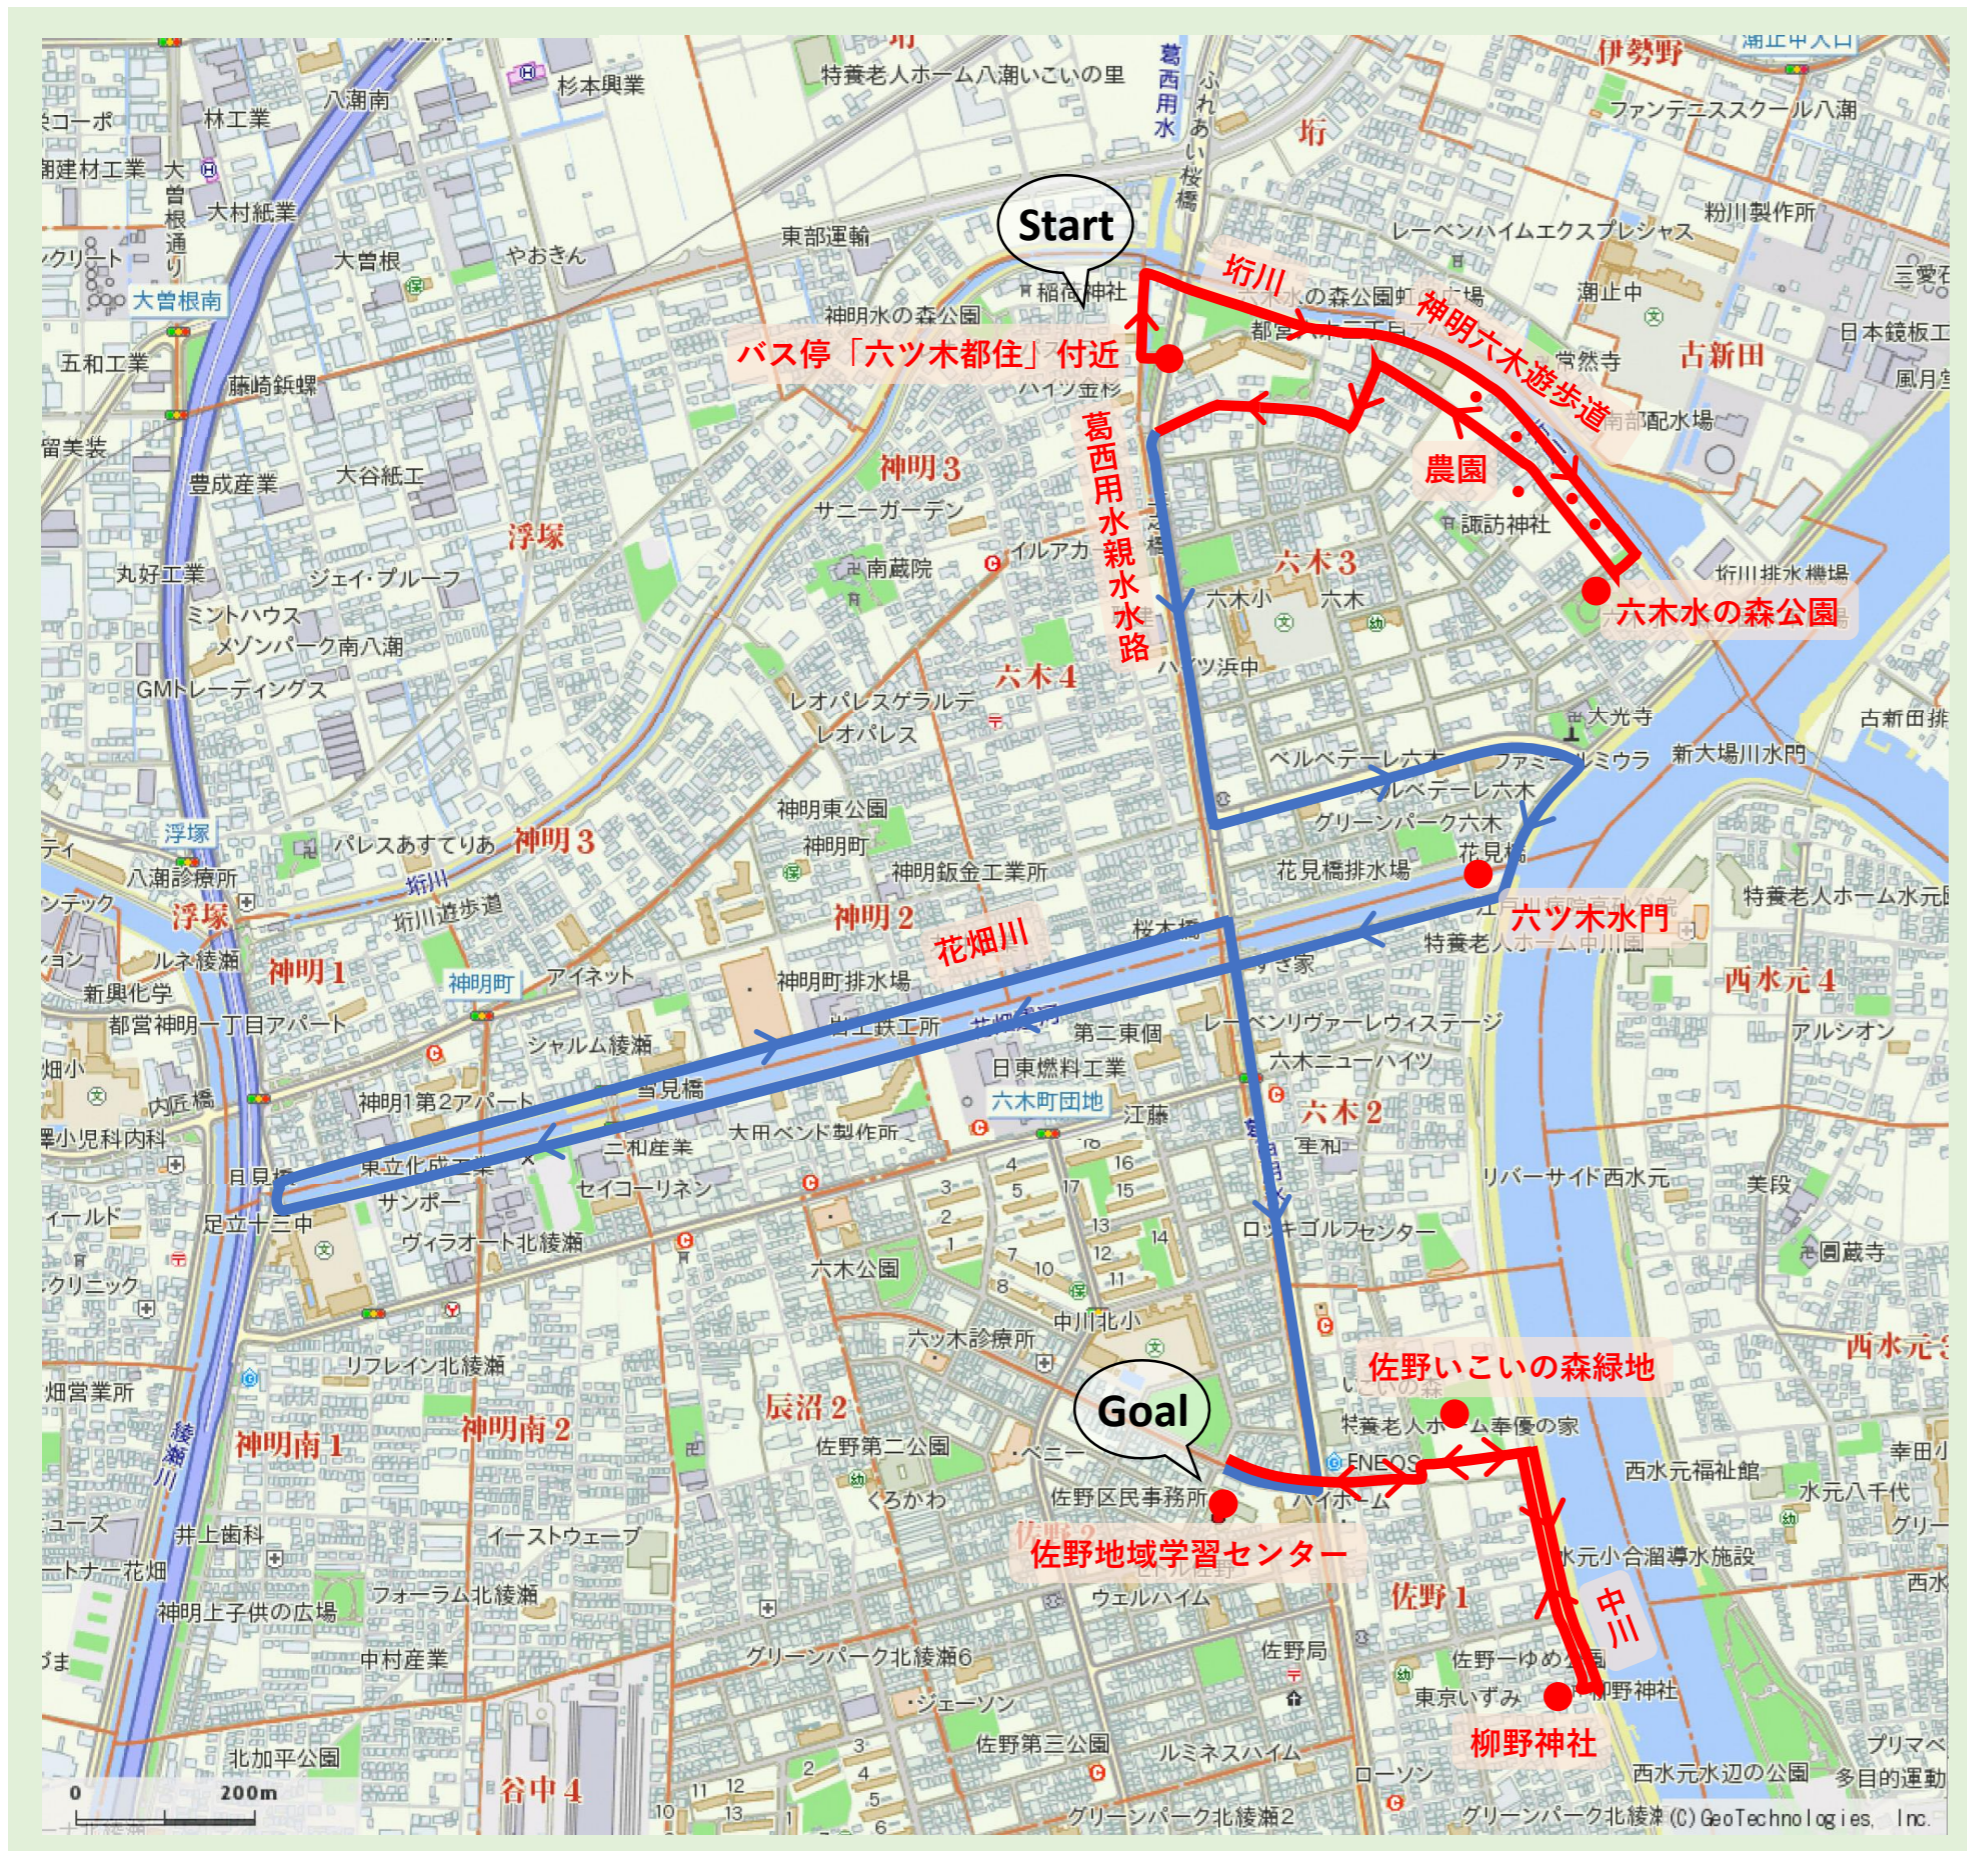

# 六木コース まち歩きマップ

歩く距離：約3km

— 徒歩 — マイクロバス移動

Start

バス停「六ツ木都住」付近

農園沿い

葛西用水親水水路

佐野いこいの森緑地前

堀川

中川沿い

神明六木遊歩道

柳野神社

Goal

佐野地域学習センター

六木水の森公園