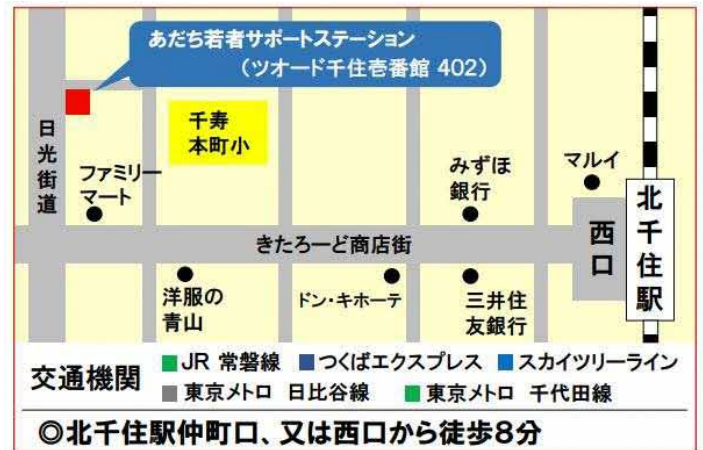

あだちサポステ

開放日宣言!

『あだちサポステ』、知ってるけど、初めての所に予約の電話をするのは緊張するなあ (=ε=;) 予約しても行けなかったらどうしよう ('・д・') でもどんな所か興味はあるし、直接見てみたい… そんな方や保護者の方に、サポステを開放しています。ふらっと・ひょっこり、お越しください

■お気軽るサポステ

5/11(土) 13:30/14:00/14:30

上記の時間帯で、見学を兼ねた説明会を開催します。サポステをまだ利用したことがない方や保護者の方、支援者の方、ぜひふらっとお立ち寄りください

予約不要・随時受付

運営：NPO 法人 青少年自立援助センター

あだち若者 サポートステーション

★15歳～49歳の就労意欲のあるかたのための就労支援施設で

足立区千住 3-6-12 ツオード千住壺番館 402

TEL : 03-6806-1401

開所日時：火～土曜（祝日を除く）10時～18時