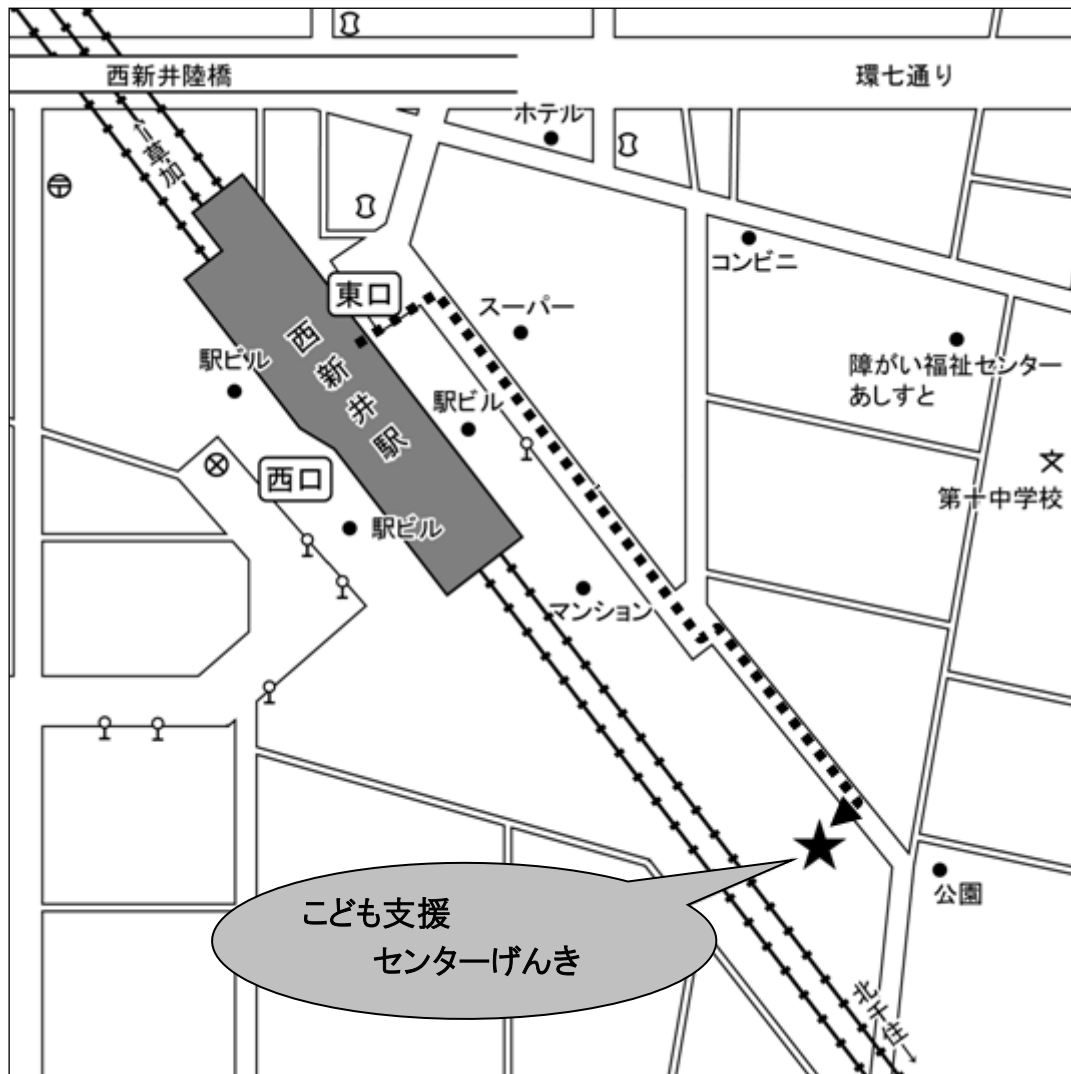

足立区子ども支援センターげんき案内図

《交通案内》

東武スカイツリーライン「西新井」駅下車 東口徒歩5分

※会場は「足立区子ども支援センターげんき」となります。足立区役所ではありませんので、上記地図を参照のうえ、ご来場ください（予約必須）。