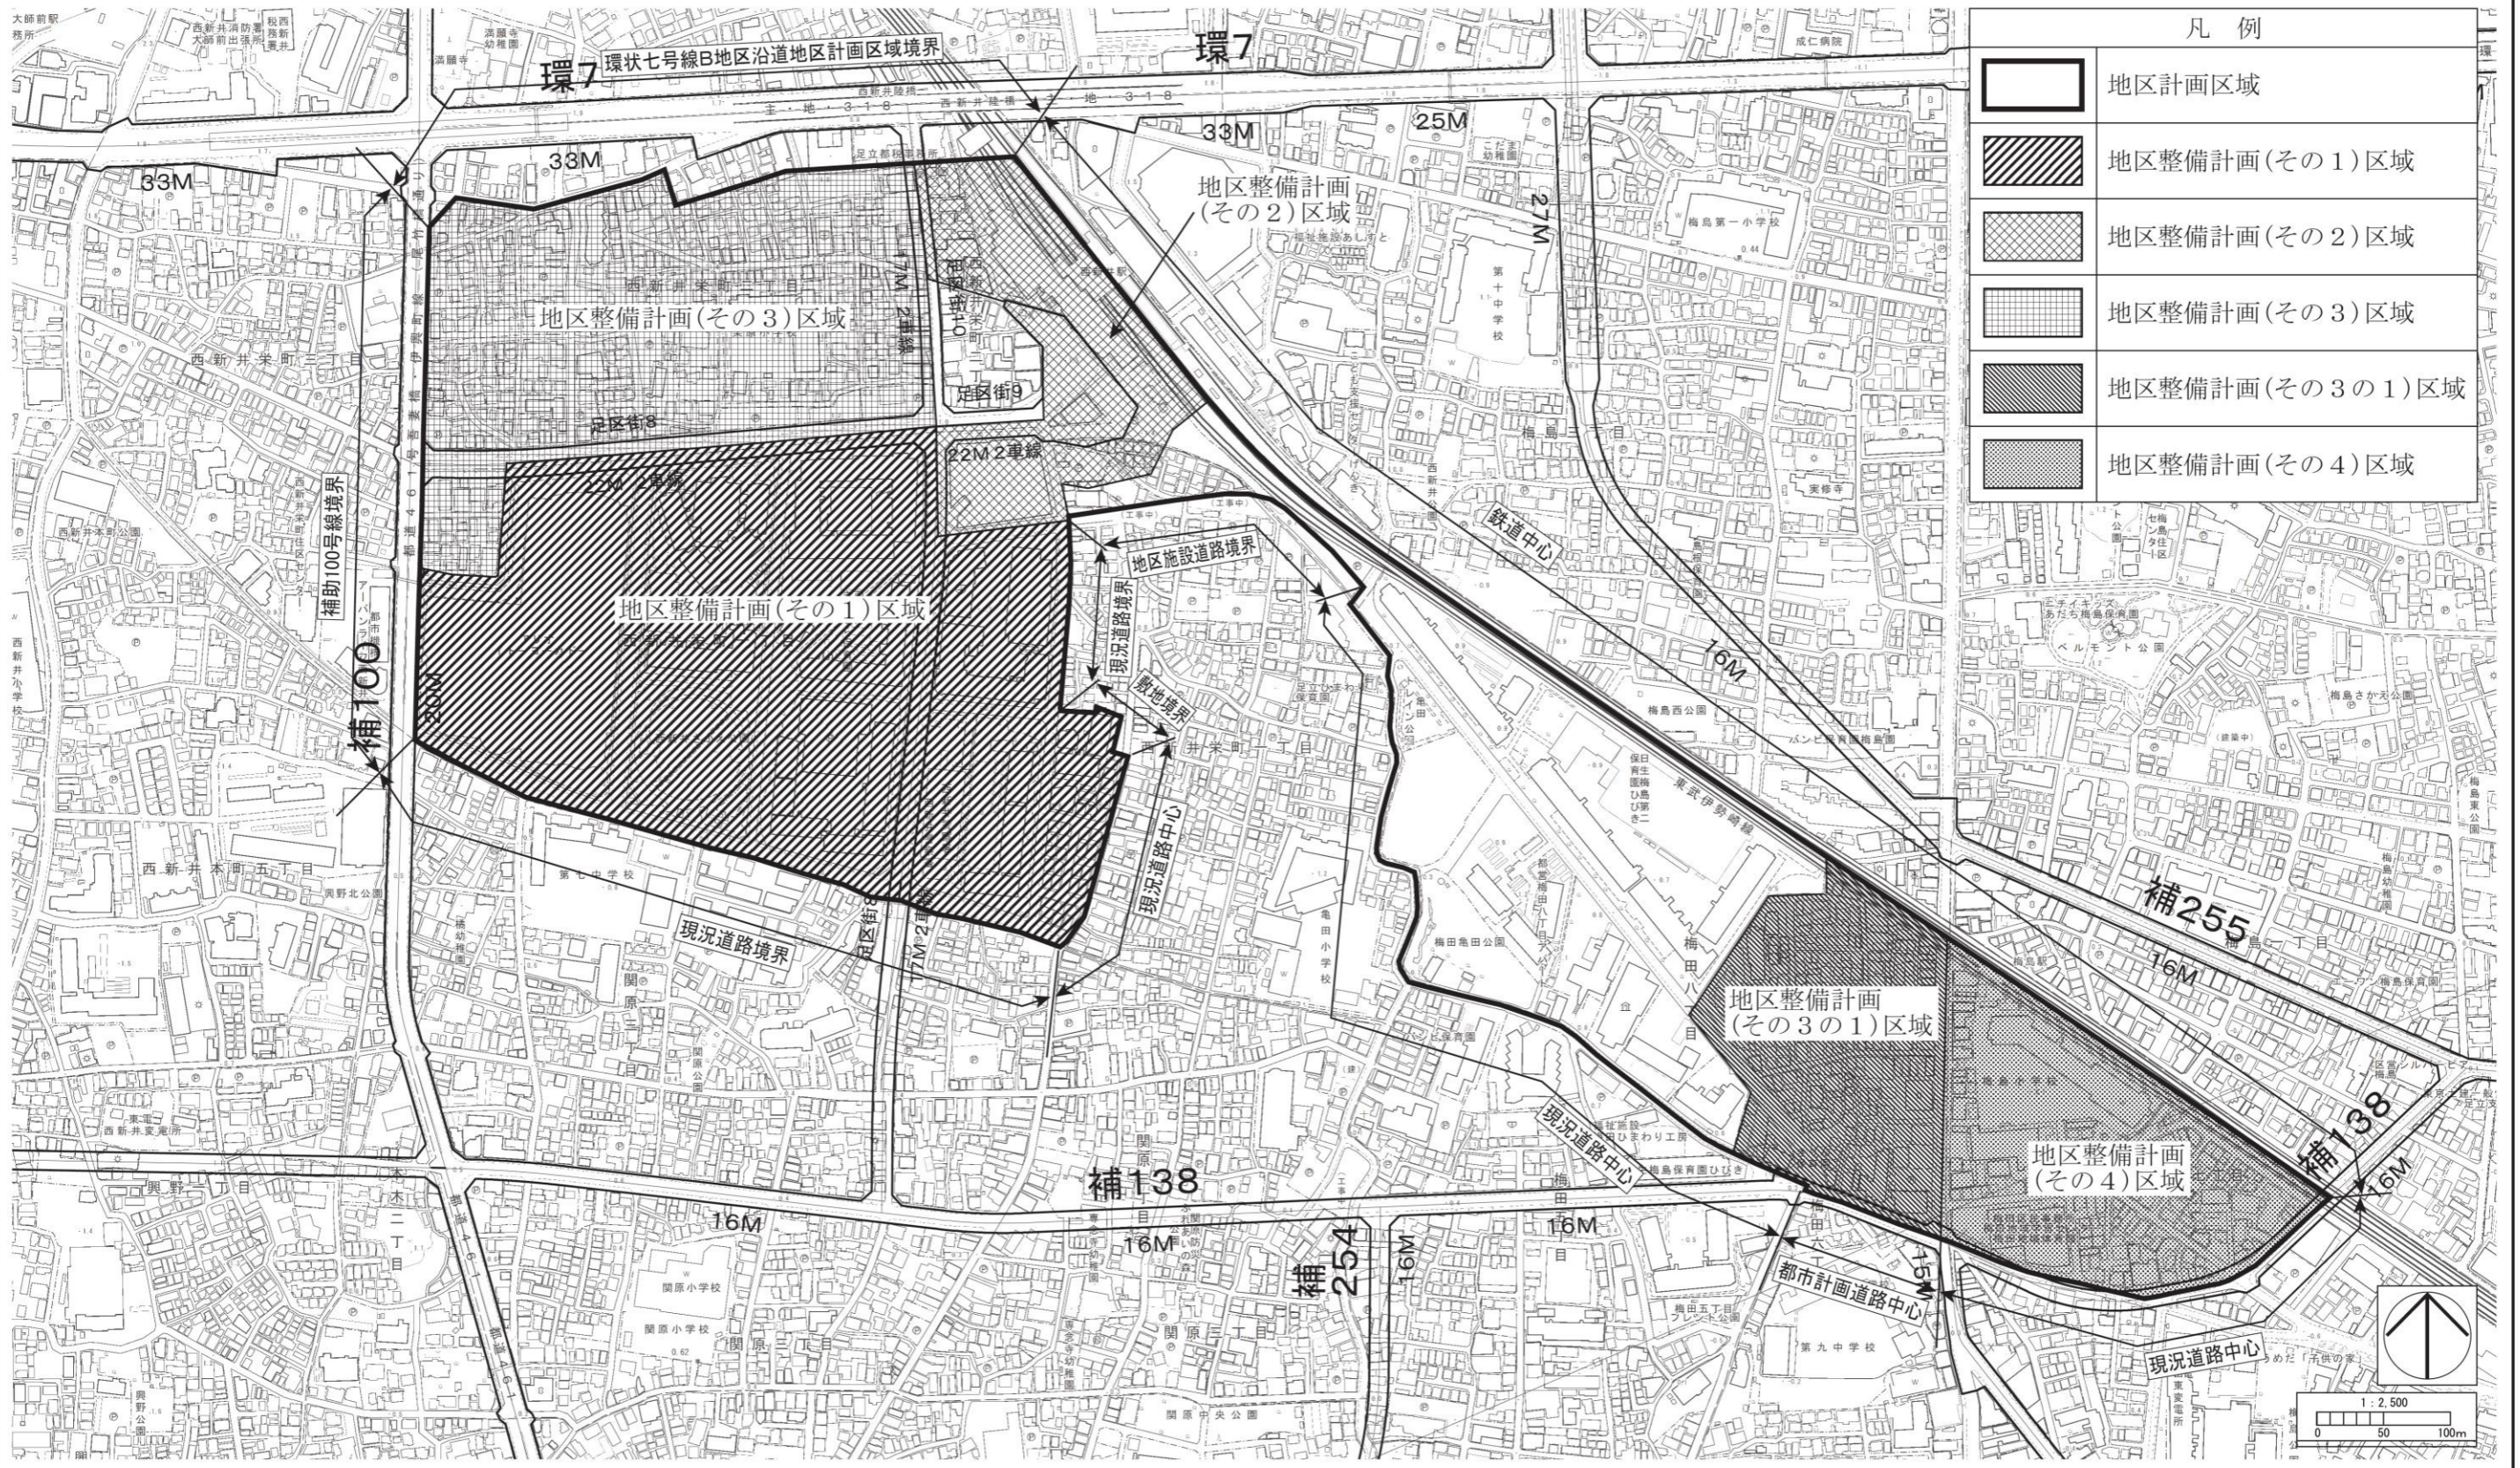

東京都市計画地区計画 西新井駅西口周辺地区地区計画 計画図 (区域)

[足立区決定]

この地図は、東京都縮尺2,500分の1地形図を利用して作成したものである。無断複製を禁ずる。(承認番号) MMT利許第04-121号、令和4年7月22日 (承認番号) 4都市基街都第37号、令和4年5月9日