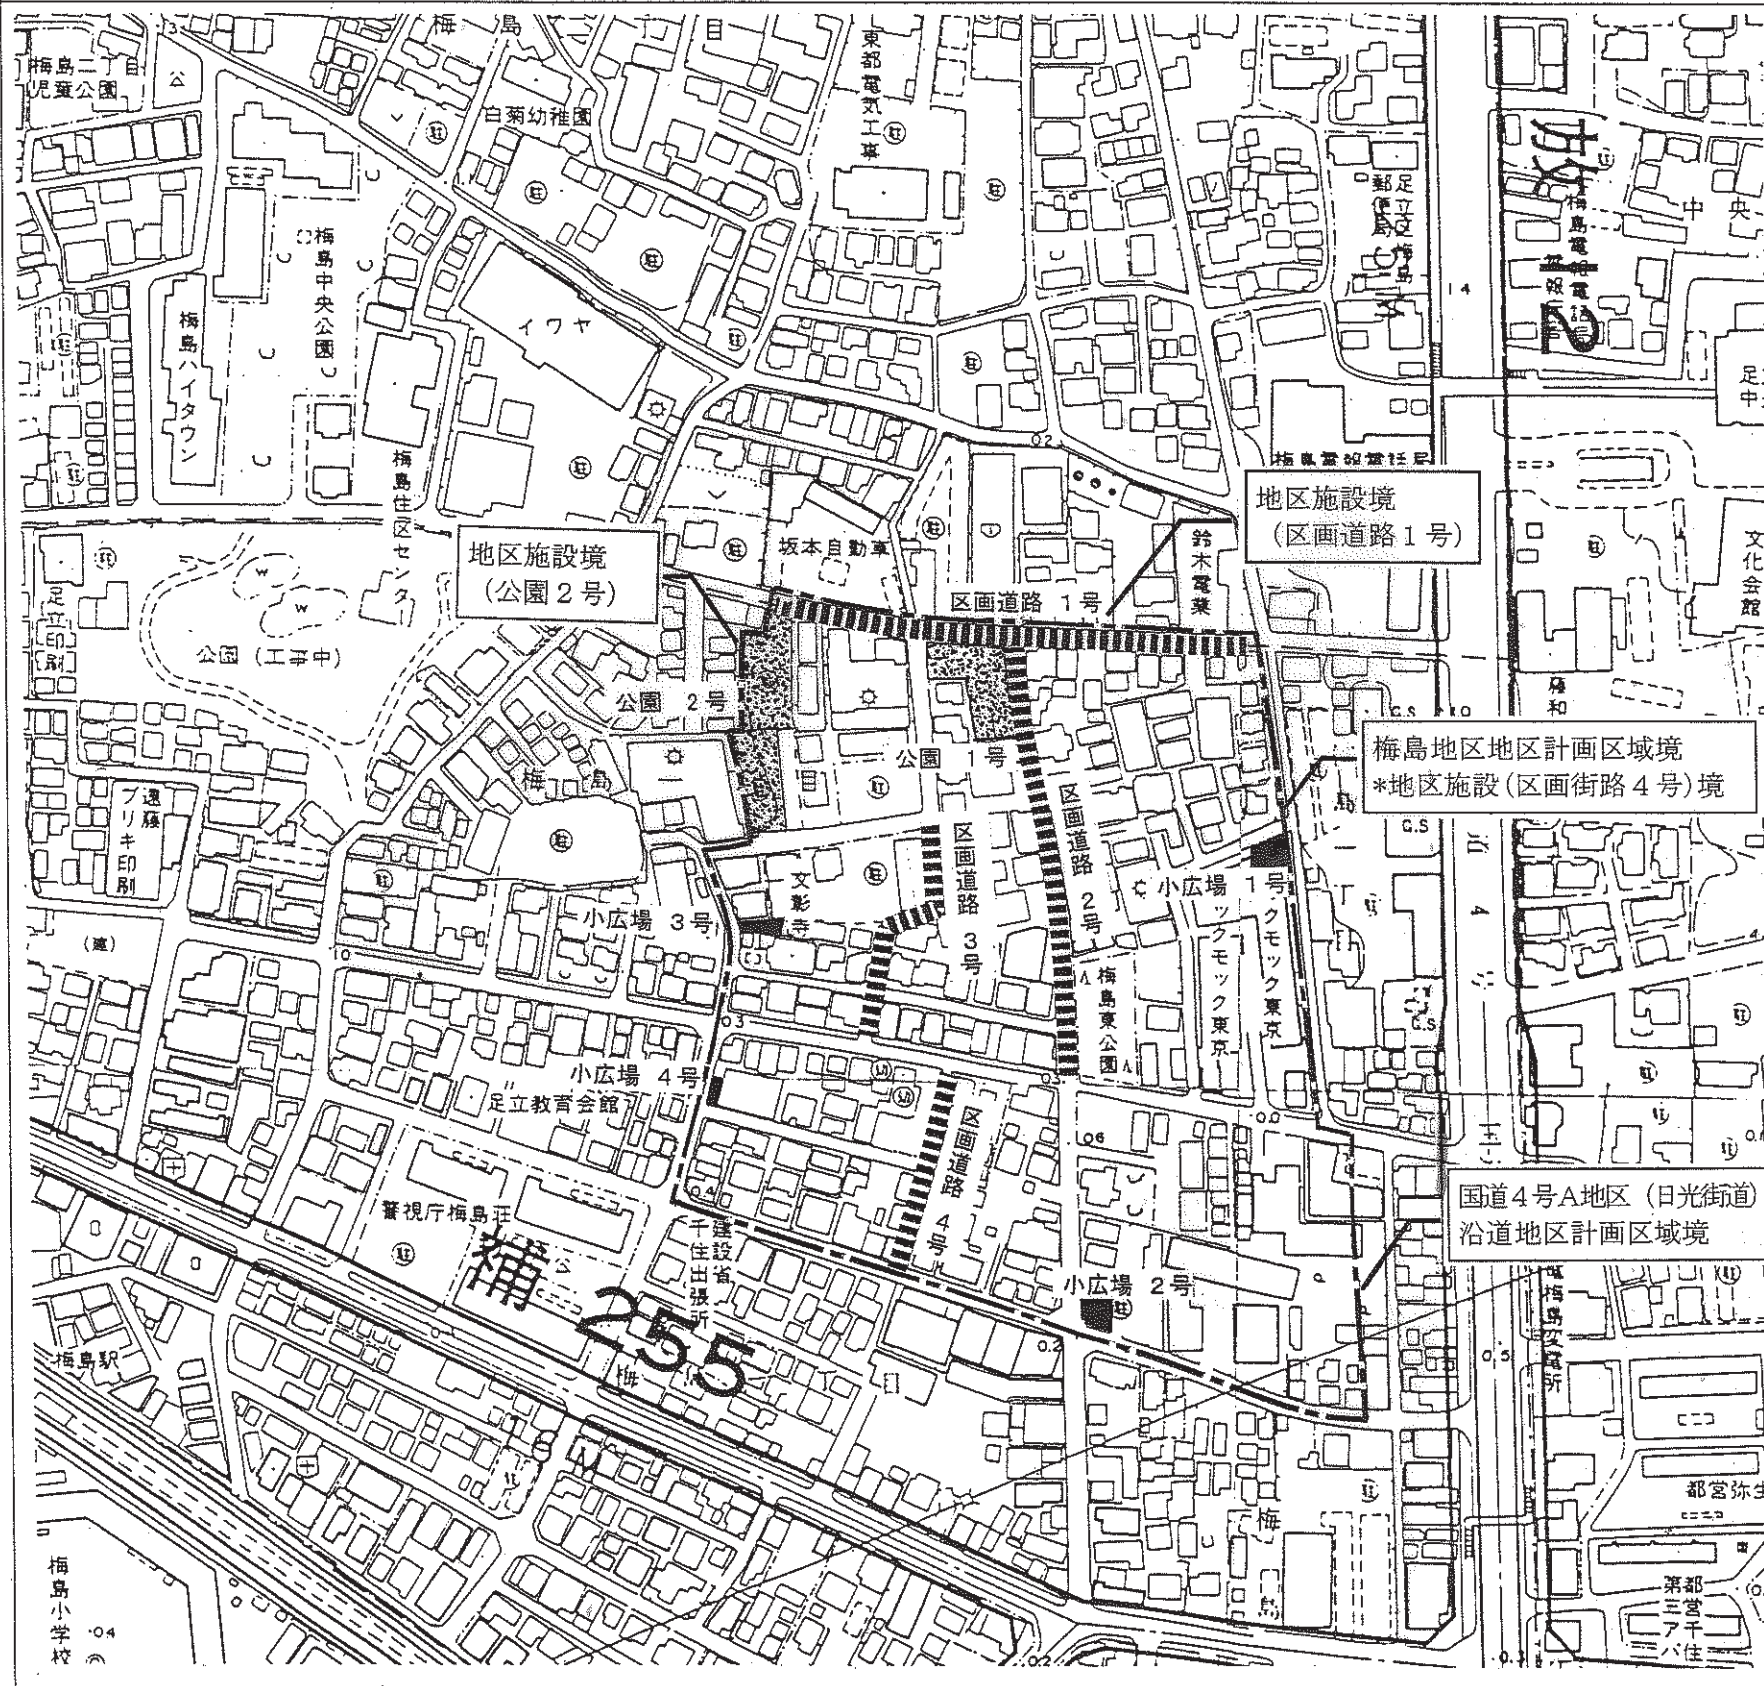

東京都市計画

梅島一丁目地区地区計画 計画図-1 [足立区決定]

凡 例

	地区計画区域 (地区整備計画区域)
	地区施設道路(区画道路)
	地区施設(公園)
	地区施設(小広場)